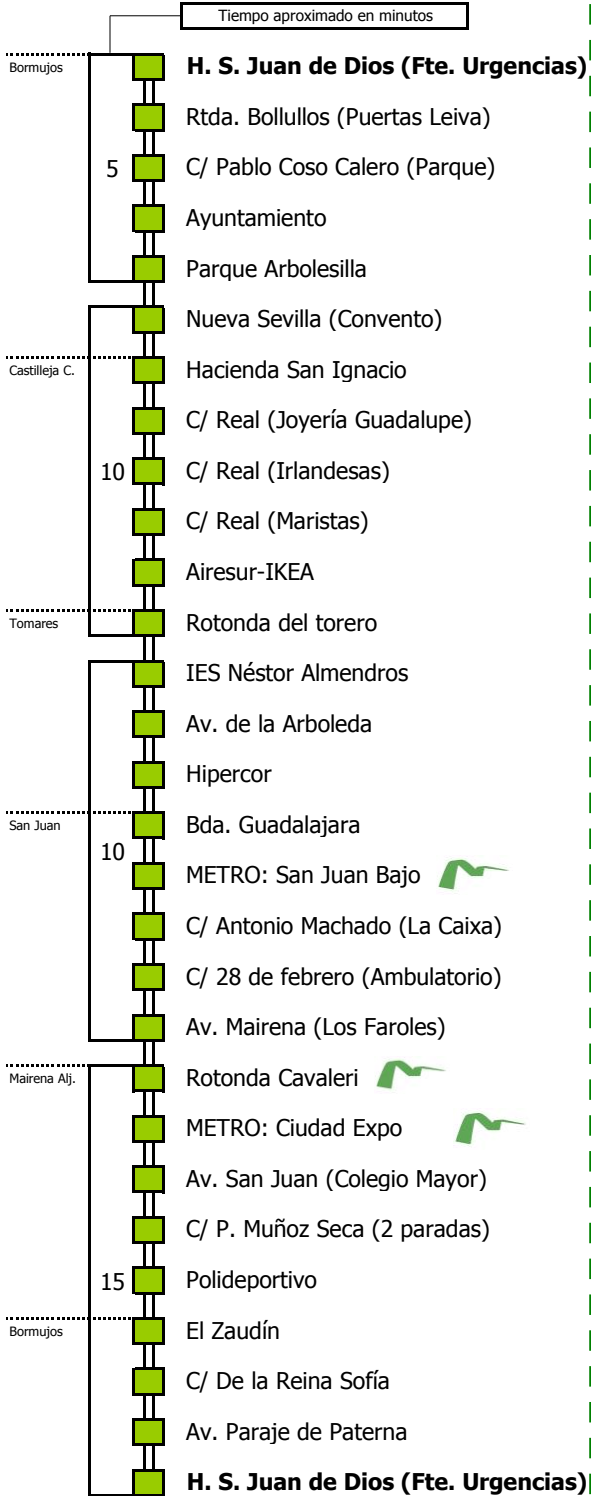

SERVICIOS DURANTE LA CRISIS SANITARIA HASTA NUEVO AVISO

D E L U N E S A V I E R N E S																							
05	06	07	08	09	10	11	12	13	14	15	16	17	18	19	20	21	22	23	24	01	02	03	04
		15	15		30	45		45	45			00		15	15								

S Á B A D O S																							
05	06	07	08	09	10	11	12	13	14	15	16	17	18	19	20	21	22	23	24	01	02	03	04
				00			45			15													

- Zona A
- Zona B
- Zona C
- Zona D

Línea **PARCIALMENTE ADAPTADA** a personas con movilidad reducida

Lectura de la tabla

La línea superior representa las horas y las inferiores, los minutos.

Ej: el autobús sale a las 21.30 horas

Para más información, llame al
955 038 665
o escriba a
usuarios@ctas.es

Consortio de Transporte Metropolitano
Área de Sevilla

M-101

Circular del Aljarafe (Sentido A)

BORMUJOS - CASTILLEJA DE LA CUESTA - TOMARES - SAN JUAN DE AZNALFARACHE - MAIRENA DEL ALJARAFE - BORMUJOS

Tiempo aproximado en minutos

Horario aproximado salvo dificultades de tráfico