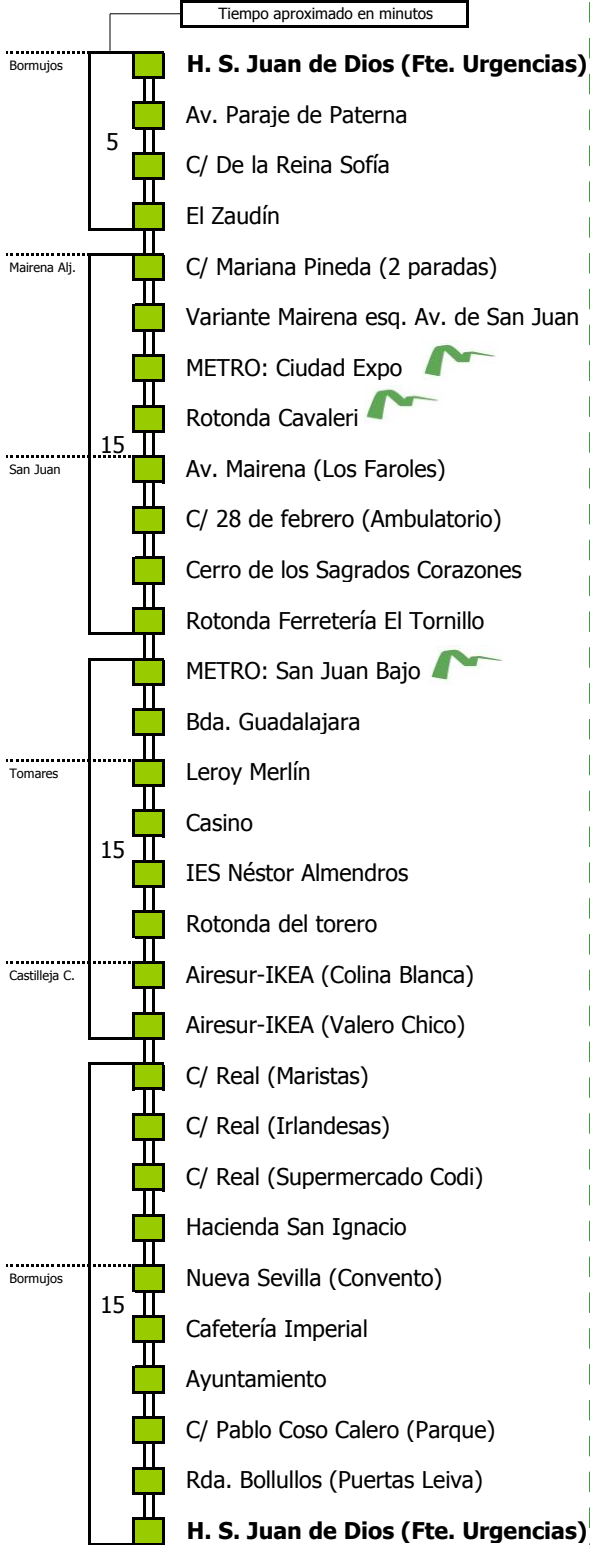

M-101

Circular del Aljarafe (Sentido B)

BORMUJOS - MAIRENA DEL ALJARAFE - SAN JUAN DE AZNALFARACHE - TOMARES - CASTILLEJA DE LA CUESTA - BORMUJOS

Tiempo aproximado en minutos

Horario aproximado salvo dificultades de tráfico

SERVICIOS DURANTE LA CRISIS SANITARIA HASTA NUEVO AVISO

D E L U N E S A V I E R N E S																							
05	06	07	08	09	10	11	12	13	14	15	16	17	18	19	20	21	22	23	24	01	02	03	04
		15	15		30	45		45	45			00		15	15								

S Á B A D O S																							
05	06	07	08	09	10	11	12	13	14	15	16	17	18	19	20	21	22	23	24	01	02	03	04
				00			45			15													

- Zona A
- Zona B
- Zona C
- Zona D

Línea **PARCIALMENTE ADAPTADA** a personas con movilidad reducida

Lectura de la tabla

La línea superior representa las horas y las inferiores, los minutos.

Ej: el autobús sale a las 21.30 horas

Para más información, llame al
955 038 665
o escriba a
usuarios@ctas.es

Consortio de Transporte Metropolitano
Área de Sevilla