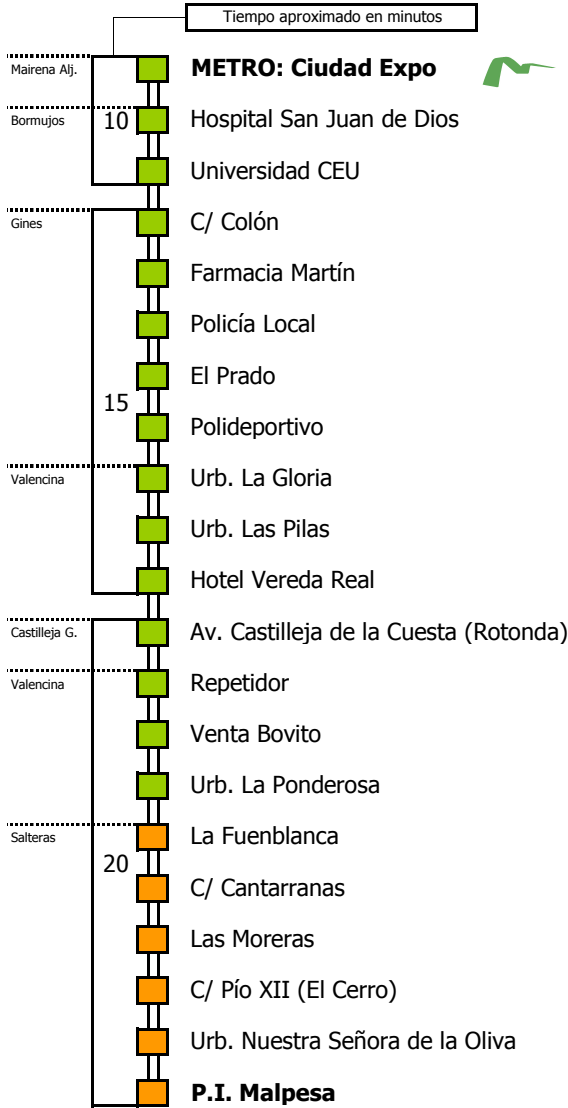

M-105

Mairena del Aljafare - Salteras

MAIRENA DEL ALJAFARE - BORMUJOS - GINES - CASTILLEJA DE GUZMÁN - VALENCINA DE LA CONCEPCIÓN - SALTERAS

- Zona A
- Zona B
- Zona C
- Zona D

Horario aproximado salvo dificultades de tráfico

SERVICIOS DESDE EL 14 DE SEPTIEMBRE Y HASTA NUEVO AVISO

D		L U N E S							A V I E R N E S														
05	06	07	08	09	10	11	12	13	14	15	16	17	18	19	20	21	22	23	24	01	02	03	04
				00		00		00					00										

NOTA: esta línea **no circula sábados, domingos ni festivos**

Línea **PARCIALMENTE ADAPTADA** a personas con movilidad reducida

Lectura de la tabla

La línea superior representa las horas y las inferiores, los minutos.

Ej: el autobús sale a las 21.30 horas.

Para más información, llame al
955 038 665
o escriba a
usuarios@ctas.es

Consortio de Transporte Metropolitano
Área de Sevilla