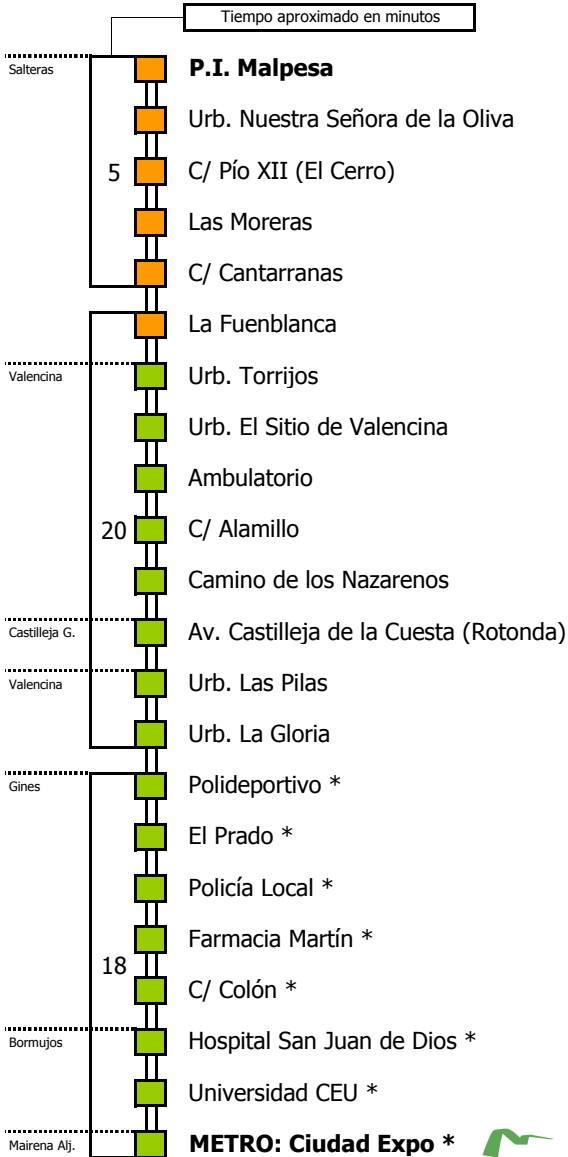

# Salteras - Mairena del Aljarafe

SALTERAS - VALENCINA DE LA CONCEPCIÓN - CASTILLEJA DE GUZMÁN - GINES - BORMUJOS - MAIRENA DEL ALJARAFE

- Zona A
- Zona B
- Zona C
- Zona D

1 Salida desde Gines

Horario aproximado salvo dificultades de tráfico

## SERVICIOS DESDE EL 14 DE SEPTIEMBRE Y HASTA NUEVO AVISO

D		E							L U N E S							A							V I E R N E S						
05	06	07	08	09	10	11	12	13	14	15	16	17	18	19	20	21	22	23	24	01	02	03	04						
		00	00		00			00						00															

NOTA: esta línea **no circula sábados, domingos ni festivos**

**\*El servicio con salida desde Gines sólo realiza las paradas marcadas**

Línea **PARCIALMENTE ADAPTADA** a personas con movilidad reducida

### Lectura de la tabla

La línea superior representa las horas y las inferiores, los minutos.

Ej: el autobús sale a las 21.30 horas.

Para más información, llame al  
**955 038 665**  
 o escriba a  
**usuarios@ctas.es**