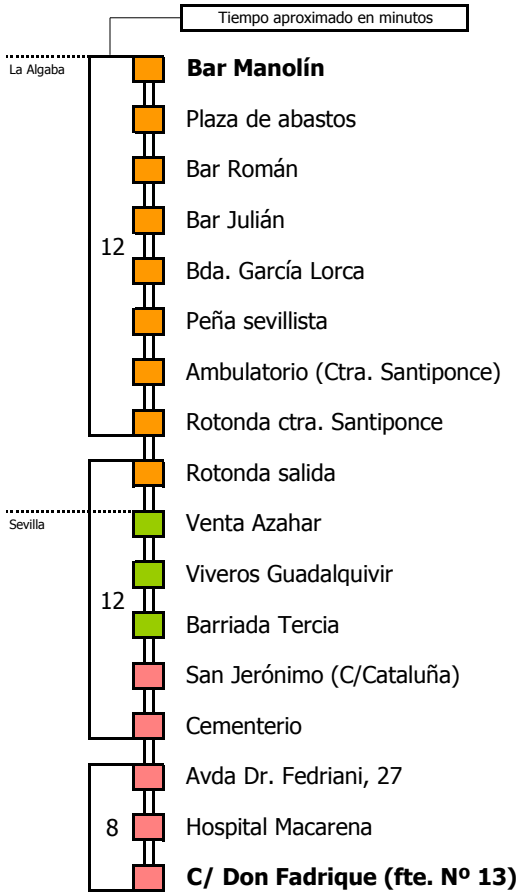

- Zona A
- Zona B
- Zona C
- Zona D

Línea **ADAPTADA** a personas con movilidad reducida

Lectura de la tabla

La línea superior representa las horas y las inferiores, los minutos.

Ej: el autobús sale a las 21.30 horas

Para más información, llame al
955 038 665
o escriba a
usuarios@ctas.es

Consortio de Transporte Metropolitano
Área de Sevilla

M-110

La Algaba - Sevilla

LA ALGABA - SEVILLA

Horario aproximado salvo dificultades de tráfico

SERVICIOS DURANTE LA CRISIS SANITARIA HASTA NUEVO AVISO

D E L U N E S A V I E R N E S																							
05	06	07	08	09	10	11	12	13	14	15	16	17	18	19	20	21	22	23	24	01	02	03	04
00	00	00	00		20	50	20	20	20		20		20	20	20								
30	30	30	50				50	50															