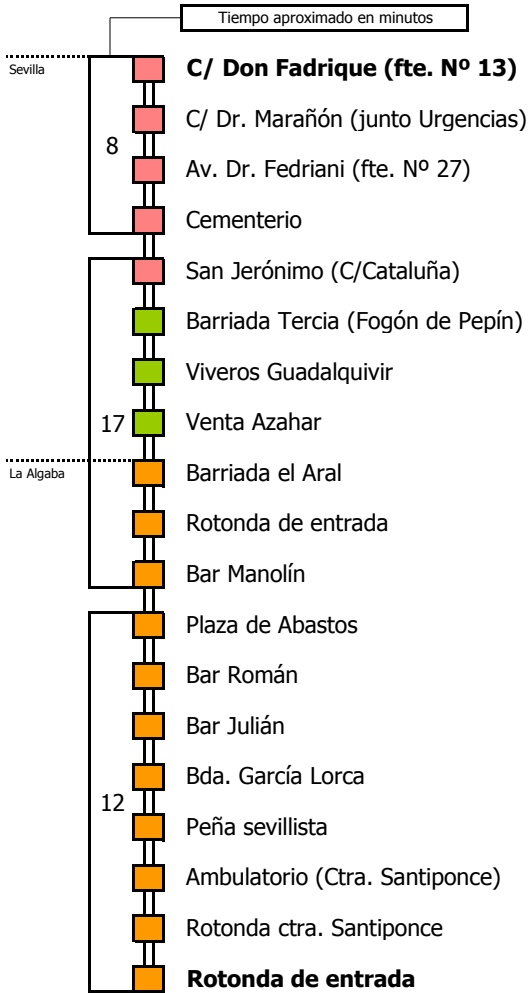

M-110

Sevilla - La Algaba

SEVILLA - LA ALGABA

Horario aproximado salvo dificultades de tráfico

SERVICIOS DURANTE LA CRISIS SANITARIA HASTA NUEVO AVISO

D E L U N E S A V I E R N E S																							
05	06	07	08	09	10	11	12	13	14	15	16	17	18	19	20	21	22	23	24	01	02	03	04
30	00	00	30	30		00	00	00	00	00		00		00	00	00							
			30	30				30	30	30													

- Zona A
- Zona B
- Zona C
- Zona D

Línea **ADAPTADA** a personas con movilidad reducida

Lectura de la tabla

La línea superior representa las horas y las inferiores, los minutos.

Ej: el autobús sale a las 21.30 horas