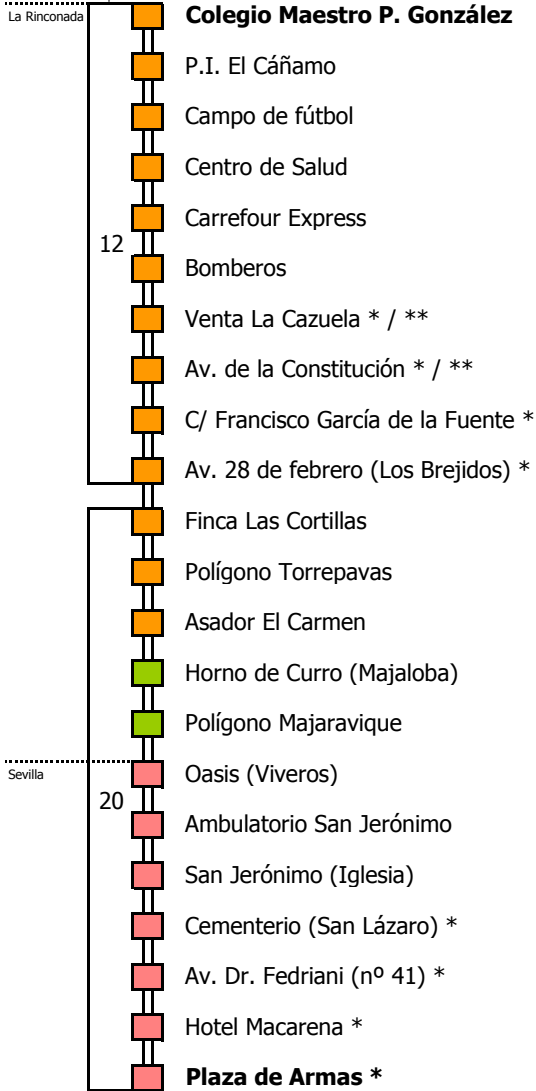

D		E		L U N E S								A V I E R N E S											
05	06	07	08	09	10	11	12	13	14	15	16	17	18	19	20	21	22	23	24	01	02	03	04
				00				50				25											

NOTA: esta línea **no circula sábados, domingos ni festivos**

- Zona A
- Zona B
- Zona C
- Zona D

Línea **PARCIALMENTE ADAPTADA**
a personas con movilidad reducida**Lectura de la tabla**

La línea superior representa las horas y las inferiores, los minutos.

Ej: el autobús sale a las 21.30 horas.

Tiempo aproximado en minutos

Horario aproximado salvo dificultades de tráfico

SERVICIOS DURANTE LA CRISIS SANITARIA HASTA NUEVO AVISO

Válido desde el 4 de junio de 2020

D		E		L U N E S							A V I E R N E S												
05	06	07	08	09	10	11	12	13	14	15	16	17	18	19	20	21	22	23	24	01	02	03	04
				20	40		00		30		45												

NOTA: esta línea **no circula sábados, domingos ni festivos**

- Zona A
- Zona B
- Zona C
- Zona D

Línea **PARCIALMENTE ADAPTADA** a personas con movilidad reducida

Lectura de la tabla

La línea superior representa las horas y las inferiores, los minutos.