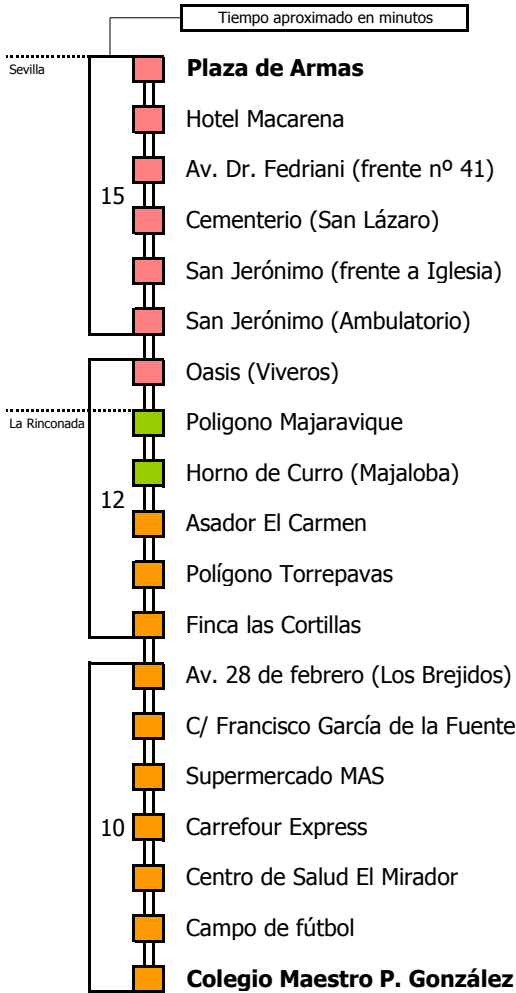

M-112

Sevilla - San José de la Rinconada

SEVILLA - LA RINCONADA - SAN JOSÉ DE LA RINCONADA

Horario aproximado salvo dificultades de tráfico

SERVICIOS DURANTE LA CRISIS SANITARIA HASTA NUEVO AVISO

Válido desde el 4 de junio de 2020

D		E		L U N E S								A V I E R N E S											
05	06	07	08	09	10	11	12	13	14	15	16	17	18	19	20	21	22	23	24	01	02	03	04
				00				50				25											

NOTA: esta línea **no circula sábados, domingos ni festivos**

- Zona A
- Zona B
- Zona C
- Zona D

Línea **PARCIALMENTE ADAPTADA**
a personas con movilidad reducida**Lectura de la tabla**

La línea superior representa las horas y las inferiores, los minutos.

Ej: el autobús sale a las 21.30 horas.

NOTA: esta línea **no circula sábados, domingos ni festivos**

- Zona A
- Zona B
- Zona C
- Zona D

Línea **PARCIALMENTE ADAPTADA** a personas con movilidad reducida

Lectura de la tabla

La línea superior representa las horas y las inferiores, los minutos.