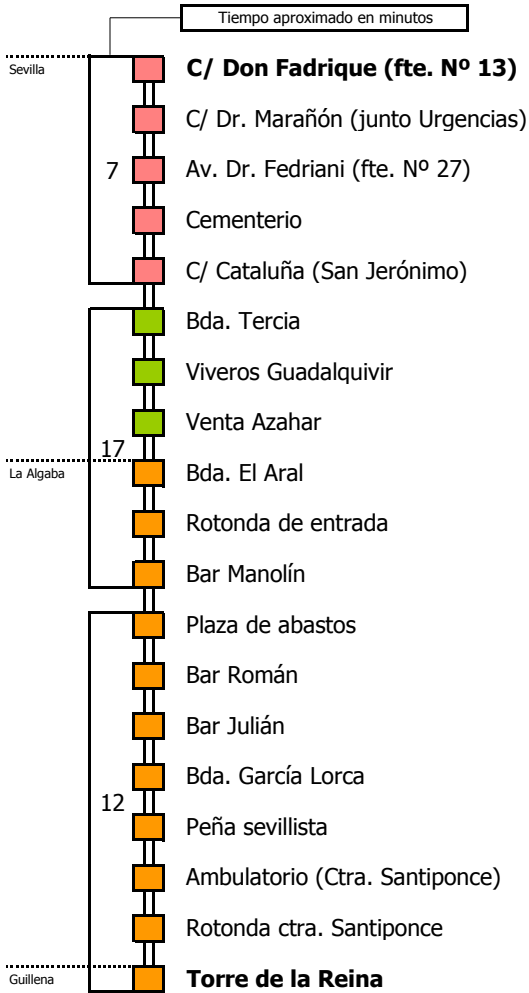

# M-114

# Sevilla - La Algaba - Torre de la Reina

SEVILLA - LA ALGABA

Horario aproximado salvo dificultades de tráfico

S Á B A D O S																							
05	06	07	08	09	10	11	12	13	14	15	16	17	18	19	20	21	22	23	24	01	02	03	04
											00												

NOTA: esta línea **no circula domingos ni festivos**

- Zona A
- Zona B
- Zona C
- Zona D

### Lectura de la tabla

La línea superior representa las horas y las inferiores, los minutos.

Ej: el autobús sale a las 21.30 horas

Para más información, llame al  
**955 038 665**  
o escriba a  
[usuarios@ctas.es](mailto:usuarios@ctas.es)