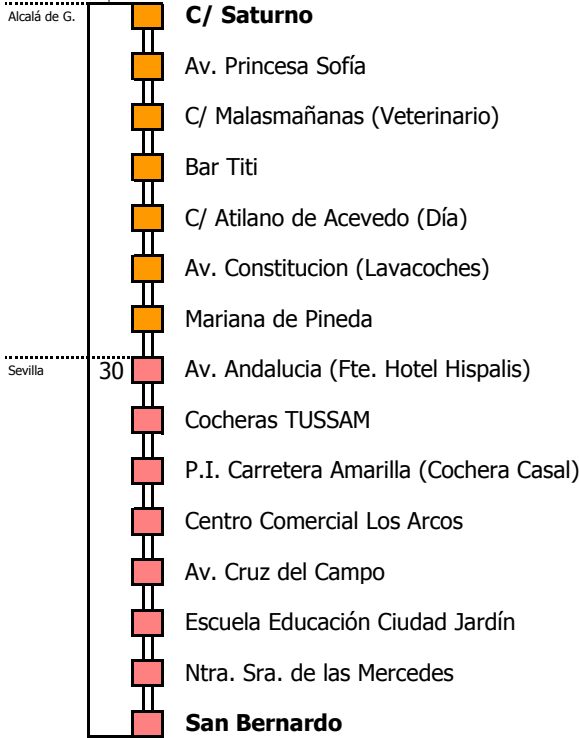

M-122

Alcalá de Guadaíra (Directo) - Sevilla

ALCALÁ DE GUADAÍRA - SEVILLA

Tiempo aproximado en minutos

Horario aproximado salvo dificultades de tráfico

SERVICIOS DURANTE LA CRISIS SANITARIA HASTA NUEVO AVISO

D	E	L					U					N					E					S	
05	06	07	08	09	10	11	12	13	14	15	16	17	18	19	20	21	22	23	24	01	02	03	04
			05	00	55		05	20			30				25								
			30				20																

NOTA: esta línea **no circula sábados, domingos ni festivos**

- Zona A
- Zona B
- Zona C
- Zona D

Línea **PARCIALMENTE ADAPTADA** a personas con movilidad reducida

Lectura de la tabla

La línea superior representa las horas y las inferiores, los minutos.

Ej: el autobús sale a las 21.30 horas