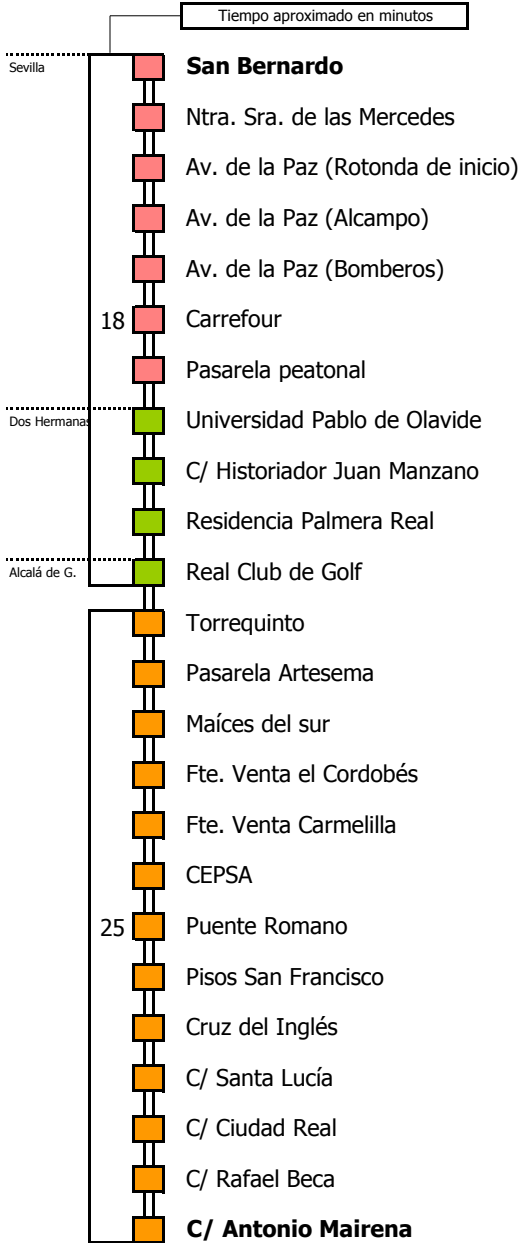

M-123

Sevilla - Alcalá de Guadaíra (Por Quintillo)

SEVILLA - DOS HERMANAS - ALCALÁ DE GUADAÍRA

Horario aproximado salvo dificultades de tráfico

SERVICIOS DURANTE LA CRISIS SANITARIA HASTA NUEVO AVISO

D E L U N E S A V I E R N E S

05	06	07	08	09	10	11	12	13	14	15	16	17	18	19	20	21	22	23	24	01	02	03	04
----	----	----	----	----	----	----	----	----	----	----	----	----	----	----	----	----	----	----	----	----	----	----	----

15

S Á B A D O S

05	06	07	08	09	10	11	12	13	14	15	16	17	18	19	20	21	22	23	24	01	02	03	04
----	----	----	----	----	----	----	----	----	----	----	----	----	----	----	----	----	----	----	----	----	----	----	----

00 15

NOTA: esta línea **no circula domingos ni festivos**

- Zona A
- Zona B
- Zona C
- Zona D

Línea **PARCIALMENTE ADAPTADA** a personas con movilidad reducida

Lectura de la tabla

La línea superior representa las horas y las inferiores, los minutos.

Ej: el autobús sale a las 21.30 horas