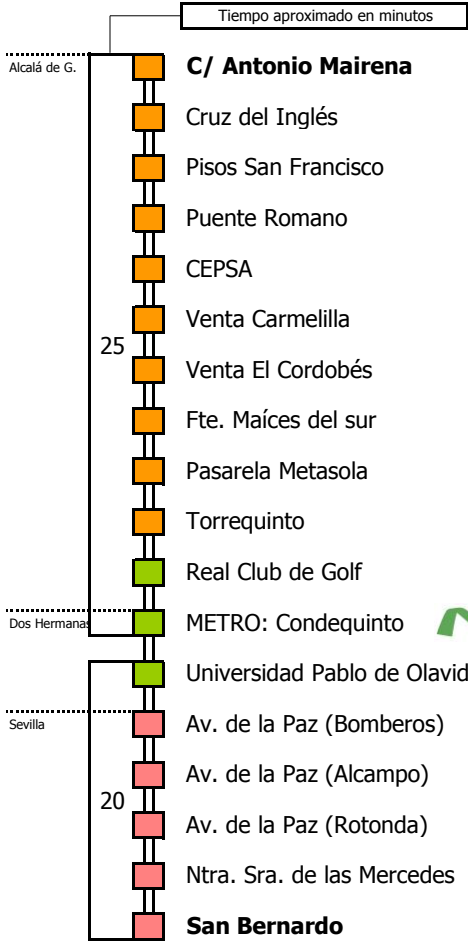

05	06	07	08	09	10	11	12	13	14	15	16	17	18	19	20	21	22	23	24	01	02	03	04
----	----	----	----	----	----	----	----	----	----	----	----	----	----	----	----	----	----	----	----	----	----	----	----

00 15

NOTA: esta línea **no circula domingos ni festivos**

- Zona A
- Zona B
- Zona C
- Zona D

Línea **PARCIALMENTE ADAPTADA** a personas con movilidad reducida

Lectura de la tabla

La línea superior representa las horas y las inferiores, los minutos.

Ej: el autobús sale a las 21.30 horas

Horario aproximado salvo dificultades de tráfico

SERVICIOS DURANTE LA CRISIS SANITARIA HASTA NUEVO AVISO

D E L U N E S A V I E R N E S
 05 06 07 08 09 10 11 12 13 14 15 16 17 18 19 20 21 22 23 24 01 02 03 04
 15

S Á B A D O S
 05 06 07 08 09 10 11 12 13 14 15 16 17 18 19 20 21 22 23 24 01 02 03 04
 40 00

NOTA: esta línea **no circula domingos ni festivos**

- Zona A
- Zona B
- Zona C
- Zona D

Línea **PARCIALMENTE ADAPTADA** a personas con movilidad reducida