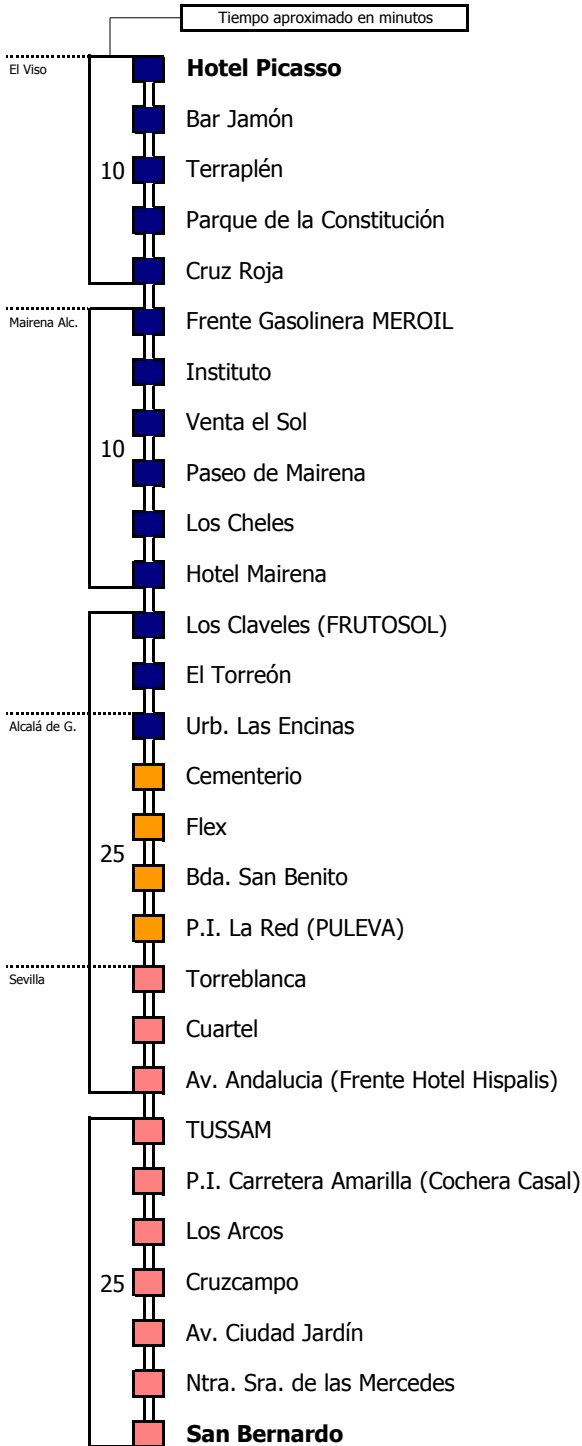

M-126

El Viso del Alcor - Mairena del Alcor - Sevilla

EL VISO DEL ALCOR - MAIRENA DEL ALCOR - SEVILLA

Horario aproximado salvo dificultades de tráfico

SERVICIOS DURANTE LA CRISIS SANITARIA HASTA NUEVO AVISO

D E L U N E S A V I E R N E S																							
05	06	07	08	09	10	11	12	13	14	15	16	17	18	19	20	21	22	23	24	01	02	03	04
			35	30	00	00	00	00	00	00	00	00	00	00	00	10							

S Á B A D O S																							
05	06	07	08	09	10	11	12	13	14	15	16	17	18	19	20	21	22	23	24	01	02	03	04
				00					00						00								

D O M I N G O S Y F E S T I V O S																							
05	06	07	08	09	10	11	12	13	14	15	16	17	18	19	20	21	22	23	24	01	02	03	04
				00					00						00								

NOTA: Los horarios en el Viso se marcan en la parada del Hotel Picasso

- Zona A
- Zona B
- Zona C
- Zona D

Línea **PARCIALMENTE ADAPTADA** a personas con movilidad reducida

- 1 Servicio de la M-124, con parada en Beca (Alcalá de Gra) y procedencia Carmona
- 2 Servicio de la M-124, con procedencia Carmona

Lectura de la tabla

La línea superior representa las horas y las inferiores, los minutos.

Ej: el autobús sale a las 21.30 horas

Para más información, llame al
955 038 665
o escriba a
usuarios@ctas.es

Consortio de Transporte Metropolitano
Área de Sevilla