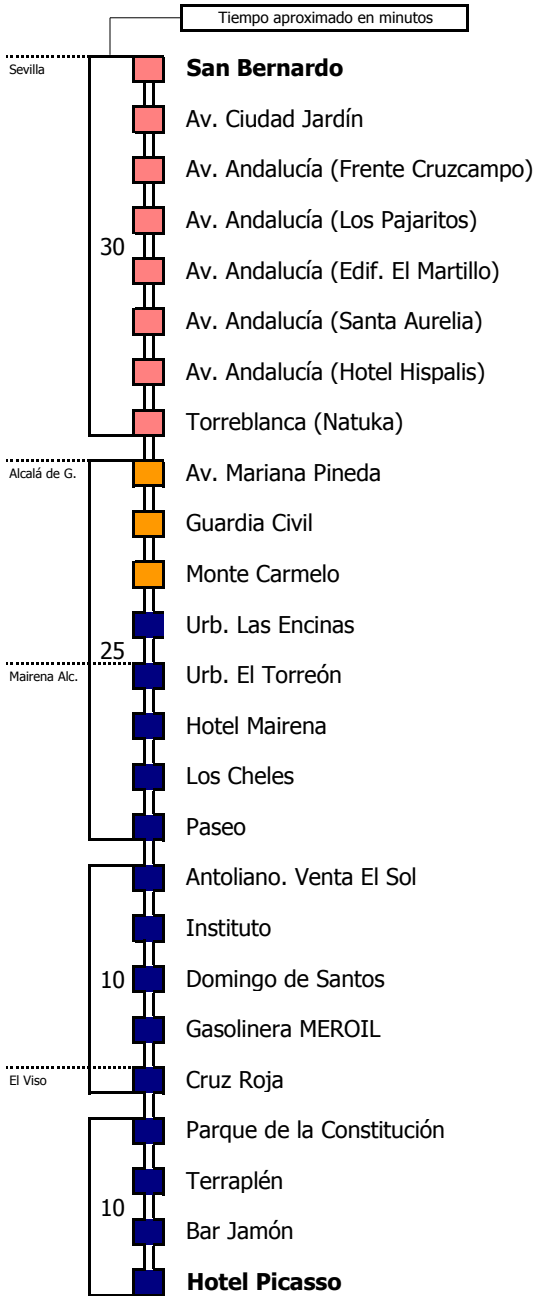

# Sevilla - Mairena del Alcor - El Viso del Alcor

SEVILLA - MAIRENA DEL ALCOR - EL VISO DEL ALCOR

- Zona A
- Zona B
- Zona C
- Zona D

Horario aproximado salvo dificultades de tráfico

### Lectura de la tabla

La línea superior representa las horas y las inferiores, los minutos.

Ej: el autobús sale a las 21.30 horas

Para más información, llame al  
**955 038 665**  
 o escriba a  
**usuarios@ctas.es**