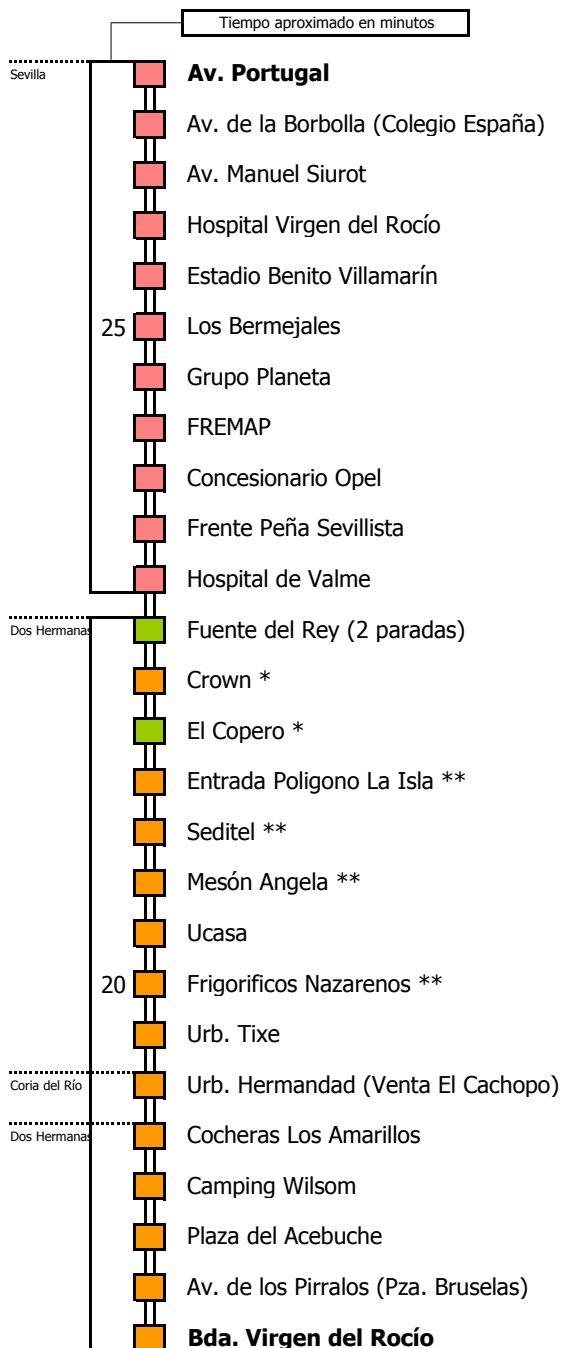

M-132B

Sevilla - F. del Rey - Dos Hermanas (Por P. La Isla)

SEVILLA - DOS HERMANAS

- Zona A
- Zona B
- Zona C
- Zona D

1 Servicios por Crown y El Copero

Horario aproximado salvo dificultades de tráfico

SERVICIOS DURANTE LA CRISIS SANITARIA HASTA NUEVO AVISO

(*) Sólo en servicios específicos

(**) No se realizan estas paradas en los servicios de los fines de semana.

Línea **ADAPTADA** a personas con movilidad reducida

Lectura de la tabla

La línea superior representa las horas y las inferiores, los minutos.

DOS HERMANAS - SEVILLA

- Zona A
- Zona B
- Zona C
- Zona D

1 Servicios por Crown y El Copero

Horario aproximado salvo dificultades de tráfico

SERVICIOS DURANTE LA CRISIS SANITARIA HASTA NUEVO AVISO

D E L U N E S A V I E R N E S																							
05	06	07	08	09	10	11	12	13	14	15	16	17	18	19	20	21	22	23	24	01	02	03	04
				30			30			30													

Consortio de Transporte Metropolitano
Área de Sevilla