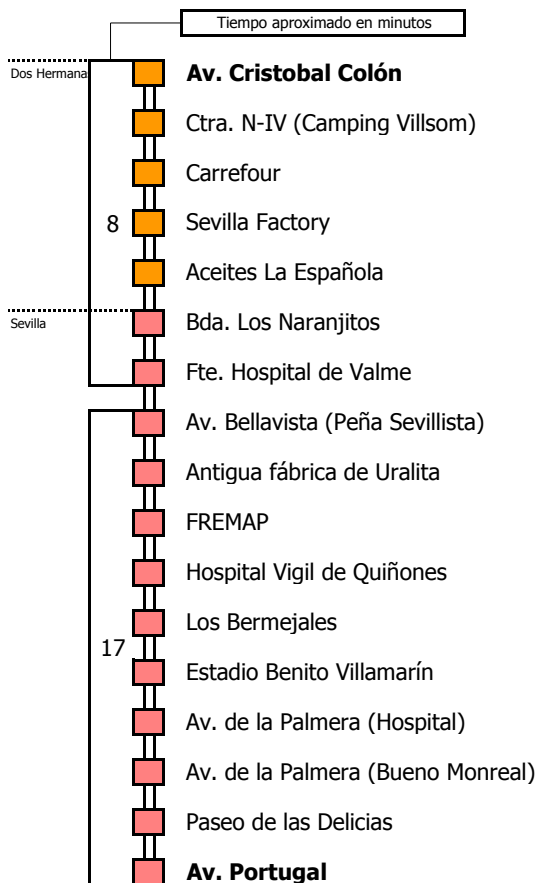

M-132

Sevilla - Dos Hermanas (Barriada)

SEVILLA - DOS HERMANAS

Tiempo aproximado en minutos

Horario aproximado salvo dificultades de tráfico

SERVICIOS DURANTE LA CRISIS SANITARIA HASTA NUEVO AVISO

D E L U N E S A V I E R N E S																							
05	06	07	08	09	10	11	12	13	14	15	16	17	18	19	20	21	22	23	24	01	02	03	04
		45	15	15	45		15	15	30	15		15	45		00								
				45				45							45								

Línea **ADAPTADA** a personas con movilidad reducida

Lectura de la tabla
 La línea superior representa las horas y las inferiores, los minutos.
 Ej: el autobús sale a las 21.30 horas

Para más información, llame al **955 038 665** o escriba a **usuarios@ctas.es**

Consorcio de Transporte Metropolitano
Área de Sevilla

M-132

Dos Hermanas (Barriada) - Sevilla

DOS HERMANAS - SEVILLA

Horario aproximado salvo dificultades de tráfico

SERVICIOS DURANTE LA CRISIS SANITARIA HASTA NUEVO AVISO

- Zona A
- Zona B
- Zona C
- Zona D

Línea **ADAPTADA** a personas con movilidad reducida

Lectura de la tabla

La línea superior representa las horas y las inferiores, los minutos.

Ej: el autobús sale a las 21.30 horas