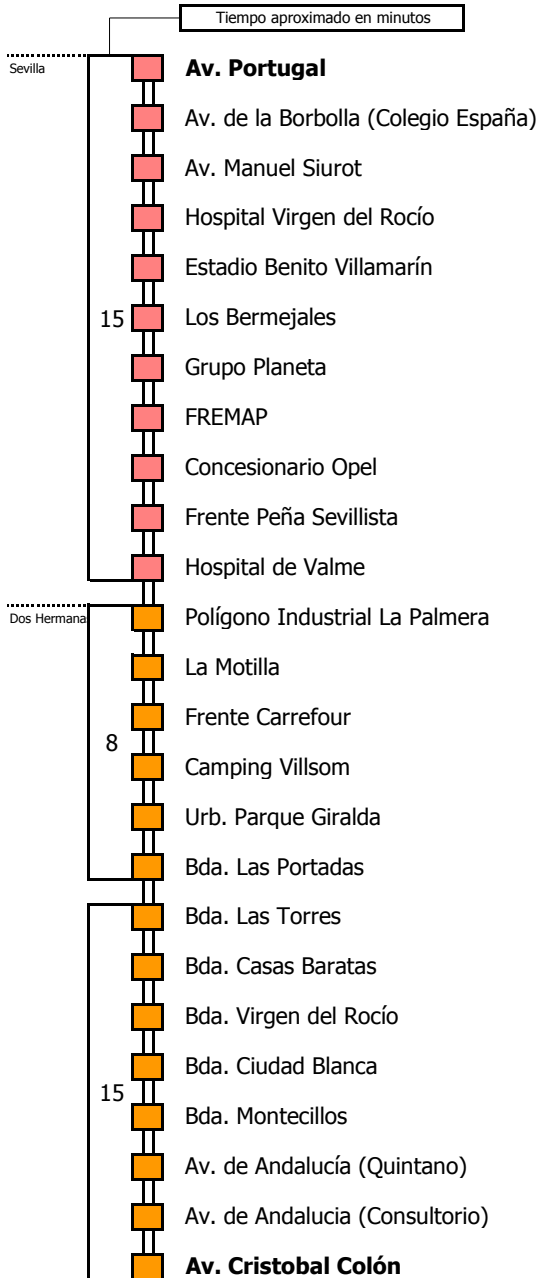

M-132

Sevilla - Dos Hermanas (Barriada)

SEVILLA - DOS HERMANAS

Tiempo aproximado en minutos

Horario aproximado salvo dificultades de tráfico

SERVICIOS DURANTE LA CRISIS SANITARIA HASTA NUEVO AVISO

D E L U N E S A V I E R N E S																							
05	06	07	08	09	10	11	12	13	14	15	16	17	18	19	20	21	22	23	24	01	02	03	04
		45	15	15	45		15	15	30	15		15	45		00								
				45				45							45								

S Á B A D O S , D O M I N G O S Y F E S T .																							
05	06	07	08	09	10	11	12	13	14	15	16	17	18	19	20	21	22	23	24	01	02	03	04
				15	45					15													
																45							

- Zona A
- Zona B
- Zona C
- Zona D

Línea **ADAPTADA** a personas con movilidad reducida

Lectura de la tabla
 La línea superior representa las horas y las inferiores, los minutos.
 Ej: el autobús sale a las 21.30 horas

Para más información, llame al **955 038 665** o escriba a **usuarios@ctas.es**

- Zona A
- Zona B
- Zona C
- Zona D

Línea **ADAPTADA** a personas con movilidad reducida

Lectura de la tabla

La línea superior representa las horas y las inferiores, los minutos.

Ej: el autobús sale a las 21.30 horas