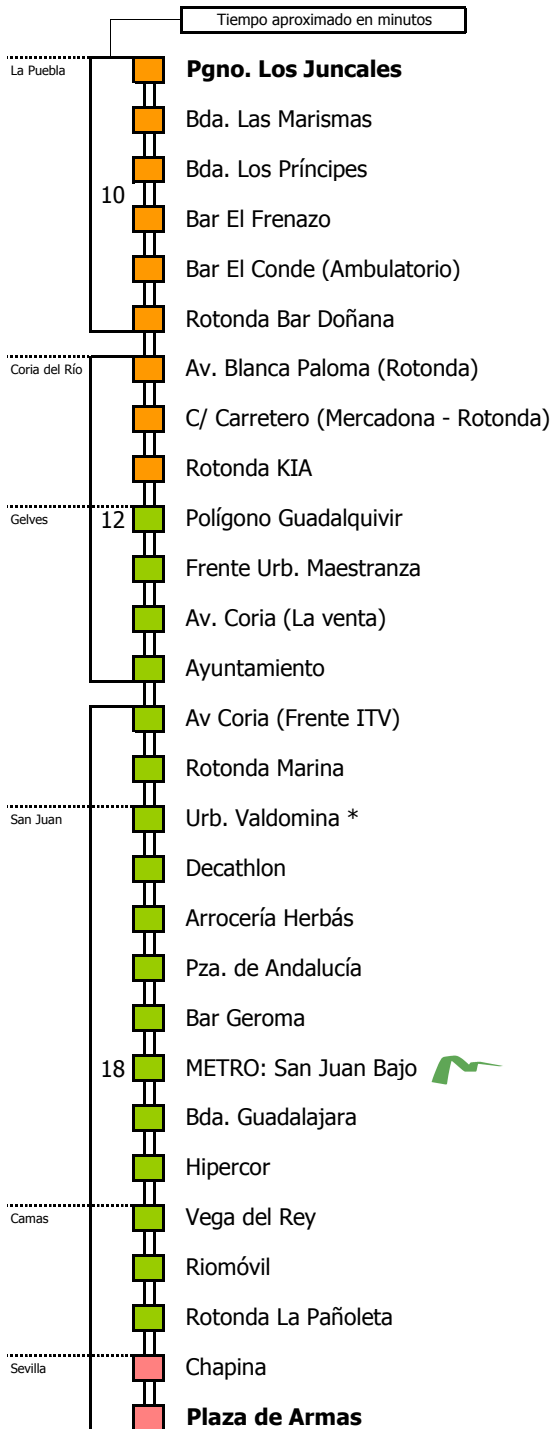

M-141

Puebla del Río - Sevilla (Pza. Armas)

PUEBLA DEL RÍO - CORIA DEL RÍO - GELVES - SAN JUAN DE AZNALFARACHE - CAMAS - SEVILLA

- Zona A
- Zona B
- Zona C
- Zona D

1 Servicios con parada bajo demanda

Horario aproximado salvo dificultades de tráfico

SERVICIOS DURANTE LA CRISIS SANITARIA HASTA NUEVO AVISO

D		L U N E S							A V I E R N E S														
05	06	07	08	09	10	11	12	13	14	15	16	17	18	19	20	21	22	23	24	01	02	03	04
	30	15	30	45	45	45	45		00		00		00		00		00						

NOTA: esta línea **no circula sábados, domingos ni festivos**

(*) Parada que se efectúa solo bajo demanda

Para ello deberán contactar con el número de teléfono **955.053.205** de lunes a viernes laborables en horario de 08:00 a 15:00 horas.

Consortio de Transporte Metropolitano
Área de Sevilla