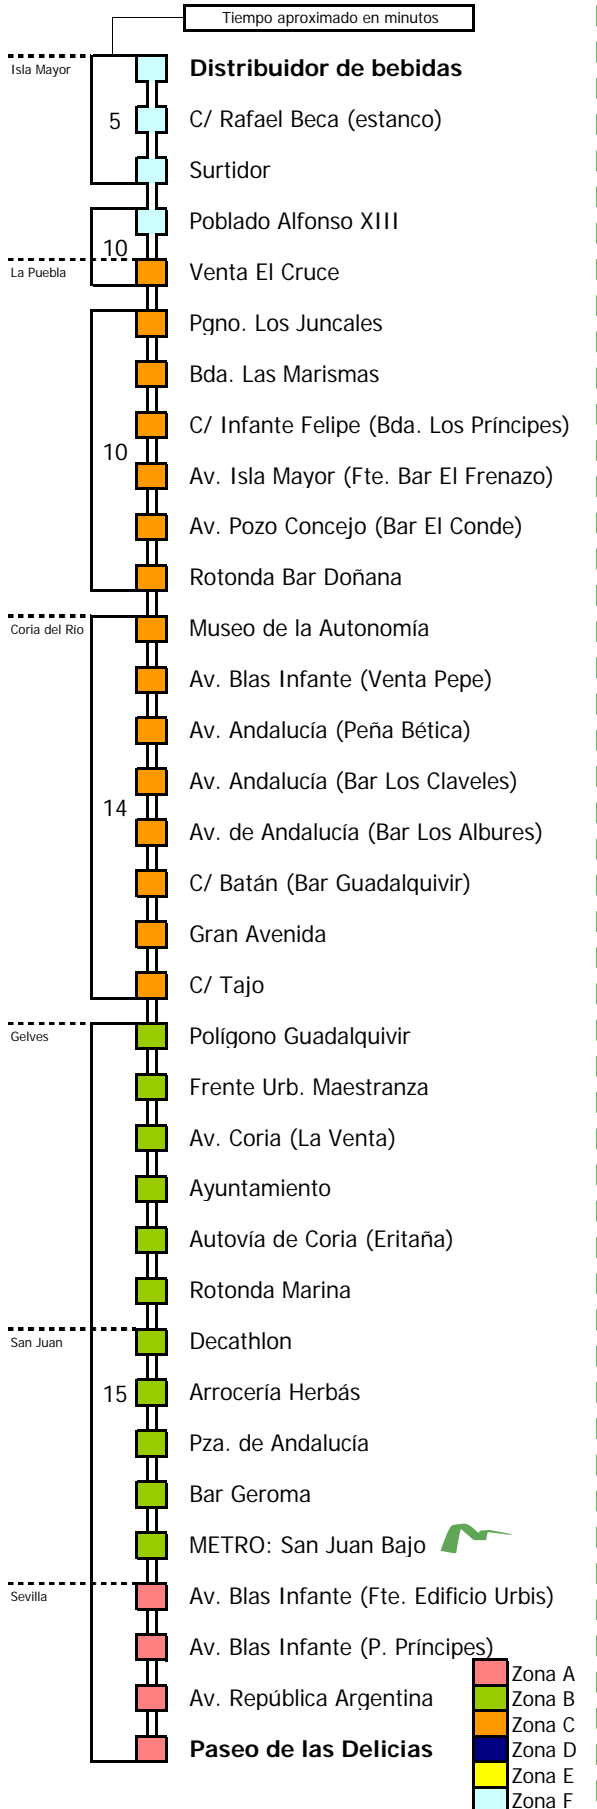

D		E		L U N E S							A		V I E R N E S										
05	06	07	08	09	10	11	12	13	14	15	16	17	18	19	20	21	22	23	24	01	02	03	04
				40			10				55			25		50					25		

S		Á		B		A		D		O		S											
05	06	07	08	09	10	11	12	13	14	15	16	17	18	19	20	21	22	23	24	01	02	03	04
				00				30				30											

Línea **ADAPTADA** a personas con movilidad reducida

Lectura de la tabla

La línea superior representa las horas y las inferiores, los minutos.

Ej: el autobús sale a las 21.30 horas.

Para más información, llame al
955 038 665
 o escriba a
usuarios@ctas.es

Consorcio de Transporte Metropolitano
Área de Sevilla

M-143

Isla Mayor - Sevilla

ISLA MAYOR - LA PUEBLA DEL RÍO - CORIA DEL RÍO - SAN JUAN DE AZNALFARACHE - SEVILLA

Horario aproximado salvo dificultades de tráfico

SERVICIOS DESDE EL 14 DE SEPTIEMBRE Y HASTA NUEVO AVISO

D		E		L U N E S							A		V I E R N E S										
05	06	07	08	09	10	11	12	13	14	15	16	17	18	19	20	21	22	23	24	01	02	03	04
		25		00							15		45							20			