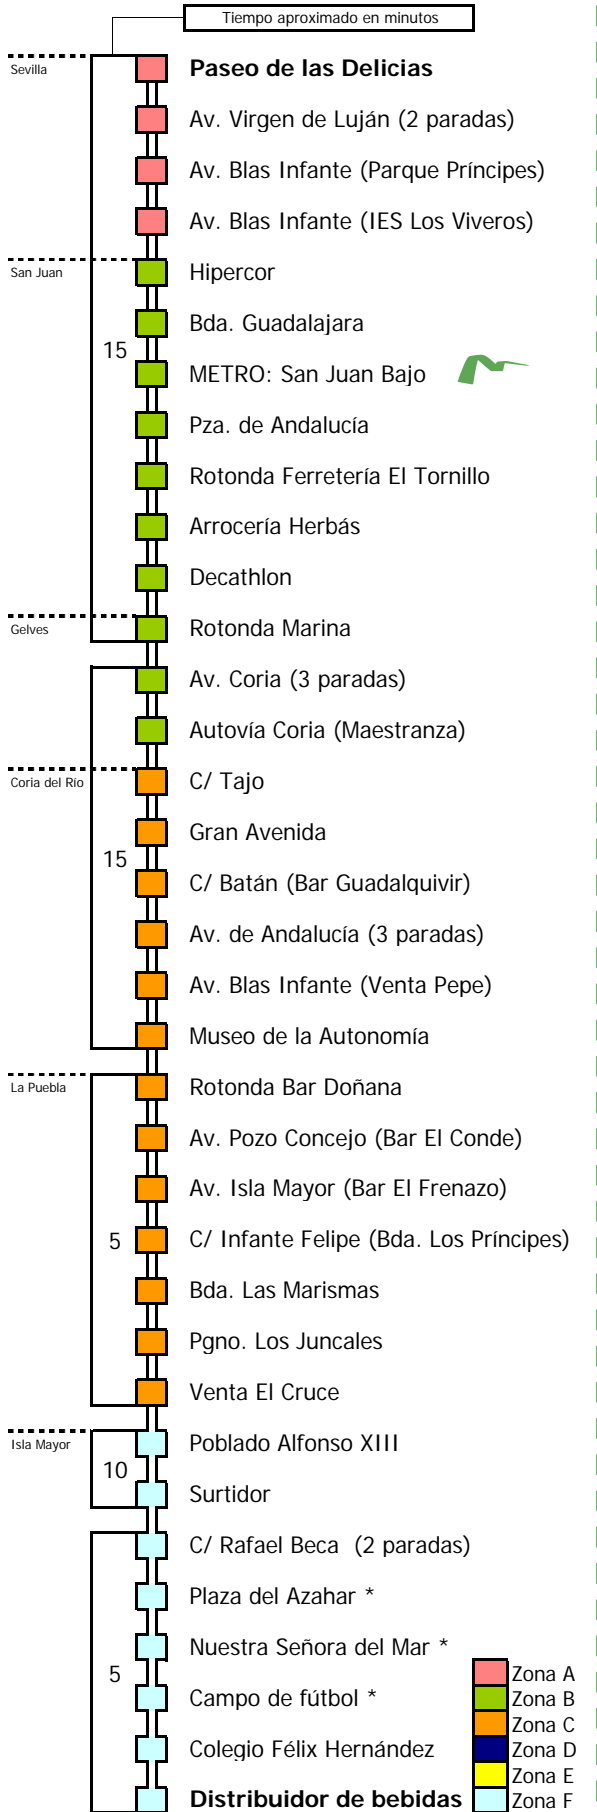

M-143

Sevilla - Isla Mayor

SEVILLA - SAN JUAN DE AZNALFARACHE - CORIA DEL RÍO - LA PUEBLA DEL RÍO - ISLA MAYOR

Horario aproximado salvo dificultades de tráfico

SERVICIOS DESDE EL 14 DE SEPTIEMBRE Y HASTA NUEVO AVISO

D		E		L U N E S							A		V I E R N E S										
05	06	07	08	09	10	11	12	13	14	15	16	17	18	19	20	21	22	23	24	01	02	03	04
				40			10				55			25		50					25		

S		Á		B		A		D		O		S											
05	06	07	08	09	10	11	12	13	14	15	16	17	18	19	20	21	22	23	24	01	02	03	04
				00				30				30											

Consorcio de Transporte Metropolitano
Área de Sevilla

M-143

Isla Mayor - Sevilla

ISLA MAYOR - LA PUEBLA DEL RÍO - CORIA DEL RÍO - SAN JUAN DE AZNALFARACHE - SEVILLA

Horario aproximado salvo dificultades de tráfico

SERVICIOS DESDE EL 14 DE SEPTIEMBRE Y HASTA NUEVO AVISO

D		E		L U N E S							A		V I E R N E S										
05	06	07	08	09	10	11	12	13	14	15	16	17	18	19	20	21	22	23	24	01	02	03	04
		25		00							15		45							20			