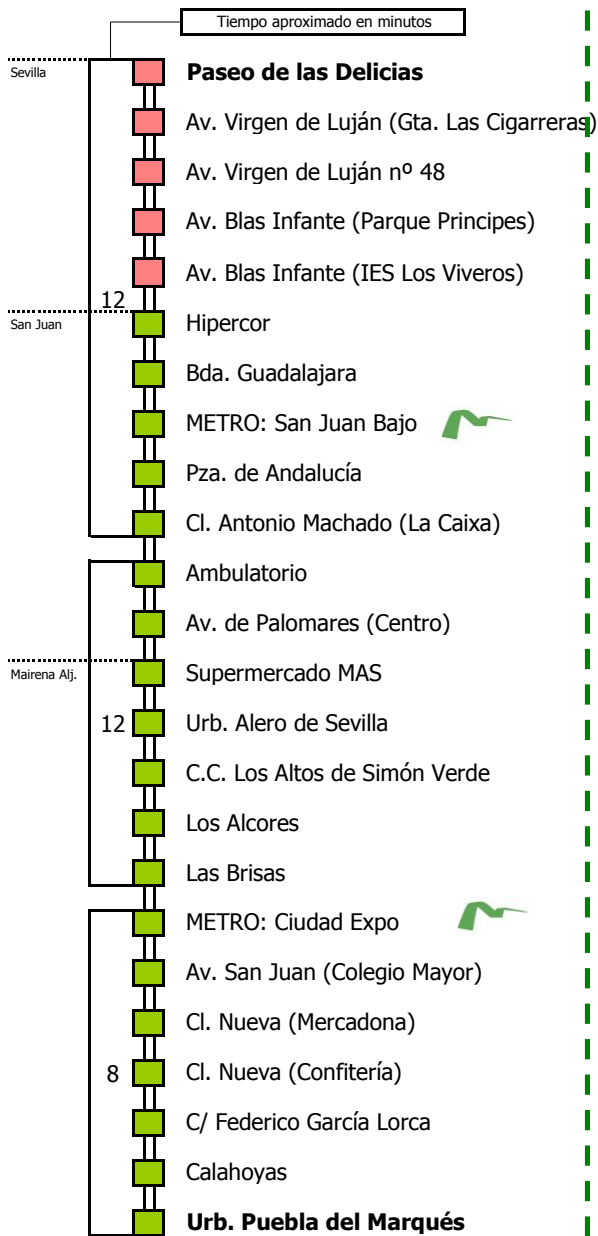

M-151

Sevilla - Urb. Puebla del Marqués

SEVILLA - SAN JUAN DE AZNALFARACHE - MAIRENA DEL ALJARAFE

Horario aproximado salvo dificultades de tráfico

SERVICIOS DURANTE LA CRISIS SANITARIA HASTA NUEVO AVISO

Válido desde el 6 de junio de 2020

D E L U N E S A V I E R N E S																							
05	06	07	08	09	10	11	12	13	14	15	16	17	18	19	20	21	22	23	24	01	02	03	04
			20	25	25	25	25	30	50		10	50		30									

S Á B A D O S																							
05	06	07	08	09	10	11	12	13	14	15	16	17	18	19	20	21	22	23	24	01	02	03	04
			30	30	30	30	30		30		30	15	45	30	15								

- 1 Servicios de la M-152 con paso por Urb. Puebla del Marqués
- 2 Servicios de la M-153 con paso por Urb. Puebla del Marqués

Línea **ADAPTADA** a personas con movilidad reducida

Lectura de la tabla

La línea superior representa las horas y las inferiores, los minutos.
Ej: el autobús sale a las 21.30 horas

- Zona A
- Zona B
- Zona C
- Zona D

Línea **ADAPTADA** a personas con movilidad reducida

- 1 Servicios de la M-152 con paso por Urb. Puebla del Marqués
- 2 Servicios de la M-153 con paso por Urb. Puebla del Marqués