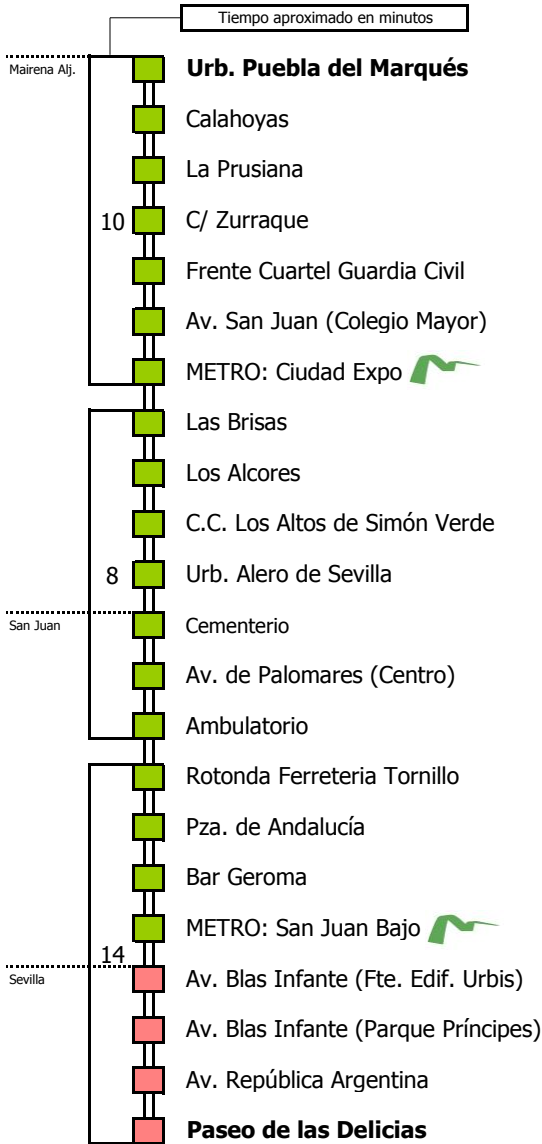

- 1 Servicios de la M-152 con paso por Urb. Puebla del Marqués
- 2 Servicios de la M-153 con paso por Urb. Puebla del Marqués

Línea **ADAPTADA** a personas con movilidad reducida

Lectura de la tabla

La línea superior representa las horas y las inferiores, los minutos.
Ej: el autobús sale a las 21.30 horas

Para más información, llame al
955 038 665
o escriba a
usuarios@ctas.es

Consortio de Transporte Metropolitano Área de Sevilla

M-151

Urb. Puebla del Marqués - Sevilla

MAIRENA DEL ALJARAFE - SAN JUAN DE AZNALFARACHE - SEVILLA

Horario aproximado salvo dificultades de tráfico

SERVICIOS DURANTE LA CRISIS SANITARIA HASTA NUEVO AVISO

Válido desde el 6 de junio de 2020

D E L U N E S A V I E R N E S																							
05	06	07	08	09	10	11	12	13	14	15	16	17	18	19	20	21	22	23	24	01	02	03	04
			15	15	45	45	50	45	50		25		55		50								

- Zona A
- Zona B
- Zona C
- Zona D

Línea **ADAPTADA** a personas con movilidad reducida

- 1 Servicios de la M-152 con paso por Urb. Puebla del Marqués
- 2 Servicios de la M-153 con paso por Urb. Puebla del Marqués