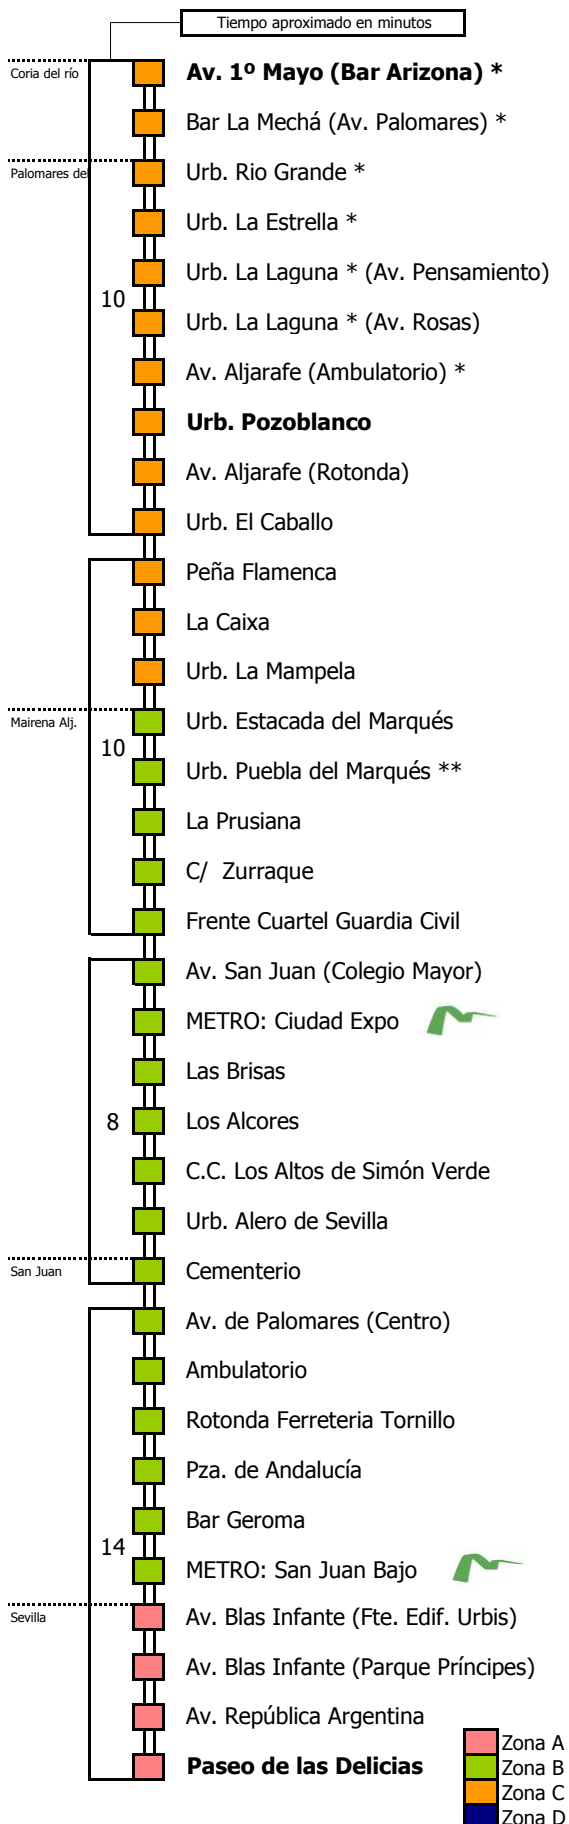

Horario aproximado salvo dificultades de tráfico

SERVICIOS DURANTE LA CRISIS SANITARIA HASTA NUEVO AVISO

Válido desde el 6 de junio de 2020

D E L U N E S A V I E R N E S																							
05	06	07	08	09	10	11	12	13	14	15	16	17	18	19	20	21	22	23	24	01	02	03	04
			00	20	25	25	25	25	30	00		10	50		30		25		15	15			

* Sólo en servicios con prolongación hasta Coria del Río
 ** Sólo en servicios por Puebla del Marqués

Línea **ADAPTADA** a personas con movilidad reducida

- 1 Continúan hasta Coria del Río, con paso por Pbla. Marqués
- 2 Con paso por Puebla del Marqués (M-151)
- 3 Servicio de la línea M-153, continúa hasta Almensilla

Lectura de la tabla

La línea superior representa las horas y las inferiores, los minutos.
 Ej: el autobús sale a las 21.30 horas

Para más información, llame al
955 038 665
 o escriba a
usuarios@ctas.es

Consortio de Transporte Metropolitano
Área de Sevilla

* Sólo en servicios procedentes de Coria del Río

** Sólo en servicios por Urb. Puebla del Marqués

Línea **ADAPTADA** a personas con movilidad reducida

- 1 Salida desde Coria Río 10 min. antes, con paso por Urb. Pbla Marqués
- 2 Con paso por Urb. Puebla del Marqués (M-151)