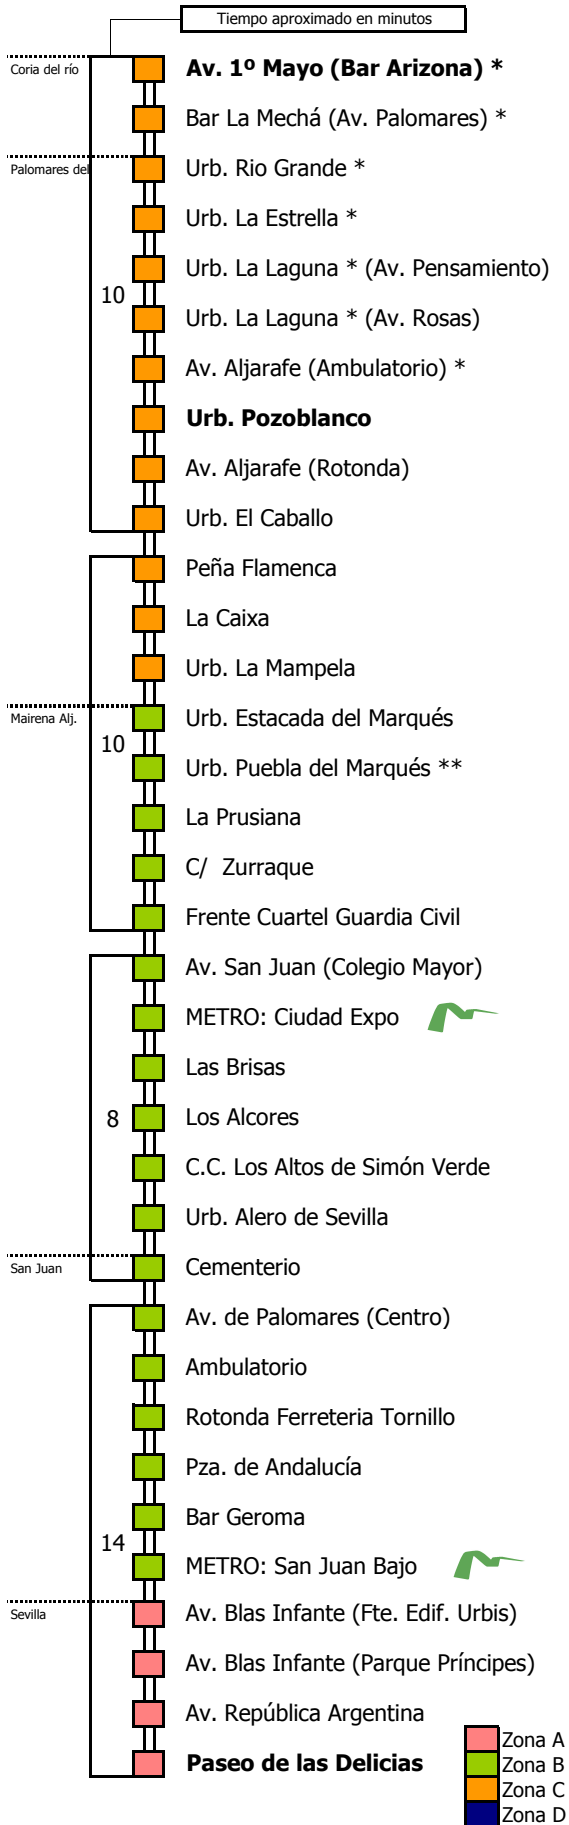

M-152

Sevilla - Palomares del Río

SEVILLA - SAN JUAN DE AZNALFARACHE - MAIRENA DEL ALJARAFE - PALOMARES DEL RÍO

Horario aproximado salvo dificultades de tráfico

SERVICIOS DESDE EL 14 DE SEPTIEMBRE Y HASTA NUEVO AVISO

* Sólo en servicios con prolongación hasta Coria del Río
 ** Sólo en servicios por Puebla del Marqués

Línea **ADAPTADA** a personas con movilidad reducida

- 1 Continúan hasta Coria del Río, con paso por Pbla. Marqués
- 2 Con paso por Puebla del Marqués (M-151)
- 3 Servicio de la línea M-153, continúa hasta Almensilla

Lectura de la tabla
 La línea superior representa las horas y las inferiores, los minutos.
 Ej: el autobús sale a las 21.30 horas

Para más información, llame al **955 038 665** o escriba a **usuarios@ctas.es**

Consortio de Transporte Metropolitano
Área de Sevilla

Horario aproximado salvo dificultades de tráfico

SERVICIOS DESDE EL 14 DE SEPTIEMBRE Y HASTA NUEVO AVISO

D E		L U N E S										A		V I E R N E S									
05	06	07	08	09	10	11	12	13	14	15	16	17	18	19	20	21	22	23	24	01	02	03	04
30		00	10	10	40	40	45	40	45		20		50		45		35						