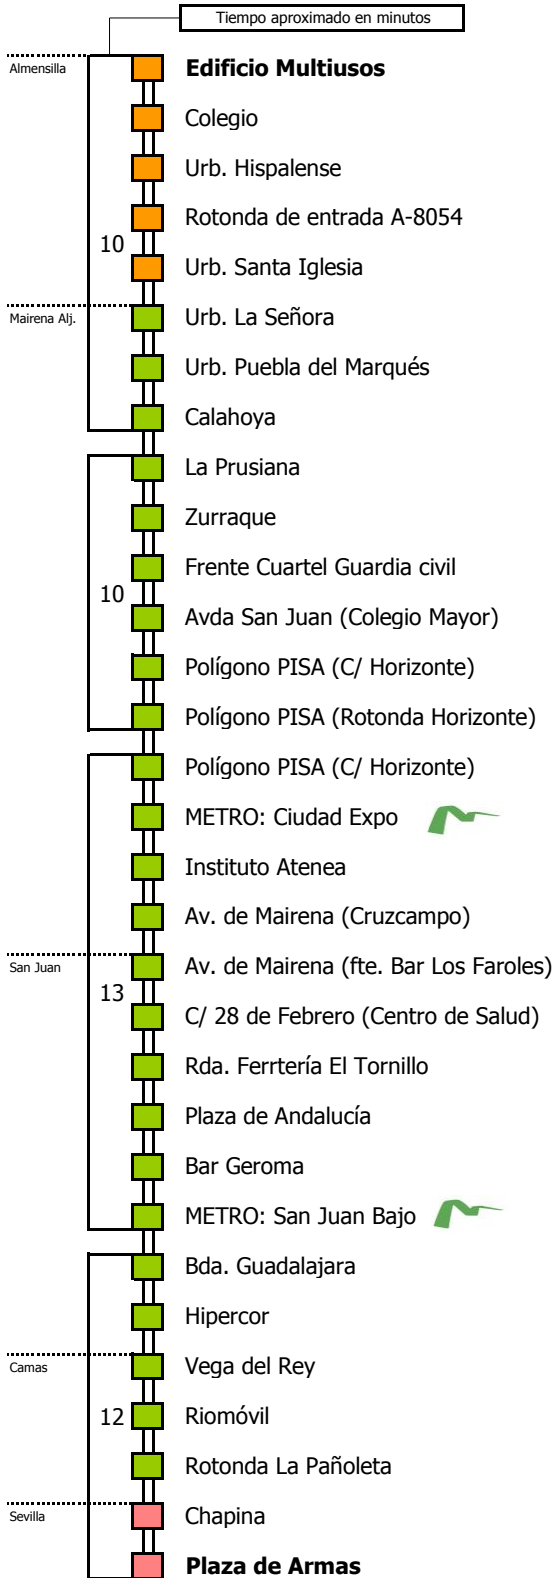

M-155

Sevilla - Almensilla (por PISA)

SEVILLA - SAN JUAN DE AZNALFARACHE - MAIRENA DEL ALJARAFE - ALMENSILLA

- Zona A
- Zona B
- Zona C
- Zona D

Horario aproximado salvo dificultades de tráfico

SERVICIOS DURANTE LA CRISIS SANITARIA HASTA NUEVO AVISO

Válido desde el 6 de junio de 2020

D		E		LUNES					A					VIERNES									
05	06	07	08	09	10	11	12	13	14	15	16	17	18	19	20	21	22	23	24	01	02	03	04
		05	10	20	20	25	25	25	25							15							

NOTA: esta línea **no circula sábados, domingos ni festivos**

Línea **ADAPTADA**
a personas con movilidad reducida

Lectura de la tabla

La línea superior representa las horas y las inferiores, los minutos.

Ej: el autobús sale a las 21.30 horas

Para más información, llame al
955 038 665
o escriba a
usuarios@ctas.es

Consortio de Transporte Metropolitano
Área de Sevilla

M-155

Almensevilla - Sevilla (por PISA)

ALMENSILLA- MAIRENA DEL ALJARAFE - SAN JUAN DE AZNALFARACHE - SEVILLA

- Zona A
- Zona B
- Zona C
- Zona D

1 No pasa por Polígono PISA