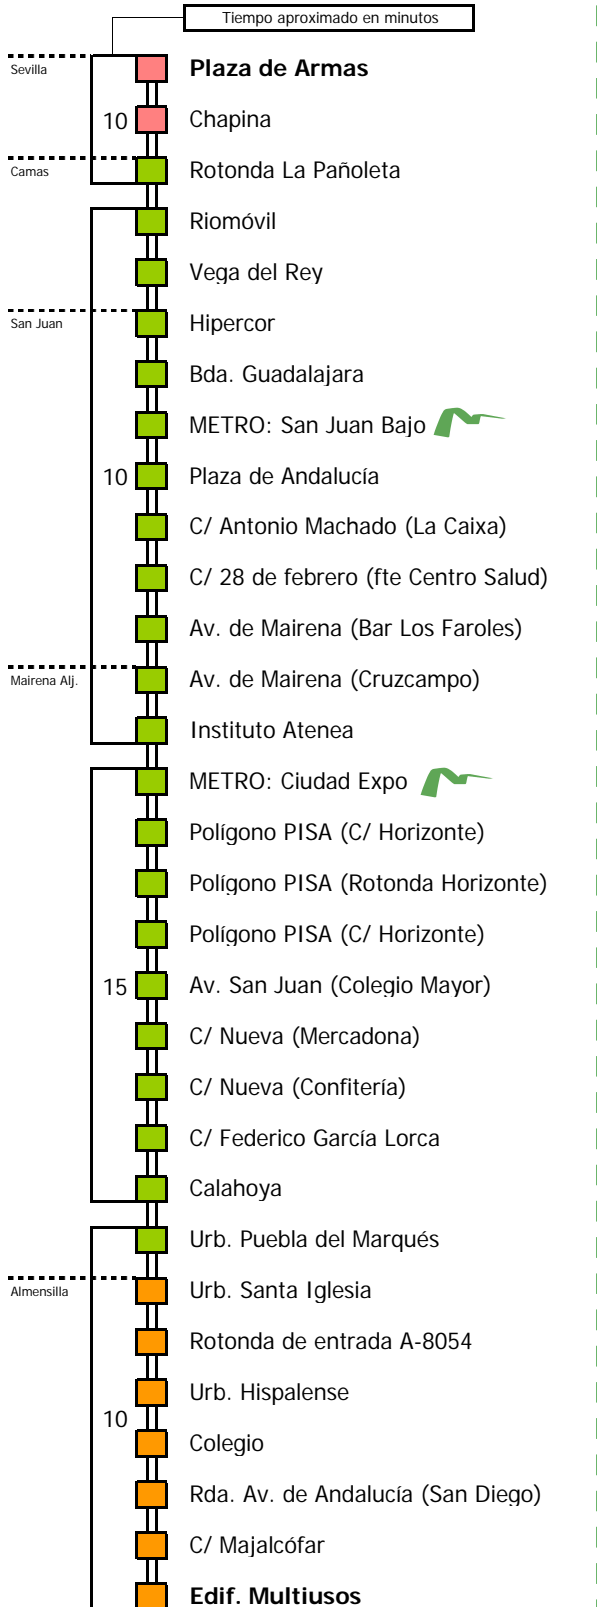

M-155

Sevilla - Almensilla (por PISA)

SEVILLA - SAN JUAN DE AZNALFARACHE - MAIRENA DEL ALJARAFE - ALMENSILLA

Horario aproximado salvo dificultades de tráfico

SERVICIOS DESDE EL 14 DE SEPTIEMBRE Y HASTA NUEVO AVISO

D		L U N E S							A		V I E R N E S												
05	06	07	08	09	10	11	12	13	14	15	16	17	18	19	20	21	22	23	24	01	02	03	04
		05	05	20	20	20	20	20	25	25		25	25										

NOTA: esta línea **no circula sábados, domingos ni festivos**

Consortio de Transporte Metropolitano
Área de Sevilla

M-155

Almenseilla - Sevilla (por PISA)

ALMENSILLA- MAIRENA DEL ALJARAFFE - SAN JUAN DE AZNALFARACHE - SEVILLA

Tiempo aproximado en minutos

Horario aproximado salvo dificultades de tráfico

SERVICIOS DESDE EL 14 DE SEPTIEMBRE Y HASTA NUEVO AVISO

D		E		L U N E S							A		V I E R N E S										
05	06	07	08	09	10	11	12	13	14	15	16	17	18	19	20	21	22	23	24	01	02	03	04
	55	55		00	10	15	15	15	15	15	15	15	15	15	15								