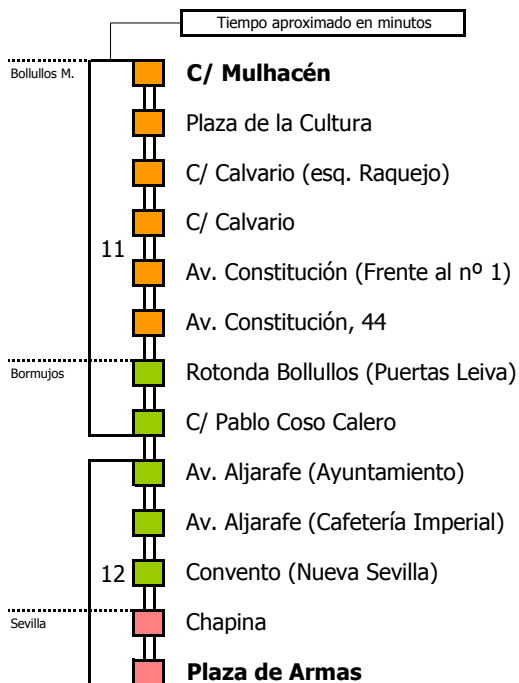

M-158

Bollullos de la Mitación - Sevilla

BOLLULLOS DE LA MITACIÓN - BORMUJOS - SEVILLA

Horario aproximado salvo dificultades de tráfico

SERVICIOS DURANTE LA CRISIS SANITARIA HASTA NUEVO AVISO

D		E							L U N E S							A							V I E R N E S						
05	06	07	08	09	10	11	12	13	14	15	16	17	18	19	20	21	22	23	24	01	02	03	04						
30		30																											

- Zona A
- Zona B
- Zona C
- Zona D

Línea **PARCIALMENTE ADAPTADA** a personas con movilidad reducida

Lectura de la tabla

La línea superior representa las horas y las inferiores, los minutos.

Ej: el autobús sale a las 21.30 horas

Para más información, llame al
955 038 665
o escriba a
usuarios@ctas.es

Consortio de Transporte Metropolitano
Área de Sevilla