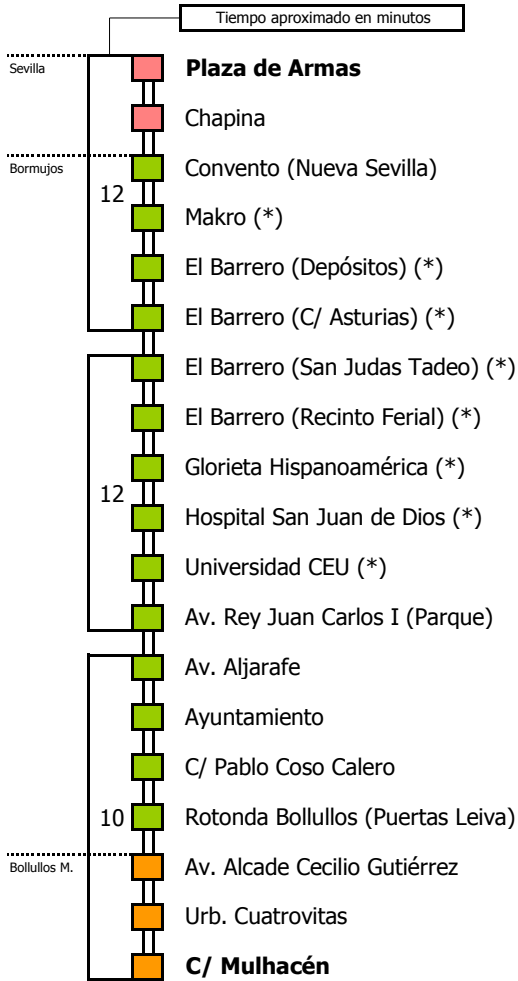

# Sevilla - Bollullos de la Mitación

SEVILLA - BORMUJOS - BOLLULLOS DE LA MITACIÓN

- Zona A
- Zona B
- Zona C
- Zona D

1 Servicios por El Barrero

Horario aproximado salvo dificultades de tráfico

## SERVICIOS DURANTE LA CRISIS SANITARIA HASTA NUEVO AVISO

D E L U N E S A V I E R N E S																																		
05	06	07	08	09	10	11	12	13	14	15	16	17	18	19	20	21	22	23	24	01	02	03	04											
										15														30										

S Á B A D O S																																		
05	06	07	08	09	10	11	12	13	14	15	16	17	18	19	20	21	22	23	24	01	02	03	04											
																								30										

NOTA: esta línea **no circula domingos ni festivos, en este sentido**

### Lectura de la tabla

La línea superior representa las horas y las inferiores, los minutos.

Ej: el autobús sale a las 21.30 horas

Para más información, llame al  
**955 038 665**  
 o escriba a  
**usuarios@ctas.es**