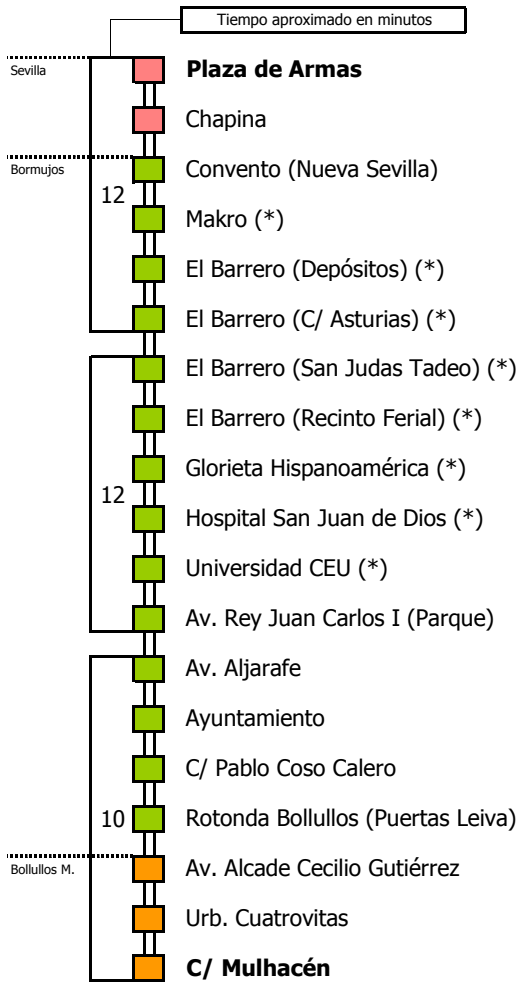

M-158

Sevilla - Bollullos de la Mitación

SEVILLA - BORMUJOS - BOLLULLOS DE LA MITACIÓN

Horario aproximado salvo dificultades de tráfico

SERVICIOS DESDE EL 14 DE SEPTIEMBRE Y HASTA NUEVO AVISO

D E L U N E S														A V I E R N E S										
05	06	07	08	09	10	11	12	13	14	15	16	17	18	19	20	21	22	23	24	01	02	03	04	
15														30 30										

S Á B A D O S																								
05	06	07	08	09	10	11	12	13	14	15	16	17	18	19	20	21	22	23	24	01	02	03	04	
														30										

NOTA: esta línea **no circula domingos ni festivos, en este sentido**

(*) Los servicios por El Barrero sólo realizan estas paradas en Bormujos

1 Servicios por El Barrero

- Zona A
- Zona B
- Zona C
- Zona D

Línea **PARCIALMENTE ADAPTADA** a personas con movilidad reducida

Lectura de la tabla

La línea superior representa las horas y las inferiores, los minutos.

Ej: el autobús sale a las 21.30 horas

Para más información, llame al
955 038 665
o escriba a
usuarios@ctas.es

Consortio de Transporte Metropolitano Área de Sevilla