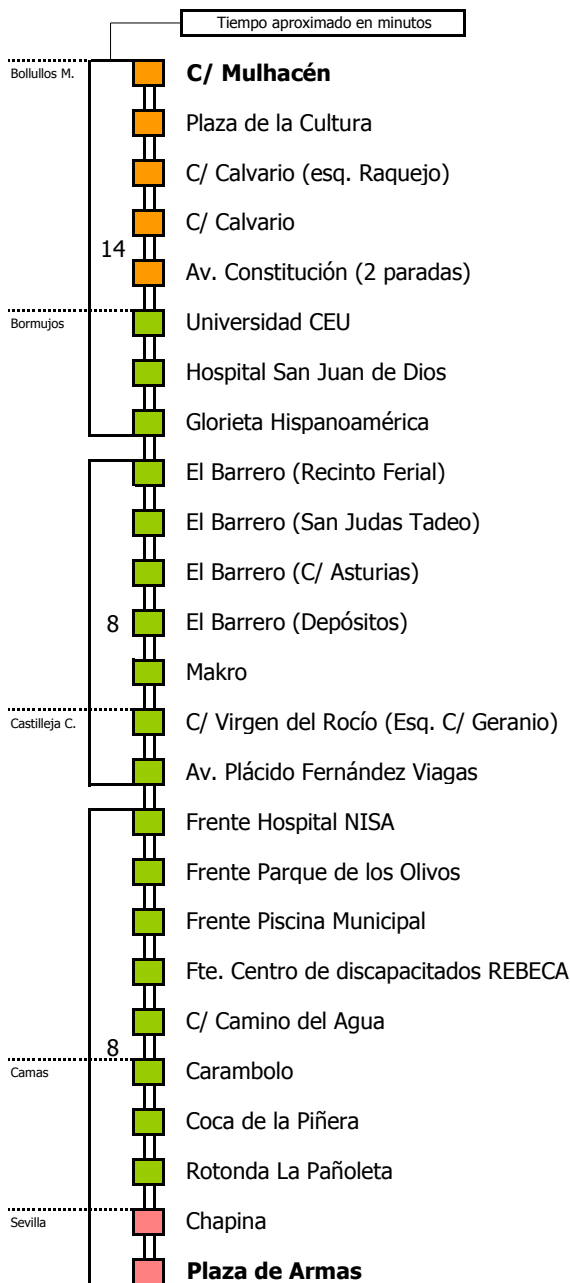

M-159

Bollullos de la Mitación - Sevilla

BOLLULLOS DE LA MITACIÓN - BORMUJOS - CASTILLEJA DE LA CUESTA - CAMAS - SEVILLA

Horario aproximado salvo dificultades de tráfico

SERVICIOS DURANTE LA CRISIS SANITARIA HASTA NUEVO AVISO

D E L U N E S A V I E R N E S																							
05	06	07	08	09	10	11	12	13	14	15	16	17	18	19	20	21	22	23	24	01	02	03	04
				30				45				45											

S Á B A D O S																							
05	06	07	08	09	10	11	12	13	14	15	16	17	18	19	20	21	22	23	24	01	02	03	04
				30				45															

D O M I N G O S Y F E S T I V O S																							
05	06	07	08	09	10	11	12	13	14	15	16	17	18	19	20	21	22	23	24	01	02	03	04
				30				15															

- Zona A
- Zona B
- Zona C
- Zona D

Línea **PARCIALMENTE ADAPTADA** a personas con movilidad reducida

Lectura de la tabla

La línea superior representa las horas y las inferiores, los minutos.
Ej: el autobús sale a las 21.30 horas

Para más información, llame al
955 038 665
o escriba a
usuarios@ctas.es

Consorcio de Transporte Metropolitano
Área de Sevilla