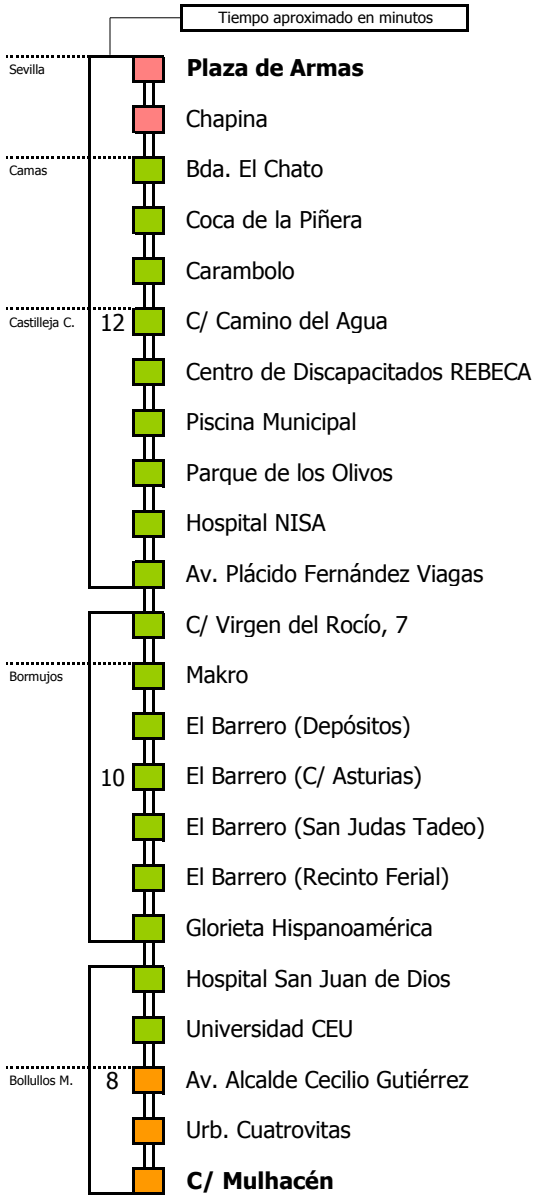

M-159

Sevilla - Bollullos de la Mitación

SEVILLA - CAMAS - CASTILLEJA DE LA CUESTA - BORMUJOS - BOLLULLOS DE LA MITACIÓN

Horario aproximado salvo dificultades de tráfico

SERVICIOS DURANTE LA CRISIS SANITARIA HASTA NUEVO AVISO

D E L U N E S A V I E R N E S

05	06	07	08	09	10	11	12	13	14	15	16	17	18	19	20	21	22	23	24	01	02	03	04	
							45								00								00	30

S Á B A D O S

05	06	07	08	09	10	11	12	13	14	15	16	17	18	19	20	21	22	23	24	01	02	03	04
										30											30		

D O M I N G O S Y F E S T I V O S

05	06	07	08	09	10	11	12	13	14	15	16	17	18	19	20	21	22	23	24	01	02	03	04
										30											30		

- Zona A
- Zona B
- Zona C
- Zona D

Línea **PARCIALMENTE ADAPTADA** a personas con movilidad reducida

Lectura de la tabla

La línea superior representa las horas y las inferiores, los minutos.

Ej: el autobús sale a las 21.30 horas

Para más información, llame al
955 038 665
 o escriba a
usuarios@ctas.es

Consortio de Transporte Metropolitano
Área de Sevilla