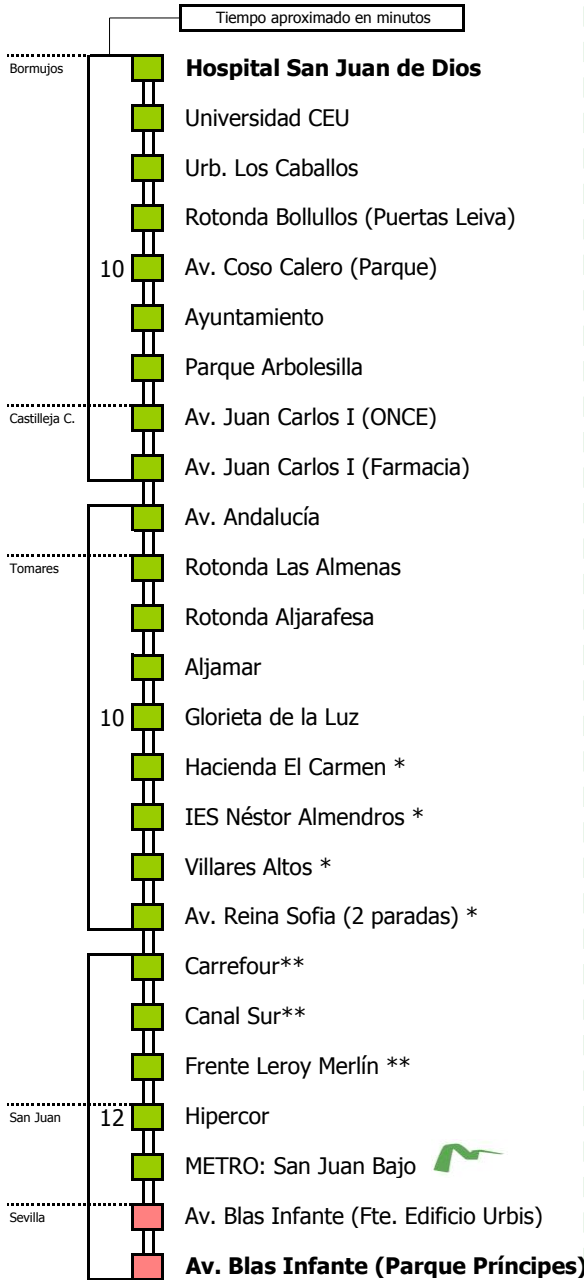

D		E		L U N E S									A V I E R N E S										
05	06	07	08	09	10	11	12	13	14	15	16	17	18	19	20	21	22	23	24	01	02	03	04
				00					15	15			00	00									

NOTA: esta línea **no circula sábados, domingos ni festivos**

(*) Paradas que se efectúan en los servicios por Avenida Reina Sofía
 (**) Paradas que no se efectúan en los servicios que pasan por Avenida Reina Sofía

- Zona A
- Zona B
- Zona C
- Zona D

1 Servicios por Av. Reina Sofía en Tomares

Línea **PARCIALMENTE ADAPTADA** a personas con movilidad reducida

Lectura de la tabla
 La línea superior representa las horas y las inferiores, los minutos.
 Ej: el autobús sale a las 21.30 horas

Para más información, llame al
955 038 665
 o escriba a
usuarios@ctas.es

Consortio de Transporte Metropolitano
Área de Sevilla

M-162

Bormujos - Sevilla

BORMUJOS - CASTILLEJA DE LA CUESTA - TOMARES - SAN JUAN DE AZNALFARACHE - SEVILLA

Horario aproximado salvo dificultades de tráfico