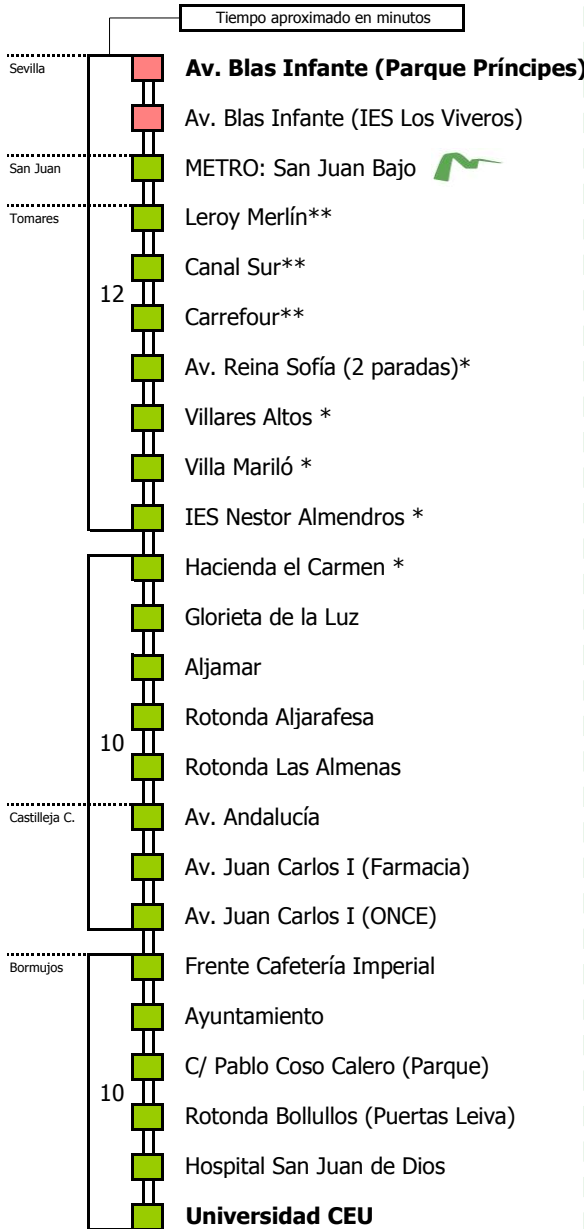

M-162

Sevilla - Bormujos

SEVILLA - SAN JUAN DE AZNALFARACHE - TOMARES - CASTILLEJA DE LA CUESTA - BORMUJOS

Horario aproximado salvo dificultades de tráfico

SERVICIOS DURANTE LA CRISIS SANITARIA HASTA NUEVO AVISO

D		E		L U N E S									A V I E R N E S										
05	06	07	08	09	10	11	12	13	14	15	16	17	18	19	20	21	22	23	24	01	02	03	04
				00					15	15			00	00									

NOTA: esta línea **no circula sábados, domingos ni festivos**

(*) Paradas que se efectúan en los servicios por Avenida Reina Sofía
 (**) Paradas que no se efectúan en los servicios que pasan por Avenida Reina Sofía

- Zona A
- Zona B
- Zona C
- Zona D

1 Servicios por Av. Reina Sofía en Tomares

- Zona A
- Zona B
- Zona C
- Zona D

1 Servicios por Av. Reina Sofia en Tomares

Línea **PARCIALMENTE ADAPTADA** a personas con movilidad reducida

Lectura de la tabla

La línea superior representa las horas y las inferiores, los minutos.