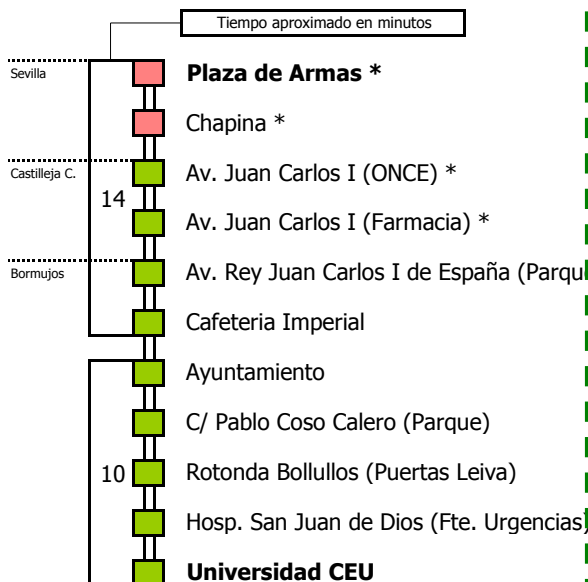

M-163

Sevilla - Bormujos

SEVILLA - NUEVA SEVILLA - BORMUJOS

Horario aproximado salvo dificultades de tráfico

SERVICIOS DURANTE LA CRISIS SANITARIA HASTA NUEVO AVISO

D E L U N E S A V I E R N E S

05	06	07	08	09	10	11	12	13	14	15	16	17	18	19	20	21	22	23	24	01	02	03	04	
			00	00	00		00	00	00	00		30	30		30									

S Á B A D O S

05	06	07	08	09	10	11	12	13	14	15	16	17	18	19	20	21	22	23	24	01	02	03	04	
			00	00		00		00		00		00		00										

D O M I N G O S Y F E S T I V O S

05	06	07	08	09	10	11	12	13	14	15	16	17	18	19	20	21	22	23	24	01	02	03	04	
				00					00	00														

- Zona A
- Zona B
- Zona C
- Zona D

Línea **PARCIALMENTE ADAPTADA** a personas con movilidad reducida

Lectura de la tabla

La línea superior representa las horas y las inferiores, los minutos.

Ej: el autobús sale a las 21.30 horas