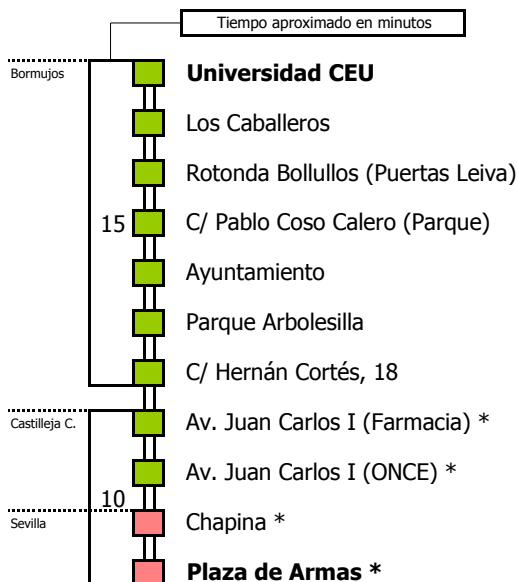

- Zona A
- Zona B
- Zona C
- Zona D

Línea **PARCIALMENTE ADAPTADA** a personas con movilidad reducida

Lectura de la tabla

La línea superior representa las horas y las inferiores, los minutos.

Ej: el autobús sale a las 21.30 horas

Para más información, llame al
955 038 665
 o escriba a
usuarios@ctas.es

Consorcio de Transporte Metropolitano
Área de Sevilla

M-163

Bormujos - Sevilla

BORMUJOS - NUEVA SEVILLA - SEVILLA

Horario aproximado salvo dificultades de tráfico

SERVICIOS DURANTE LA CRISIS SANITARIA HASTA NUEVO AVISO

D E L U N E S A V I E R N E S

05	06	07	08	09	10	11	12	13	14	15	16	17	18	19	20	21	22	23	24	01	02	03	04	
		25	25	25			25	25	25	25		55	55		55									