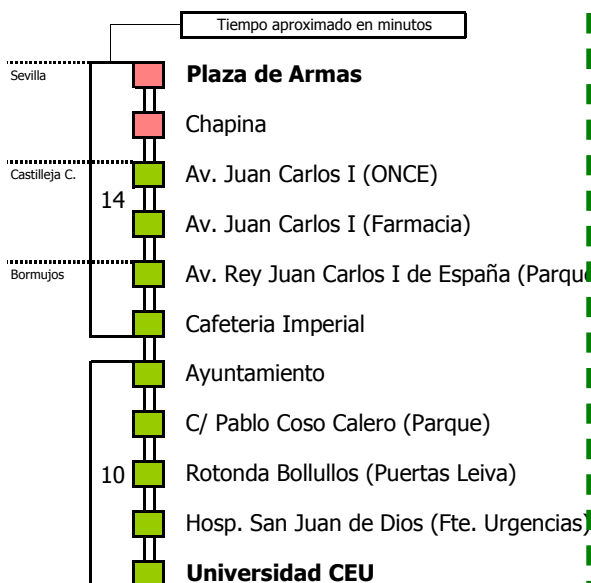

# Sevilla - Bormujos

SEVILLA - NUEVA SEVILLA - BORMUJOS

Horario aproximado salvo dificultades de tráfico

### SERVICIOS DESDE EL 14 DE SEPTIEMBRE Y HASTA NUEVO AVISO

**D E L U N E S A V I E R N E S**

05	06	07	08	09	10	11	12	13	14	15	16	17	18	19	20	21	22	23	24	01	02	03	04
30	00	00	00	00	00	00	00	00	00	00	00	00	00	00	00	30	30	30					

- Zona A
- Zona B
- Zona C
- Zona D

Línea **PARCIALMENTE ADAPTADA** a personas con movilidad reducida

**Lectura de la tabla**

La línea superior representa las horas y las inferiores, los minutos.

Ej: el autobús sale a las 21.30 horas.