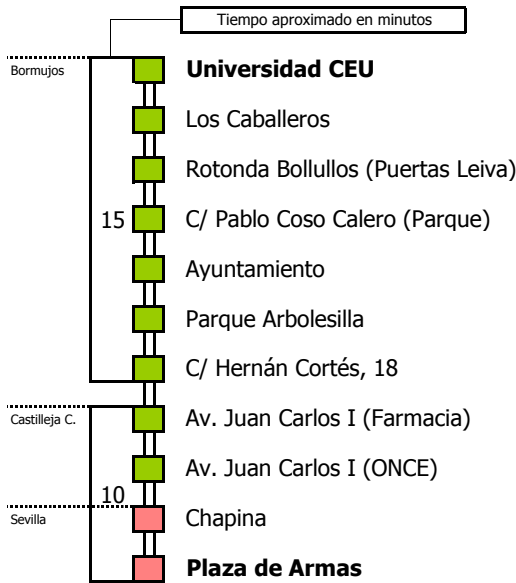

M-163

Bormujos - Sevilla

BORMUJOS - NUEVA SEVILLA - SEVILLA

- Zona A
- Zona B
- Zona C
- Zona D

Horario aproximado salvo dificultades de tráfico

SERVICIOS DESDE EL 14 DE SEPTIEMBRE Y HASTA NUEVO AVISO

D E L U N E S A V I E R N E S

05	06	07	08	09	10	11	12	13	14	15	16	17	18	19	20	21	22	23	24	01	02	03	04	
55	25	25	25	25	25	25	25	25	25	25	25	25	25	25	55	55	55							

S Á B A D O S

05	06	07	08	09	10	11	12	13	14	15	16	17	18	19	20	21	22	23	24	01	02	03	04
25	25	25	25	25	25	25	25	25	25	25	25	25	25	25	25	25	25	25	25	25	25	25	25

D O M I N G O S Y F E S T I V O S

05	06	07	08	09	10	11	12	13	14	15	16	17	18	19	20	21	22	23	24	01	02	03	04
25	25	25	25	25	25	25	25	25	25	25	25	25	25	25	25	25	25	25	25	25	25	25	25

Línea **PARCIALMENTE ADAPTADA** a personas con movilidad reducida

Lectura de la tabla

La línea superior representa las horas y las inferiores, los minutos.

Ej: el autobús sale a las 21.30 horas

Para más información, llame al
955 038 665
o escriba a
usuarios@ctas.es

Consortio de Transporte Metropolitano
Área de Sevilla