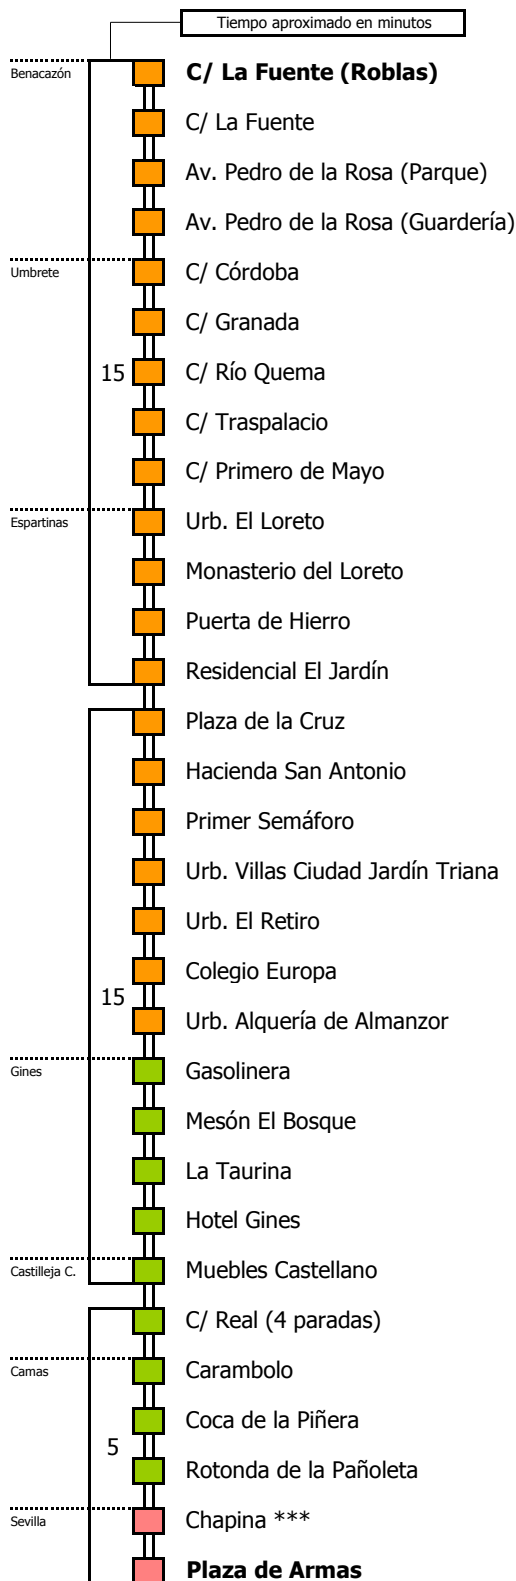

Horario aproximado salvo dificultades de tráfico
SERVICIOS DURANTE LA CRISIS SANITARIA HASTA NUEVO AVISO
SEVILLA - BENACAZÓN
 Válido desde el 8 de junio de 2020

D E L U N E S A V I E R N E S

05	06	07	08	09	10	11	12	13	14	15	16	17	18	19	20	21	22	23	24	01	02	03	04	
		30	30	15	00	15		00	00	30		15		15	15	00	30							

(*) No hace estas paradas en los directos Sevilla-Umbrete-Benacazón (por A-49)
 (***) Sólo en los servicios directos Sevilla-Umbrete-Benacazón (por A-49)
 (***) No hace estas paradas en los servicios directos por A-49

1 Sevilla - Umbrete - Benacazón (por A-49)

Lectura de la tabla
 La línea superior representa las horas y las inferiores, los minutos.
 Ej: el autobús sale a las 21.30 horas

21
15
30

Tiempo aproximado en minutos

SERVICIOS DURANTE LA CRISIS SANITARIA HASTA NUEVO AVISO

Horario aproximado salvo dificultades de tráfico

BENACAZÓN - SEVILLA

Válido desde el 8 de junio de 2020

D E L U N E S A V I E R N E S																							
05	06	07	08	09	10	11	12	13	14	15	16	17	18	19	20	21	22	23	24	01	02	03	04
		00	00	00	15		00	00	00	00		15	15	00	30								