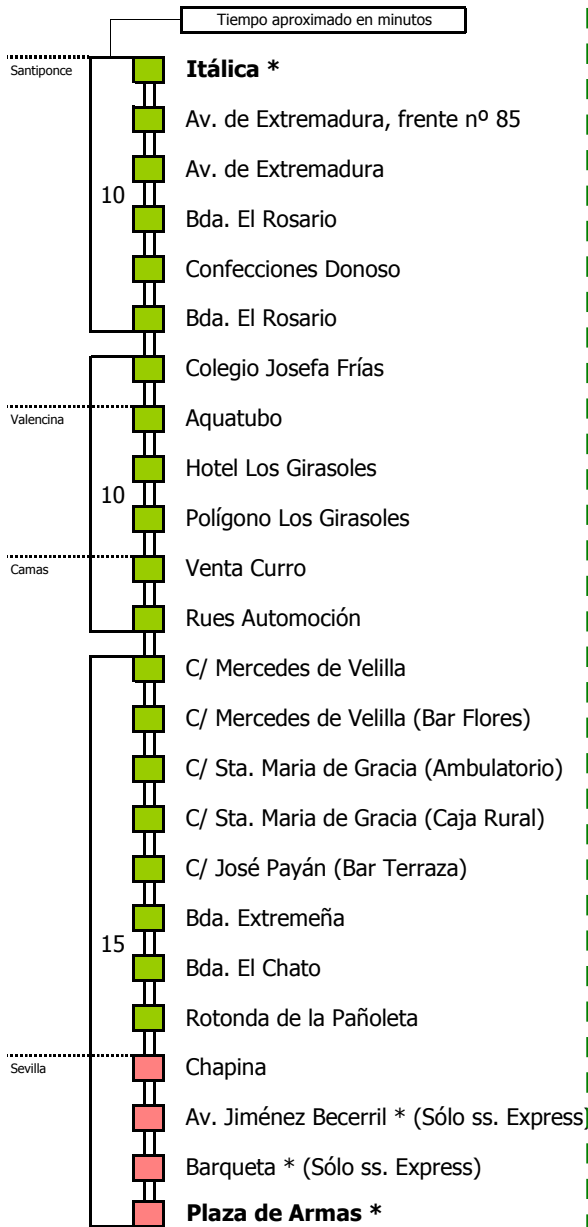

- 1 Solo se realizan los viernes laborables
- 2 Línea M-170B (Hasta Las Pajanosas)
- 3 Servicios hasta Bda. La Cruz (Venta Curro)

Lectura de la tabla

La línea superior representa las horas y las inferiores, los minutos.

Ej: el autobús sale a las 21.30 horas.

Para más información, llame al
955 038 665
 o escriba a
usuarios@ctas.es

Consortio de Transporte Metropolitano
Área de Sevilla

M-170A

Santiponce - Sevilla

SANTIPONCE - VALENCINA DE LA CONCEPCIÓN - CAMAS - SEVILLA

(*) Los servicios Express sólo realizan estas paradas

- Zona A
- Zona B
- Zona C
- Zona D

Horario aproximado salvo dificultades de tráfico

SERVICIOS DURANTE LA CRISIS SANITARIA HASTA NUEVO AVISO

D E L U N E S A V I E R N E S																							
05	06	07	08	09	10	11	12	13	14	15	16	17	18	19	20	21	22	23	24	01	02	03	04
10	00	00	00	00	00	00	00	30	00	00	00	30	30	30	00	00	00	00	00	00	00	00	04
	10	30	30			30			30	30	30					30	30	10			00		

Línea **PARCIALMENTE ADAPTADA** a personas con movilidad reducida

- Solo se realizan los viernes laborables
- M-170B desde Las Pajanosas. Hora de salida de Las Pajanosas entre 15 y 20 minutos después por Santiponce
- Servicios desde Bda. de la Cruz