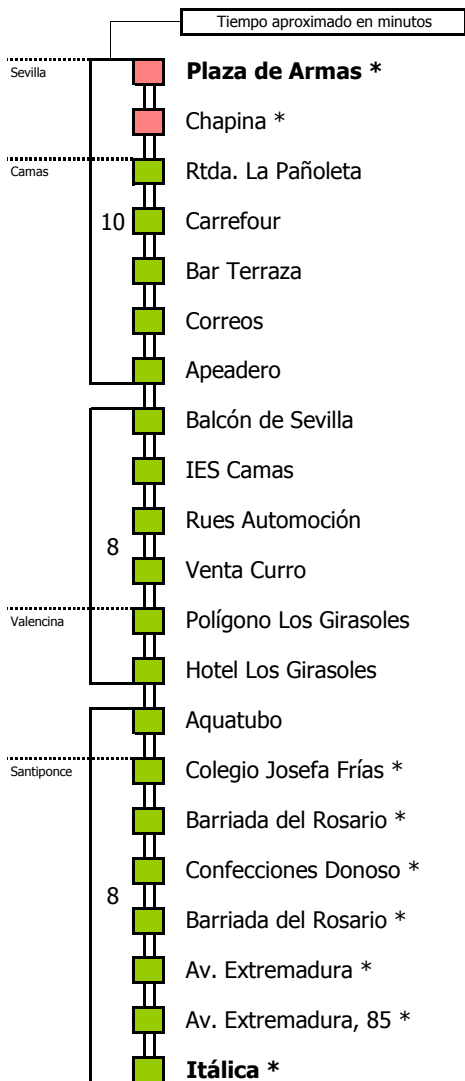

M-170A

Sevilla - Santiponce

SEVILLA - CAMAS - VALENCINA DE LA CONCEPCIÓN - SANTIPONCE

(*) Los servicios Express sólo realizan estas paradas

- Zona A
- Zona B
- Zona C
- Zona D

Horario aproximado salvo dificultades de tráfico

SERVICIOS DURANTE LA CRISIS SANITARIA HASTA NUEVO AVISO

D E L U N E S A V I E R N E S

05	06	07	08	09	10	11	12	13	14	15	16	17	18	19	20	21	22	23	24	01	02	03	04
00	00			00	30	30		00	00	00	30	30	30	00	00	00	00	00	00			30	
								30	30	30						30	30	30					

05	06	07	08	09	10	11	12	13	14	15	16	17	18	19	20	21	22	23	24	01	02	03	04
45	30	00	30	30	30	30	30	30	30	00	00	30	30	30	30	30	30	30	30	30	00	00	

30

Línea **PARCIALMENTE ADAPTADA** a personas con movilidad reducida

- 1 Solo se realizan los viernes laborables
- 2 Línea M-170B (Hasta Las Pajanosas)
- 3 Servicios hasta Bda. La Cruz (Venta Curro)

Lectura de la tabla

La línea superior representa las horas y las inferiores, los minutos.