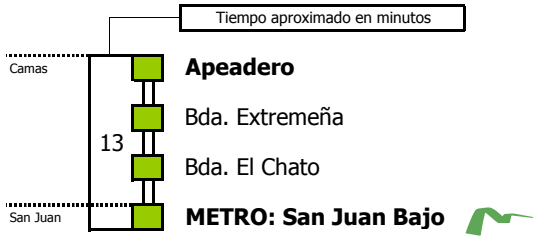

M-173B

Camas - San Juan de Aznalfarache

CAMAS - SAN JUAN DE AZNALFARACHE

Horario aproximado salvo dificultades de tráfico

SERVICIOS DESDE EL 14 DE SEPTIEMBRE Y HASTA NUEVO AVISO

D	E	L	U	N	E	S	A	V	I	E	R	N	E	S									
05	06	07	08	09	10	11	12	13	14	15	16	17	18	19	20	21	22	23	24	01	02	03	04
	00	00				00					00	00											

NOTA: esta línea **no circula sábados, domingos ni festivos**

- Zona A
- Zona B
- Zona C
- Zona D

Línea **PARCIALMENTE ADAPTADA** a personas con movilidad reducida

Lectura de la tabla

La línea superior representa las horas y las inferiores, los minutos.