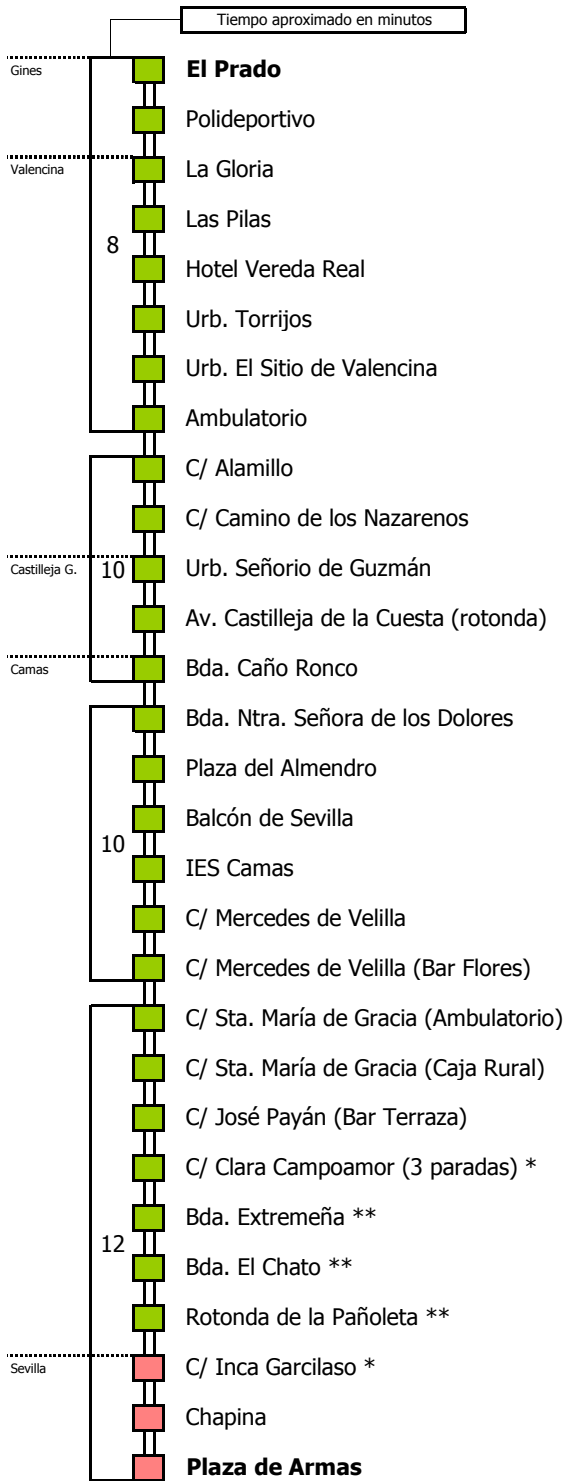

05	06	07	08	09	10	11	12	13	14	15	16	17	18	19	20	21	22	23	24	01	02	03	04	
																	00							

- Zona A
- Zona B
- Zona C
- Zona D

Línea **PARCIALMENTE ADAPTADA** a personas con movilidad reducida

Lectura de la tabla

La línea superior representa las horas y las inferiores, los minutos.

Ej: el autobús sale a las 21.30 horas

Para más información, llame al
955 038 665
 o escriba a
usuarios@ctas.es

Consortio de Transporte Metropolitano
Área de Sevilla

M-174

La Gloria - Las Pilas - Valencina - Camas - Sevilla

GINES - VALENCINA DE LA CONCEPCIÓN - CASTILLEJA DE GUZMÁN - CAMAS - SEVILLA

Horario aproximado salvo dificultades de tráfico

SERVICIOS DESDE EL 14 DE SEPTIEMBRE Y HASTA NUEVO AVISO

D E L U N E S A V I E R N E S																																			
05	06	07	08	09	10	11	12	13	14	15	16	17	18	19	20	21	22	23	24	01	02	03	04												
25				55				25				55				25				55				25				55				25			