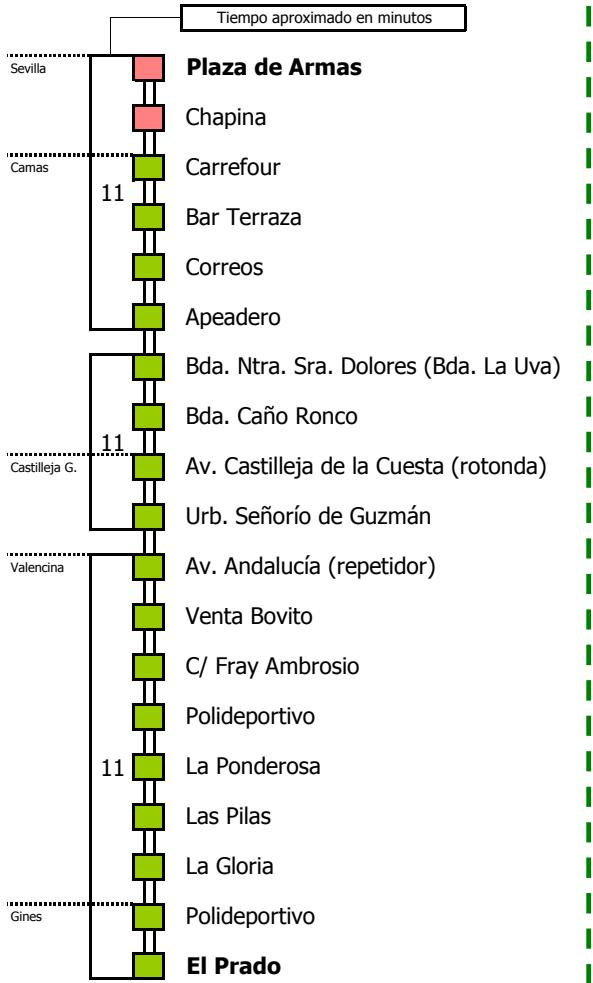

M-174

Sevilla - Camas - Valencina - Las Pilas - La Gloria

SEVILLA - CAMAS - CASTILLEJA DE GUZMÁN - VALENCINA DE LA CONCEPCIÓN - GINES

Horario aproximado salvo dificultades de tráfico

SERVICIOS DESDE EL 14 DE SEPTIEMBRE Y HASTA NUEVO AVISO

D E L U N E S A V I E R N E S

05	06	07	08	09	10	11	12	13	14	15	16	17	18	19	20	21	22	23	24	01	02	03	04	
		10	40		10	40		10	40		10	40		10	40		10	40		10	40		10	40

S Á B A D O S , D O M I N G O S Y F E S T .

05	06	07	08	09	10	11	12	13	14	15	16	17	18	19	20	21	22	23	24	01	02	03	04	
																	00							

- Zona A
- Zona B
- Zona C
- Zona D

Línea **PARCIALMENTE ADAPTADA** a personas con movilidad reducida

Lectura de la tabla

D E L U N E S A V I E R N E S																																			
05	06	07	08	09	10	11	12	13	14	15	16	17	18	19	20	21	22	23	24	01	02	03	04												
25				55				25				55				25				55				25				55				25			