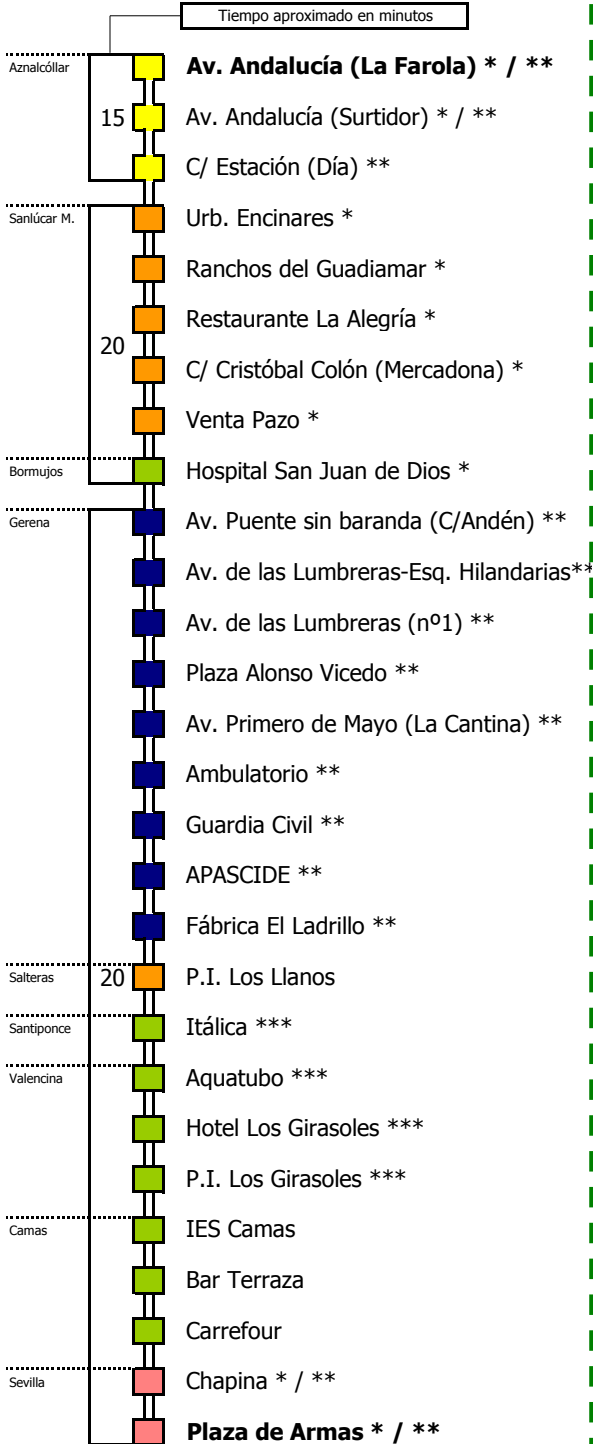

(*) El servicio de Sanlúcar la Mayor sólo realiza estas paradas

(***) Sólo en el servicio especificado

- Zona A
- Zona B
- Zona C
- Zona D
- Zona E

1 Por Polígono Los Girasoles (Valencia) y Santiponce

Línea **PARCIALMENTE ADAPTADA** a personas con movilidad reducida

Lectura de la tabla

La línea superior representa las horas y las inferiores, los minutos.

Ej: el autobús sale a las 21.30 horas

Para más información, llame al
955 038 665
 o escriba a
usuarios@ctas.es

Consorcio de Transporte Metropolitano
Área de Sevilla

M-176

Aznalcóllar - Gerena - Sevilla

AZNALCÓLLAR - GERENA - CAMAS - SEVILLA

Horario aproximado salvo dificultades de tráfico

SERVICIOS DURANTE LA CRISIS SANITARIA HASTA NUEVO AVISO

D E		L U N E S							A V I E R N E S															
05	06	07	08	09	10	11	12	13	14	15	16	17	18	19	20	21	22	23	24	01	02	03	04	
		50	00	00	00	00	00	00	00	00	00	15	45											

(*) El servicio por Sanlúcar la Mayor sólo realiza estas paradas.

(**) El servicio directo sólo realiza estas paradas.

(***) Sólo en servicios especificados

- Zona A
- Zona B
- Zona C
- Zona D
- Zona E

1 Por el Polígono Los Girasoles (Valencina) y Santiponce