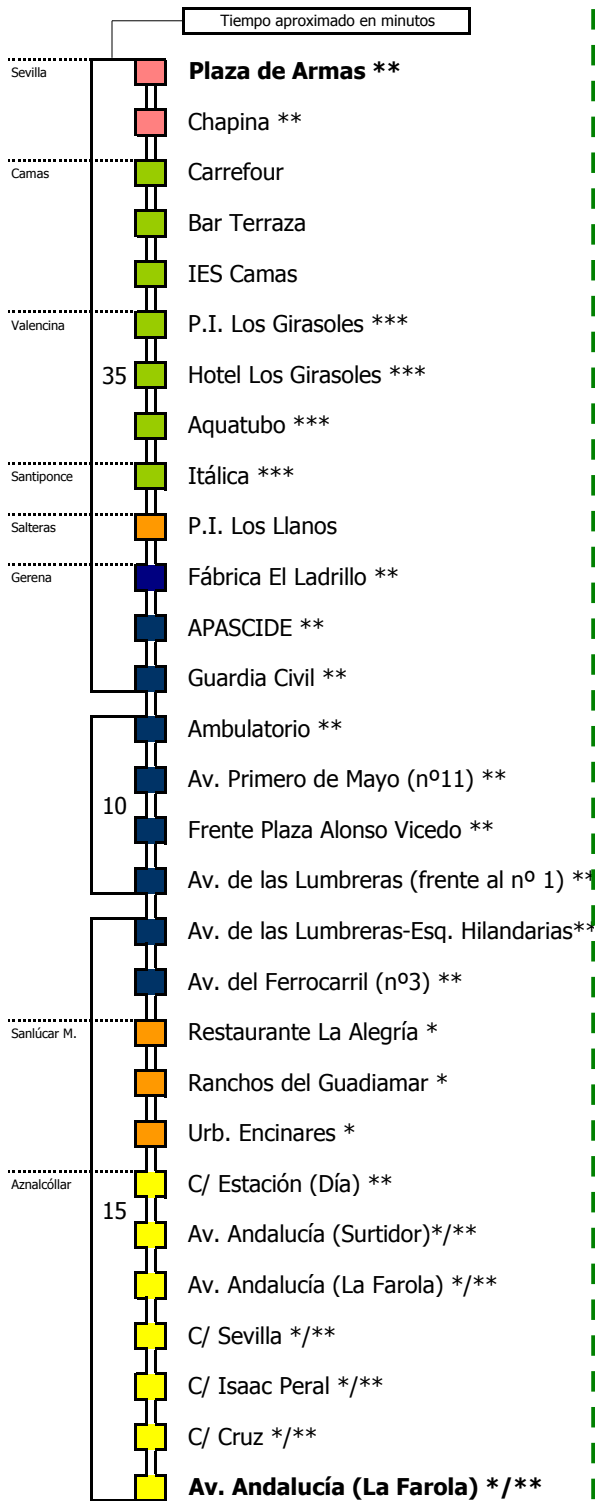

M-176

Sevilla - Gerena - Aznalcóllar

SEVILLA - CAMAS - GERENA - AZNALCÓLLAR

Horario aproximado salvo dificultades de tráfico

SERVICIOS DURANTE LA CRISIS SANITARIA HASTA NUEVO AVISO

D E L U N E S A V I E R N E S																							
05	06	07	08	09	10	11	12	13	14	15	16	17	18	19	20	21	22	23	24	01	02	03	04
			00	00				00	00	00	00		30			00							

S Á B A D O S																							
05	06	07	08	09	10	11	12	13	14	15	16	17	18	19	20	21	22	23	24	01	02	03	04
				00					00								00						

D O M I N G O S Y F E S T I V O S																							
05	06	07	08	09	10	11	12	13	14	15	16	17	18	19	20	21	22	23	24	01	02	03	04
									00								00						

(*) El servicio de Sanlúcar la Mayor sólo realiza estas paradas

(***) Sólo en el servicio especificado

- Zona A
- Zona B
- Zona C
- Zona D
- Zona E

1 Por Polígono Los Girasoles (Valencia) y Santiponce

Línea **PARCIALMENTE ADAPTADA** a personas con movilidad reducida

Lectura de la tabla

La línea superior representa las horas y las inferiores, los minutos.

Ej: el autobús sale a las 21.30 horas

Para más información, llame al
955 038 665
 o escriba a
usuarios@ctas.es

Consorcio de Transporte Metropolitano
Área de Sevilla