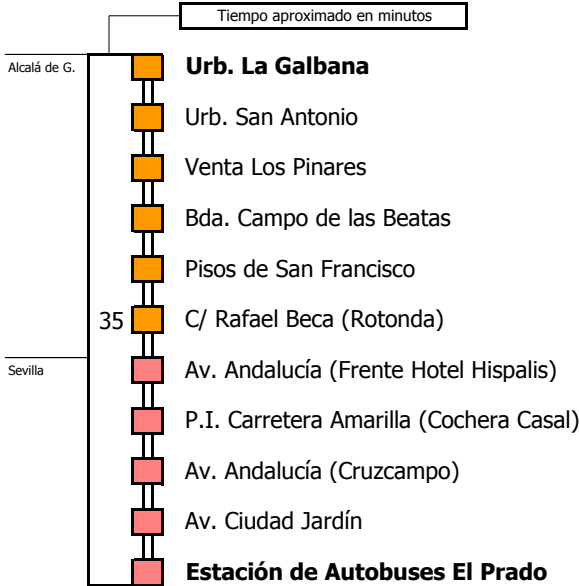

S Á B A D O S

05 06 07 08 09 10 11 12 13 14 15 16 17 18 19 20 21 22 23 24 01 02 03 04
30

D O M I N G O S Y F E S T I V O S

05 06 07 08 09 10 11 12 13 14 15 16 17 18 19 20 21 22 23 24 01 02 03 04
30

- Zona A
- Zona B
- Zona C
- Zona D

Línea **NO ADAPTADA** a personas con movilidad reducida

Lectura de la tabla

La línea superior representa las horas y las inferiores, los minutos.

Ej: el autobús sale a las 21.30 horas

Para más información, llame al
955 038 665
o escriba a
usuarios@ctas.es

Consortio de Transporte Metropolitano
Área de Sevilla

M-221**Utrera - Sevilla (Por Alcalá de Guadaíra y Quintillo)**

UTRERA - ALCALÁ DE GUADAÍRA - SEVILLA

Horario aproximado salvo dificultades de tráfico

00

NOTA: horario de salida desde Utrera.

Pasa por Alcalá aproximadamente 30 minutos después.

Línea **NO ADAPTADA**
a personas con movilidad reducida

Lectura de la tabla

La línea superior representa las horas y las inferiores, los minutos.