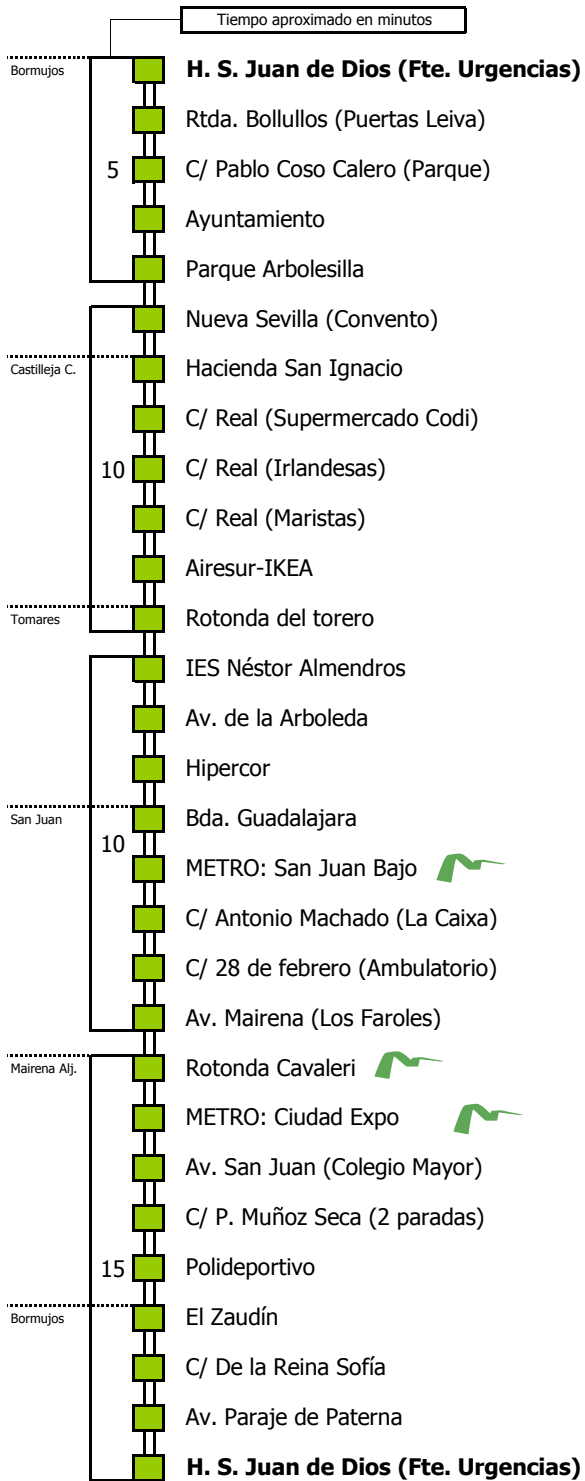

M-101

Circular del Aljarafe (Sentido A)

BORMUJOS - CASTILLEJA DE LA CUESTA - TOMARES - SAN JUAN DE AZNALFARACHE - MAIRENA DEL ALJARAFE - BORMUJOS

Horario aproximado salvo dificultades de tráfico

HORARIO DE VERANO

Válido entre el 1 de julio y el 31 de agosto de 2022