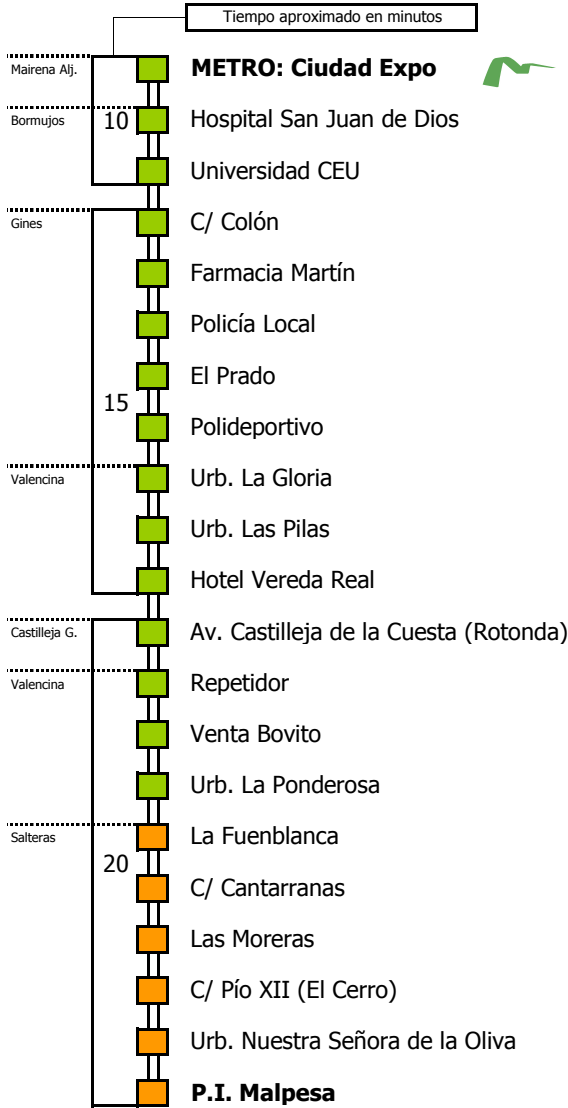

M-105

Mairena del Aljafare - Salteras

MAIRENA DEL ALJAFARE - BORMUJOS - GINES - CASTILLEJA DE GUZMÁN - VALENCINA DE LA CONCEPCIÓN - SALTERAS

- Zona A
- Zona B
- Zona C
- Zona D

Horario aproximado salvo dificultades de tráfico

HORARIO REGULAR

Válido desde el 6 de septiembre de 2021

D		E							L U N E S							A							V I E R N E S						
05	06	07	08	09	10	11	12	13	14	15	16	17	18	19	20	21	22	23	24	01	02	03	04						
				00		00		00																					

NOTA: esta línea **no circula sábados, domingos ni festivos**

Línea **PARCIALMENTE ADAPTADA** a personas con movilidad reducida

Lectura de la tabla

La línea superior representa las horas y las inferiores, los minutos.

Ej: el autobús sale a las 21.30 horas.