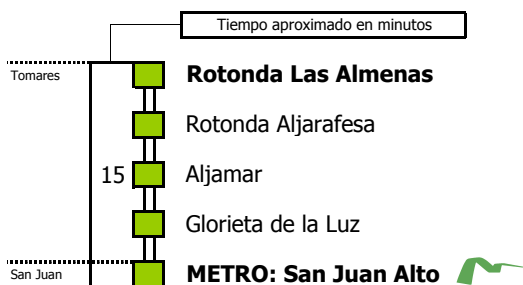

M-108

Tomares - San Juan de Aznalfarache

TOMARES - SAN JUAN DE AZNALFARACHE

Horario aproximado salvo dificultades de tráfico

HORARIO REGULAR

Válido desde el 6 de septiembre de 2021

D		E		L		U		N		E		S		A		V		I		E		R		N		E		S	
05	06	07	08	09	10	11	12	13	14	15	16	17	18	19	20	21	22	23	24	01	02	03	04						
		00	00	00	00	00	00	00	00	00	00	30	30	30	30	00	00	00	00	00	00	00	00	00	00	00	00	00	00
		30	30	30							30	30						30	30	30	30	30	30	30	30	30	30	30	30

S		Á		B		A		D		O		S											
05	06	07	08	09	10	11	12	13	14	15	16	17	18	19	20	21	22	23	24	01	02	03	04
		00	00	00	00	00	00	00	00	00	30	30	30	30	00	00	00	00	00	00	00	00	00
		30	30	30						30	30					30	30	30	30	30	30	30	30

- Zona A
- Zona B
- Zona C
- Zona D

1 Solo viernes

Línea **PARCIALMENTE ADAPTADA** a personas con movilidad reducida**Lectura de la tabla**

La línea superior representa las horas y las inferiores, los minutos.