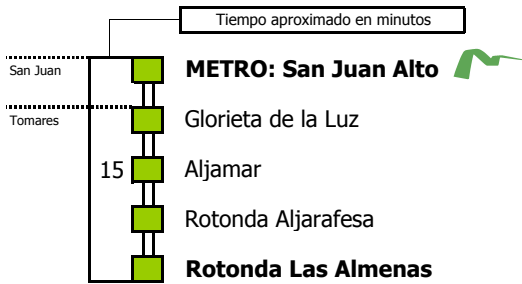

- Zona A
- Zona B
- Zona C
- Zona D

1 Solo viernes

Línea **PARCIALMENTE ADAPTADA** a personas con movilidad reducida**Lectura de la tabla**

La línea superior representa las horas y las inferiores, los minutos.

Ej: el autobús sale a las 21.30 horas.

M-108

San Juan de Aznalfarache - Tomares

SAN JUAN DE AZNALFARACHE - TOMARES

Horario aproximado salvo dificultades de tráfico

HORARIO REGULAR

Válido desde el 6 de septiembre de 2021