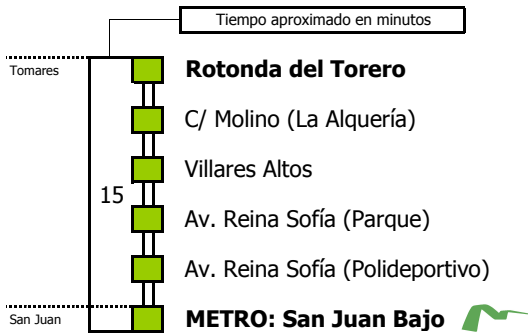

M-108B

Tomares - San Juan de Aznalfarache

TOMARES - SAN JUAN DE AZNALFARACHE

Horario aproximado salvo dificultades de tráfico

HORARIO REGULAR

Válido desde el 6 de septiembre de 2021

D E L U N E S A V I E R N E S
 05 06 07 08 09 10 11 12 13 14 15 16 17 18 19 20 21 22 23 24 01 02 03 04