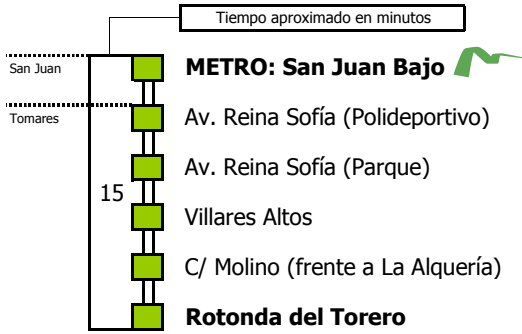

D O M I N G O S Y F E S T I V O S
 05 06 07 08 09 10 11 12 13 14 15 16 17 18 19 20 21 22 23 24 01 02 03 04

00 00 00 00 00 00 00 00 00 00 00 30 30 30 30 00 00 00
 30

- Zona A
- Zona B
- Zona C
- Zona D

1 Solo viernes laborables

Línea **PARCIALMENTE ADAPTADA** a personas con movilidad reducida

Lectura de la tabla

La línea superior representa las horas y las inferiores, los minutos.

Ej: el autobús sale a las 21.30 horas

Horario aproximado salvo dificultades de tráfico