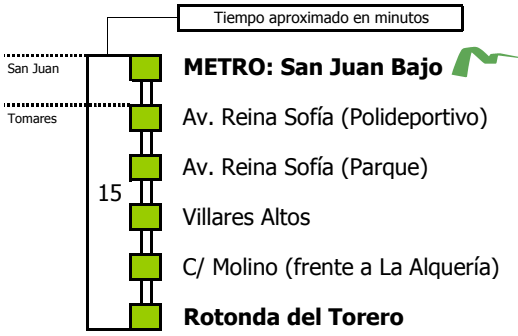

- Zona A
- Zona B
- Zona C
- Zona D

1 Solo viernes laborales

Línea **PARCIALMENTE ADAPTADA** a personas con movilidad reducida

Lectura de la tabla

La línea superior representa las horas y las inferiores, los minutos.

Ej: el autobús sale a las 21.30 horas.

M-108B

San Juan de Aznalfarache - Tomares

SAN JUAN DE AZNALFARACHE - TOMARES

Horario aproximado salvo dificultades de tráfico

HORARIO DE VERANO

Válido entre el 1 de julio y el 31 de agosto de 2022