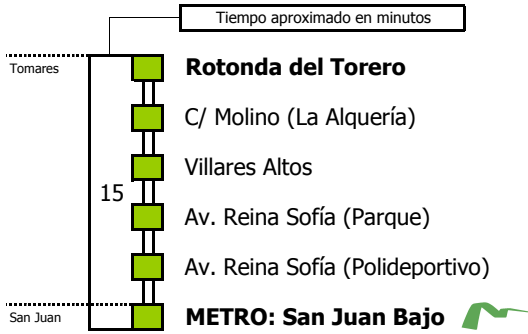

M-108B

Tomares - San Juan de Aznalfarache

TOMARES - SAN JUAN DE AZNALFARACHE

Horario aproximado salvo dificultades de tráfico

HORARIO DE VERANO

Válido entre el 1 de julio y el 31 de agosto de 2022

D E L U N E S A V I E R N E S																							
05	06	07	08	09	10	11	12	13	14	15	16	17	18	19	20	21	22	23	24	01	02	03	04
00	00	00	00	00	00	00	00	00	00	00	30	30	30	30	00	00	00	00	00	00	00	00	04

- Zona A
- Zona B
- Zona C
- Zona D

1 Solo viernes laborales

Línea **PARCIALMENTE ADAPTADA** a personas con movilidad reducida

Lectura de la tabla

La línea superior representa las horas y las inferiores, los minutos.