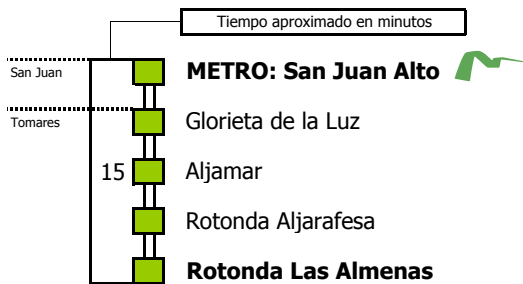

M-108

San Juan de Aznalfarache - Tomares

SAN JUAN DE AZNALFARACHE - TOMARES

Horario aproximado salvo dificultades de tráfico

HORARIO DE VERANO

Válido entre el 1 de julio y el 31 de agosto de 2022

D E L U N E S A V I E R N E S

05	06	07	08	09	10	11	12	13	14	15	16	17	18	19	20	21	22	23	24	01	02	03	04
15	15	15	15	15	15	15	15	15	15	15	15	15	15	15	15	15	15	15	15	15	15	15	15

S Á B A D O S

05	06	07	08	09	10	11	12	13	14	15	16	17	18	19	20	21	22	23	24	01	02	03	04
15	15	15	15	15	15	15	15	15	15	15	15	15	15	15	15	15	15	15	15	15	15	15	15

D O M I N G O S Y F E S T I V O S

05	06	07	08	09	10	11	12	13	14	15	16	17	18	19	20	21	22	23	24	01	02	03	04
15	15	15	15	15	15	15	15	15	15	15	15	15	15	15	15	15	15	15	15	15	15	15	15

- Zona A
- Zona B
- Zona C
- Zona D

1 Sólo viernes

Línea **PARCIALMENTE ADAPTADA** a personas con movilidad reducida

Lectura de la tabla

La línea superior representa las horas y las inferiores, los minutos.

Ej: el autobús sale a las 21.30 horas