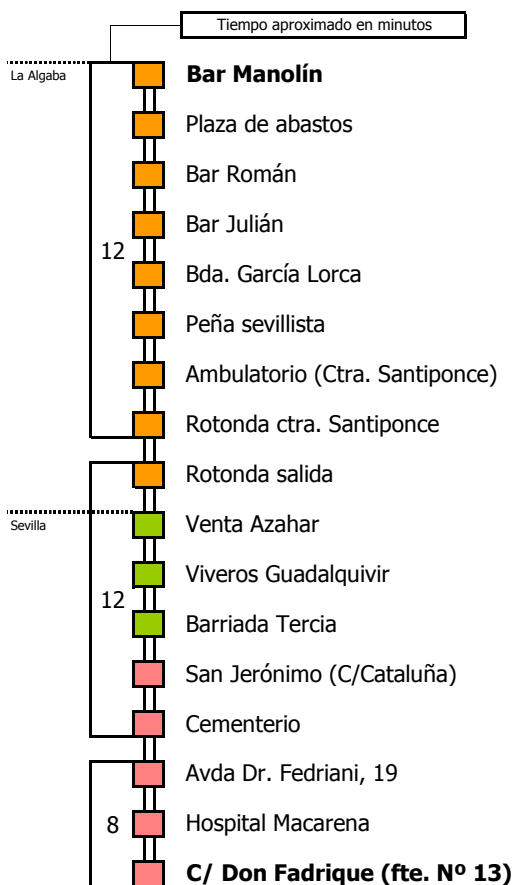

- Zona A
- Zona B
- Zona C
- Zona D

Línea **ADAPTADA** a personas con movilidad reducida

Lectura de la tabla

La línea superior representa las horas y las inferiores, los minutos.

Ej: el autobús sale a las 21.30 horas.

M-110 La Algaba - Sevilla

LA ALGABA - SEVILLA

Horario aproximado salvo dificultades de tráfico

HORARIO ESPECIAL DE VERANO

Válido entre el 1 y el 31 de julio de 2022

D E L U N E S A V I E R N E S																							
05	06	07	08	09	10	11	12	13	14	15	16	17	18	19	20	21	22	23	24	01	02	03	04
45	00	00	00	00	20	20	20	20	20	20	20	20	20	20	20	20	20	20	20	20	20	20	20
	30	15	15	20	50	50	50	50	50	50	50	50	50	50	50	50	50	50	50	50	50	50	50
	45	30	30	50																			
				45	45																		

- Zona A
- Zona B
- Zona C
- Zona D

Línea **ADAPTADA** a personas con movilidad reducida

Lectura de la tabla

La línea superior representa las horas y las inferiores, los minutos.

Ej: el autobús sale a las 21.30 horas