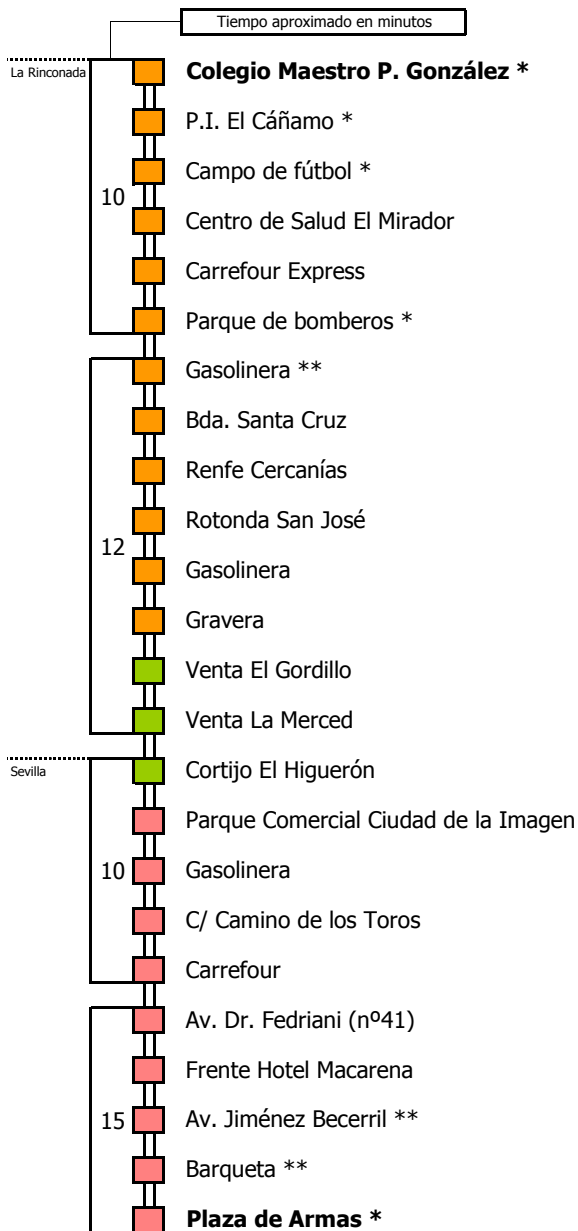

M-111

Sevilla - San José de la Rinconada

SEVILLA - SAN JOSÉ DE LA RINCONADA

Horario aproximado salvo dificultades de tráfico

HORARIO DE VERANO

Válido entre el 1 de julio y el 31 de agosto de 2022

D		E		L U N E S				A				V I E R N E S												
05	06	07	08	09	10	11	12	13	14	15	16	17	18	19	20	21	22	23	24	01	02	03	04	
25		00	20	30	15	30		15	05	05	10	35	50	35	30	10		40						
25		45	55		40		30		50	55		40												
40																								

- Zona A
- Zona B
- Zona C
- Zona D

1 Paso por La Rinconada y Alcalá del Río (Sale del andén de Alcalá del Río)

Línea **PARCIALMENTE ADAPTADA** a personas con movilidad reducida

Lectura de la tabla

La línea superior representa las horas y las inferiores, los minutos.

Ej: el autobús sale a las 21.30 horas

Horario aproximado salvo dificultades de tráfico

HORARIO DE VERANO

Válido entre el 1 de julio y el 31 de agosto de 2022

D E		L U N E S				A V I E R N E S																		
05	06	07	08	09	10	11	12	13	14	15	16	17	18	19	20	21	22	23	24	01	02	03	04	
45	15	00	20	20	05	35		10	15	25	05	40	10	40	10	20	55							
		40			50			55	40		45					30								

Línea **PARCIALMENTE ADAPTADA** a personas con movilidad reducida

Lectura de la tabla
 La línea superior representa las horas y las inferiores, los minutos.
 Ej: el autobús sale a las 21.30 horas