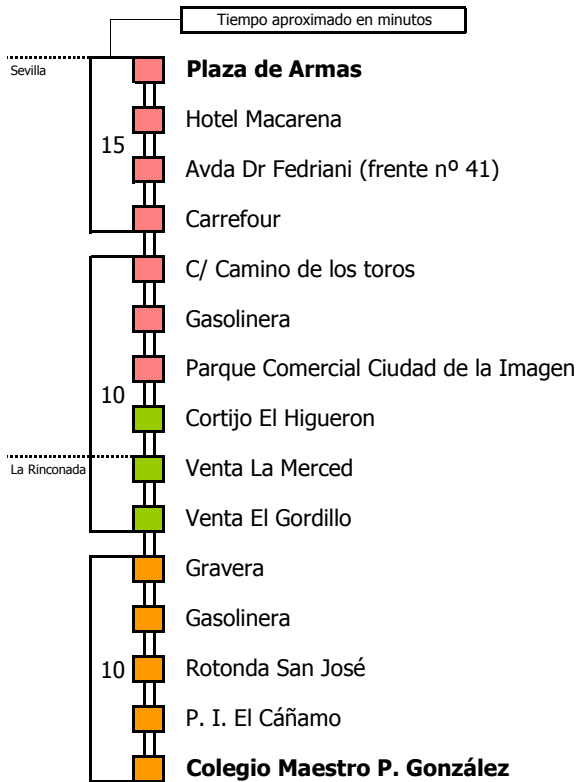

M-111

Sevilla - San José de la Rinconada

SEVILLA - SAN JOSÉ DE LA RINCONADA

Horario aproximado salvo dificultades de tráfico

HORARIO DE VERANO

Válido entre el 1 de julio y el 31 de agosto de 2022

D		E		L U N E S				A				V I E R N E S												
05	06	07	08	09	10	11	12	13	14	15	16	17	18	19	20	21	22	23	24	01	02	03	04	
25		00	20	30	15	30		15	05	05	10	35	50	35	30	10		40						
25		45	55		40		30		50	55		40												
40																								

S Á B A D O S																							
05	06	07	08	09	10	11	12	13	14	15	16	17	18	19	20	21	22	23	24	01	02	03	04
10		45	20		55	30		00		35	15		50	25		00							

D O M I N G O S Y F E S T I V O S																							
05	06	07	08	09	10	11	12	13	14	15	16	17	18	19	20	21	22	23	24	01	02	03	04
00		35	10		45	25		00		35	15		55	30		00							

- Zona A
- Zona B
- Zona C
- Zona D

1 Paso por La Rinconada y Alcalá del Río (Sale del andén de Alcalá del Río)

Línea **PARCIALMENTE ADAPTADA** a personas con movilidad reducida

Lectura de la tabla

La línea superior representa las horas y las inferiores, los minutos.

Ej: el autobús sale a las 21.30 horas

Horario aproximado salvo dificultades de tráfico

HORARIO DE VERANO

Válido entre el 1 de julio y el 31 de agosto de 2022

D E		L U N E S				A V I E R N E S																		
05	06	07	08	09	10	11	12	13	14	15	16	17	18	19	20	21	22	23	24	01	02	03	04	
45	15	00	20	20	05	35		10	15	25	05	40	10	40	10	20	55							
		40			50			55	40		45					30								