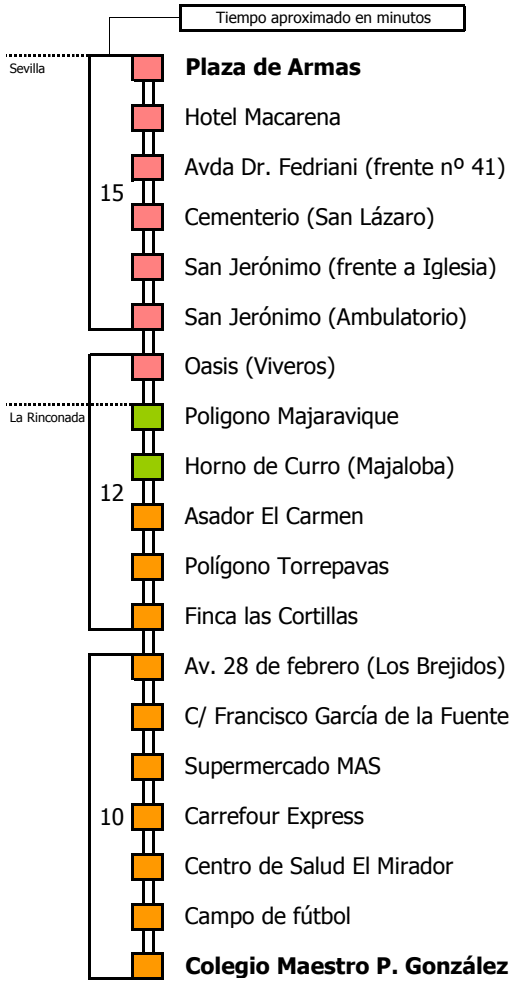

# Sevilla - San José de la Rinconada

SEVILLA - LA RINCONADA - SAN JOSÉ DE LA RINCONADA

- Zona A
- Zona B
- Zona C
- Zona D

Horario aproximado salvo dificultades de tráfico

### HORARIO DE VERANO

Válido entre el 1 de julio y el 31 de agosto de 2022

D	E	L	U	N	E	S	A	V	I	E	R	N	E	S									
05	06	07	08	09	10	11	12	13	14	15	16	17	18	19	20	21	22	23	24	01	02	03	04
							40						45							15			

#### Lectura de la tabla

La línea superior representa las horas y las inferiores, los minutos.

Ej: el autobús sale a las 21.30 horas

### Lectura de la tabla

La línea superior representa las horas y las inferiores, los minutos.

Ej: el autobús sale a las 21.30 horas