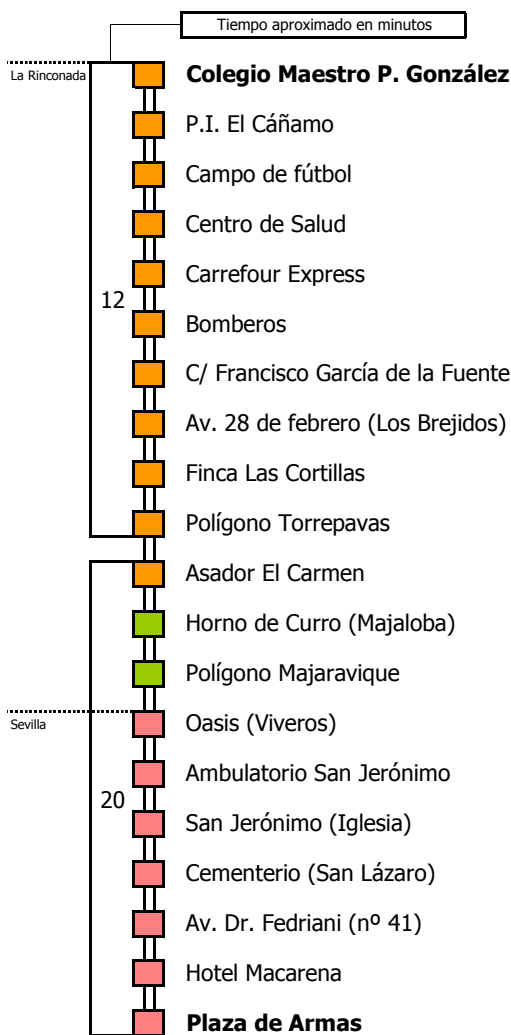

M-112

San José de la Rinconada - Sevilla

SAN JOSÉ DE LA RINCONADA - LA RINCONADA - SEVILLA

Horario aproximado salvo dificultades de tráfico

HORARIO DE VERANO

Válido entre el 1 de julio y el 31 de agosto de 2022

D	E	L	U	N	E	S	A	V	I	E	R	N	E	S										
05	06	07	08	09	10	11	12	13	14	15	16	17	18	19	20	21	22	23	24	01	02	03	04	
		35	00				30						55											
			55																					

NOTA: esta línea **no circula sábados, domingos ni festivos**

- Zona A
- Zona B
- Zona C
- Zona D

Línea **PARCIALMENTE ADAPTADA**
a personas con movilidad reducida

Lectura de la tabla

La línea superior representa las horas y las inferiores, los minutos.

Ej: el autobús sale a las 21.30 horas