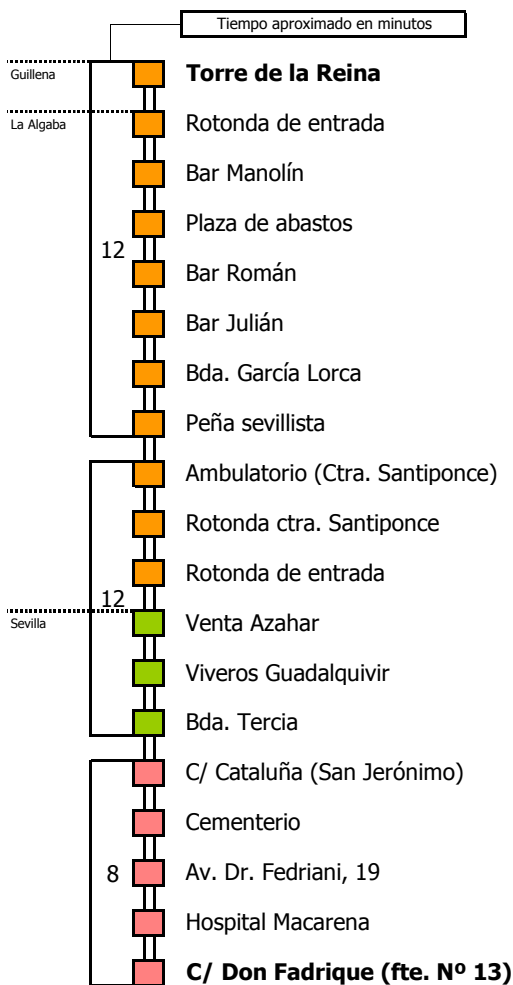

S Á B A D O S																							
05	06	07	08	09	10	11	12	13	14	15	16	17	18	19	20	21	22	23	24	01	02	03	04
50				00																00			

Línea **ADAPTADA** a personas con movilidad reducida

#### Lectura de la tabla

La línea superior representa las horas y las inferiores, los minutos.  
Ej: el autobús sale a las 21.30 horas

# M-114 Torre de la Reina - La Algaba - Sevilla

LA ALGABA - SEVILLA

- Zona A
- Zona B
- Zona C
- Zona D

Horario aproximado salvo dificultades de tráfico

S Á B A D O S																							
05	06	07	08	09	10	11	12	13	14	15	16	17	18	19	20	21	22	23	24	01	02	03	04
15					45										35								

NOTA:horarios de salida de Torre de la Reina.  
 El paso por La Algaba se produce aproximadamente 15 minutos después.  
 Esta línea **no circula domingos ni festivos**