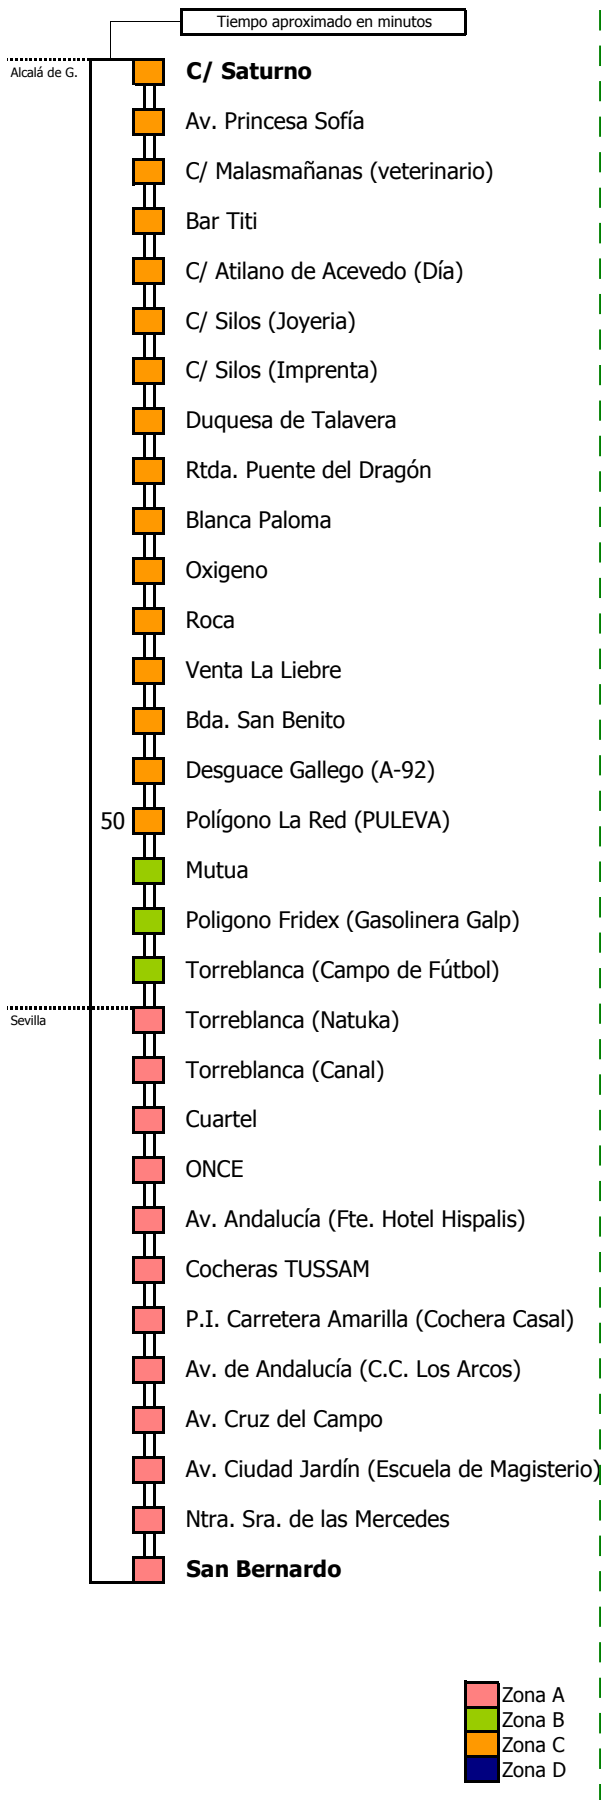

Horario aproximado salvo dificultades de tráfico

HORARIO DE VERANO

Válido entre el 1 de julio y el 31 de agosto de 2022

D E L U N E S A V I E R N E S																							
05	06	07	08	09	10	11	12	13	14	15	16	17	18	19	20	21	22	23	24	01	02	03	04
35	15	05	35	25	25	25	25	25	25	25	25	25	25	25	25	25	10	40	20	05			
																	50						

(*) Estas paradas sólo las realizan los servicios en negrita

- Zona A
- Zona B
- Zona C
- Zona D

Línea **PARCIALMENTE ADAPTADA** a personas con movilidad reducida

1 En negrita. Servicios que paran en Goya y Hda. Dolores

2 Salen desde el interior de la Estación del Prado de San Sabasti. **Lectura de la tabla**

La línea superior representa las horas y las inferiores, los minutos.

Ej: el autobús sale a las 21.30 horas.

Tiempo aproximado en minutos

Horario aproximado salvo dificultades de tráfico

HORARIO DE VERANO

Válido entre el 1 de julio y el 31 de agosto de 2022

D E L U N E S A V I E R N E S																							
05	06	07	08	09	10	11	12	13	14	15	16	17	18	19	20	21	22	23	24	01	02	03	04
30	15	00	30	15	05	05	05	05	05	05	05	05	05	05	05	05	05	05	05	05	35	20	
												45											50