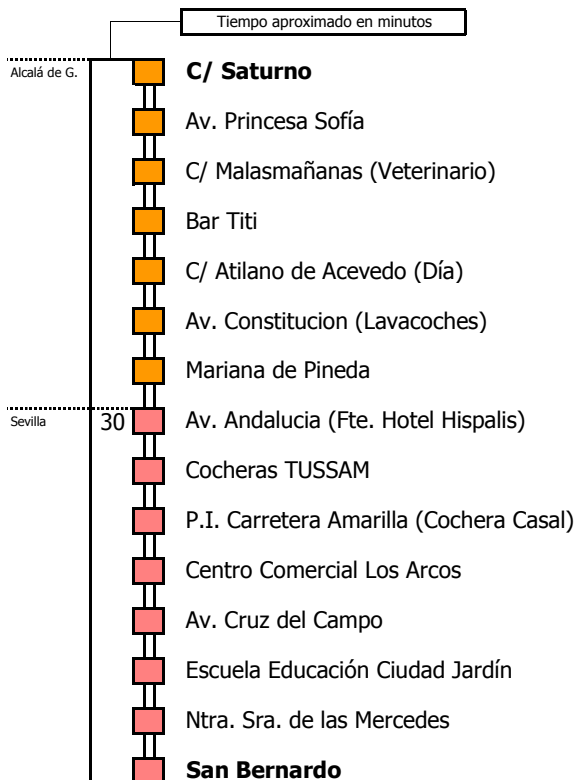

M-122

Alcalá de Guadaíra (Directo) - Sevilla

ALCALÁ DE GUADAÍRA - SEVILLA

Horario aproximado salvo dificultades de tráfico

HORARIO REGULAR

Válido desde el 21 de septiembre de 2021

D	E	L	U	N	E	S	A	V	I	E	R	N	E	S									
05	06	07	08	09	10	11	12	13	14	15	16	17	18	19	20	21	22	23	24	01	02	03	04
45	05	05	10	10	05	05	15	00	20	00	10	00	15	10	00								
55	15	20	20	30	20	35	30	20	35	30	40	20	40	35	20								
	25	30	35	50	40	50	45	35		50		55											
	40	40	45					50															
	55	55	55																				

NOTA: esta línea **no circula sábados, domingos ni festivos**

- Zona A
- Zona B
- Zona C
- Zona D

Línea **PARCIALMENTE ADAPTADA** a personas con movilidad reducida

Lectura de la tabla

La línea superior representa las horas y las inferiores, los minutos.

Ej: el autobús sale a las 21.30 horas