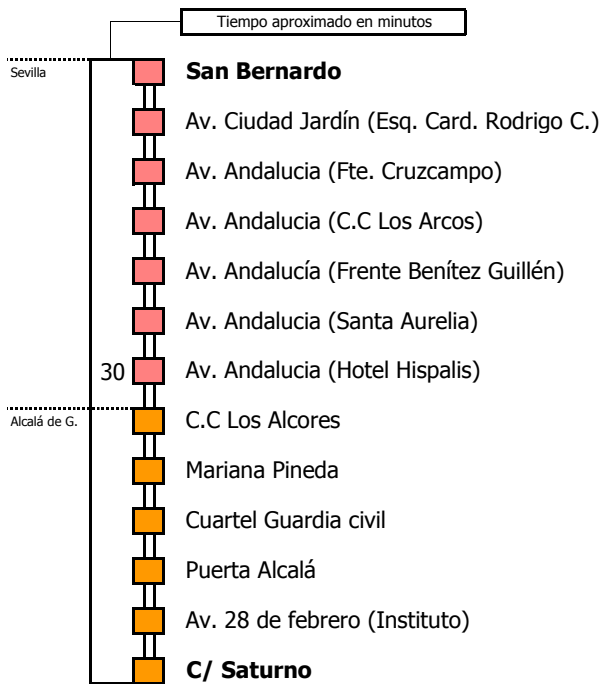

# Sevilla - Alcalá de Guadaira (Directo)

SEVILLA - ALCALÁ DE GUADAÍRA

Tiempo aproximado en minutos

Horario aproximado salvo dificultades de tráfico

## HORARIO REGULAR

Válido desde el 21 de septiembre de 2021

D	E	L	U	N	E	S	A	V	I	E	R	N	E	S										
05	06	07	08	09	10	11	12	13	14	15	16	17	18	19	20	21	22	23	24	01	02	03	04	
25	00	05	00	10	00	15	00	00	00	10	20	05	00	45										
35	10	15	20	35	20	30	15	20	20	30	40	35	25											
50	25	25	35		45	45	30	35	40	50		50												
	40	40	50				45																	
							50																	

### Lectura de la tabla

La línea superior representa las horas y las inferiores, los minutos.

Ej: el autobús sale a las 21.30 horas

M-122

### Lectura de la tabla

La línea superior representa las horas y las inferiores, los minutos.

Ej: el autobús sale a las 21.30 horas