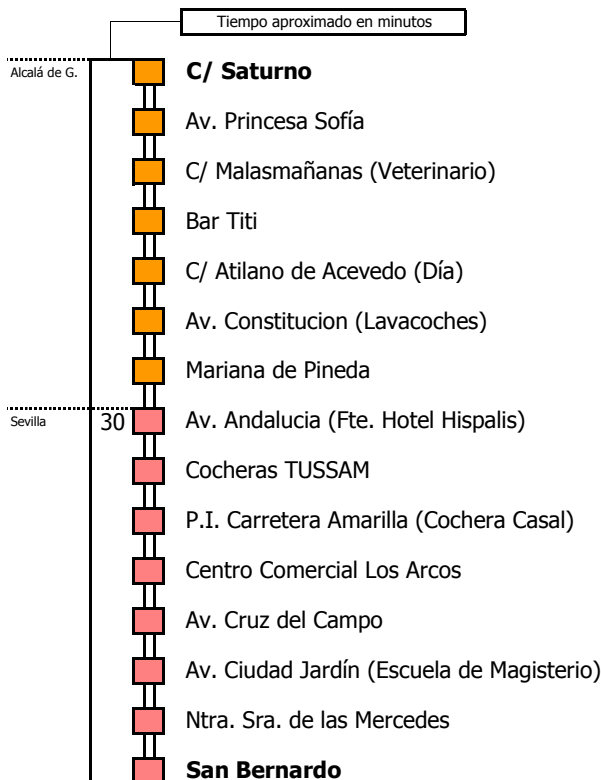

D E		L U N E S					A V I E R N E S																	
05	06	07	08	09	10	11	12	13	14	15	16	17	18	19	20	21	22	23	24	01	02	03	04	
20	10	20	10	40	05	25	05	15	35	20	00	10	20											
45	30	45	55		50		25	35		30	40	50												
			55				45	55																

NOTA: esta línea **no circula sábados, domingos ni festivos**

- Zona A
- Zona B
- Zona C
- Zona D

Línea **PARCIALMENTE ADAPTADA** a personas con movilidad reducida

Lectura de la tabla

La línea superior representa las horas y las inferiores, los minutos.

Ej: el autobús sale a las 21.30 horas

M-122

Alcalá de Guadaíra (Directo) - Sevilla

ALCALÁ DE GUADAÍRA - SEVILLA

Horario aproximado salvo dificultades de tráfico

HORARIO DE VERANO

Válido entre el 1 de julio y el 31 de agosto de 2022

D	E	L	U	N	E	S	A	V	I	E	R	N	E	S									
05	06	07	08	09	10	11	12	13	14	15	16	17	18	19	20	21	22	23	24	01	02	03	04
40	05	15	05	15	25	10	20	35	15	25	05	30	00	10									
	30	40	30	40		40	55	55	45		50		40										
	50		50																				