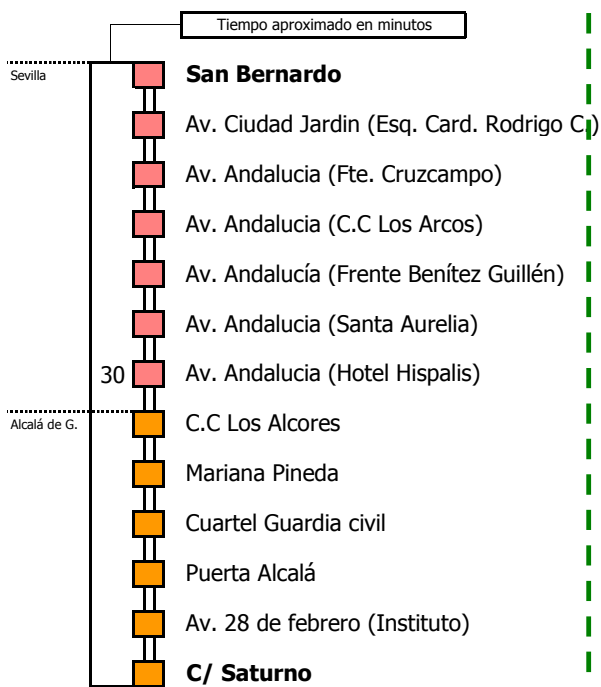

M-122

Sevilla - Alcalá de Guadaira (Directo)

SEVILLA - ALCALÁ DE GUADAÍRA

Tiempo aproximado en minutos

Horario aproximado salvo dificultades de tráfico

HORARIO DE VERANO

Válido entre el 1 de julio y el 31 de agosto de 2022

D E		L U N E S					A V I E R N E S																	
05	06	07	08	09	10	11	12	13	14	15	16	17	18	19	20	21	22	23	24	01	02	03	04	
20	10	20	10	40	05	25	05	15	35	20	00	10	20											
45	30	45	55		50		25	35		30	40	50												
			55				45	55																

NOTA: esta línea **no circula sábados, domingos ni festivos**

- Zona A
- Zona B
- Zona C
- Zona D

Línea **PARCIALMENTE ADAPTADA** a personas con movilidad reducida

Lectura de la tabla

La línea superior representa las horas y las inferiores, los minutos.

Ej: el autobús sale a las 21.30 horas

M-122

Alcalá de Guadaíra (Directo) - Sevilla

ALCALÁ DE GUADAÍRA - SEVILLA

Horario aproximado salvo dificultades de tráfico

HORARIO DE VERANO

Válido entre el 1 de julio y el 31 de agosto de 2022