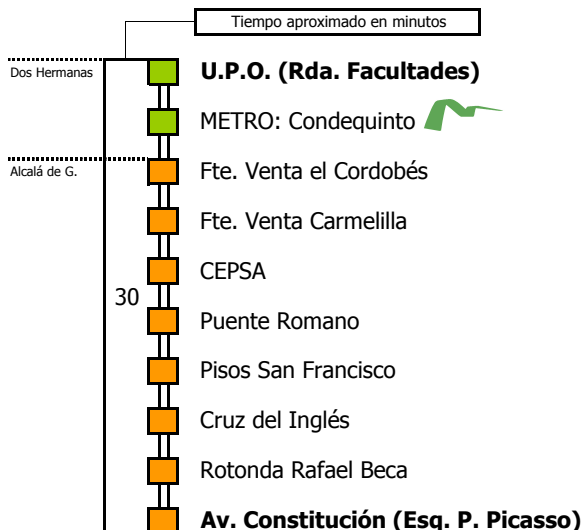

Esta línea **no circula sábados, domingos ni festivos**
 Esta línea **sólo circula en periodo lectivo de la UPO** (www.upo.es)

- Zona A
- Zona B
- Zona C
- Zona D

Línea **PARCIALMENTE ADAPTADA** a personas con movilidad reducida

Lectura de la tabla
 La línea superior representa las horas y las inferiores, los minutos.
 Ej: el autobús sale a las 21.30 horas

M-123B

Universidad Pablo de Olavide - Alcalá de Guadaíra

DOS HERMANAS - ALCALÁ DE GUADAÍRA