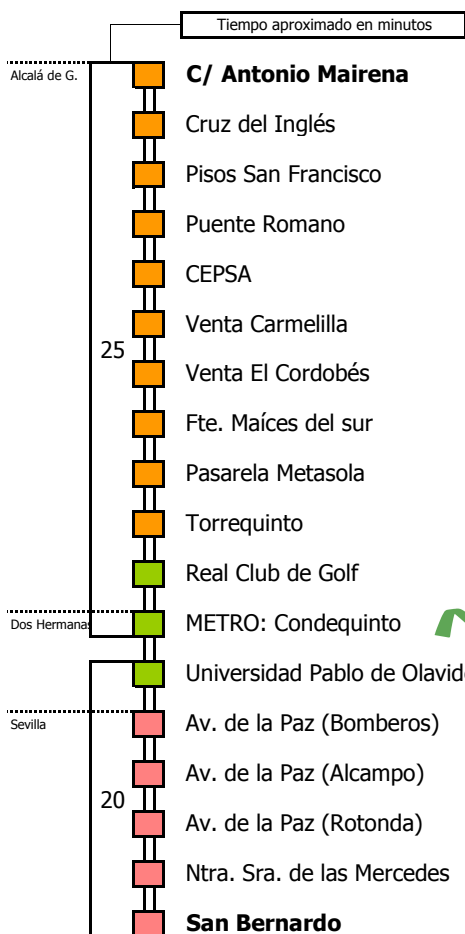

M-123

Alcalá de Guadaira (Por Quintillo) - Sevilla

ALCALÁ DE GUADAIRA - DOS HERMANAS - SEVILLA

Horario aproximado salvo dificultades de tráfico

HORARIO DE VERANO

Válido entre el 1 de julio y el 31 de agosto de 2022

D		E		L U N E S				A V I E R N E S															
05	06	07	08	09	10	11	12	13	14	15	16	17	18	19	20	21	22	23	24	01	02	03	04
40								00 30				45											

S Á B A D O S																							
05	06	07	08	09	10	11	12	13	14	15	16	17	18	19	20	21	22	23	24	01	02	03	04
50								45															

NOTA: esta línea **no circula domingos ni festivos**

- Zona A
- Zona B
- Zona C
- Zona D

Línea **PARCIALMENTE ADAPTADA** a personas con movilidad reducida

Lectura de la tabla

La línea superior representa las horas y las inferiores, los minutos.

Ej: el autobús sale a las 21.30 horas