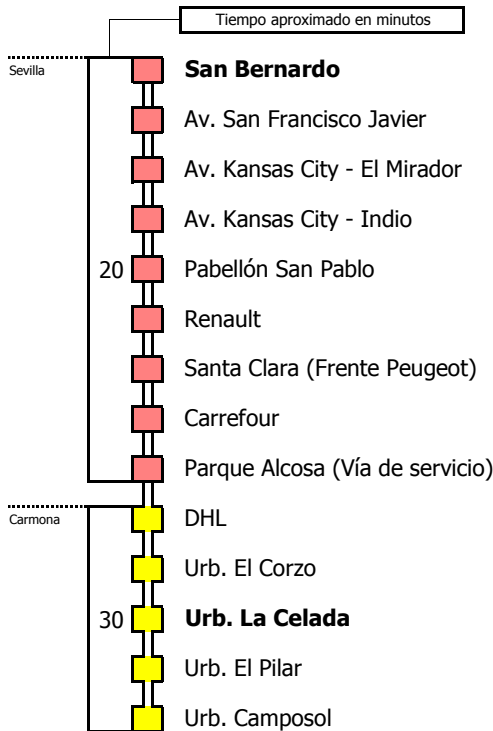

M-124

Sevilla - Urb. La Celada

LANZADERA DE TRANSPORTE A LA DEMANDA SEVILLA - URB. LA CELADA - URB. CAMPOSOL - URB. EL CORZO - URB. EL PILAR

Horario aproximado salvo dificultades de tráfico

HORARIO REGULAR

Válido desde el 1 de septiembre de 2022

D E		L U N E S				A V I E R N E S																		
05	06	07	08	09	10	11	12	13	14	15	16	17	18	19	20	21	22	23	24	01	02	03	04	
				00		00					30													30

S Á B A D O S		, D O M I N G O S				Y F E S T .																		
05	06	07	08	09	10	11	12	13	14	15	16	17	18	19	20	21	22	23	24	01	02	03	04	
					00						30													30

Línea **PARCIALMENTE ADAPTADA** a personas con movilidad reducida

Lectura de la tabla

La línea superior representa las horas y las inferiores, los minutos.

Ej: el autobús sale a las 21.30 horas

M-124

Urb. La Celada - Sevilla

Línea **PARCIALMENTE ADAPTADA** a personas con movilidad reducida

Lectura de la tabla

La línea superior representa las horas y las inferiores, los minutos.

Ej: el autobús sale a las 21.30 horas