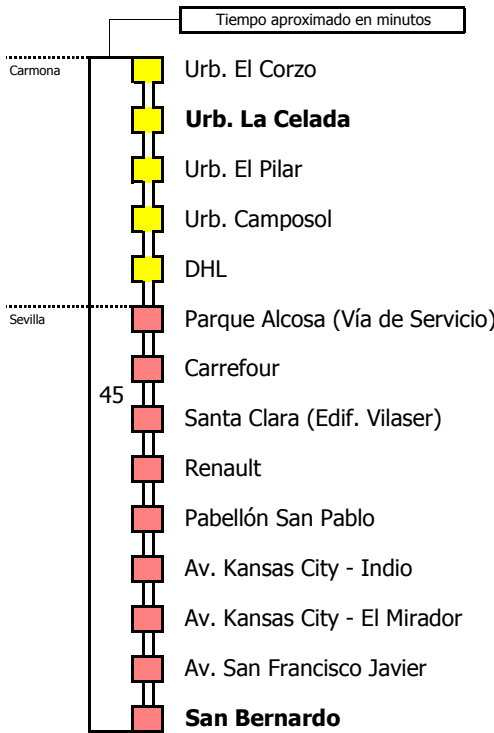

Línea **PARCIALMENTE ADAPTADA** a personas con movilidad reducida

Lectura de la tabla

La línea superior representa las horas y las inferiores, los minutos.

Ej: el autobús sale a las 21.30 horas

M-124

Urb. La Celada - Sevilla

LANZADERA DE TRANSPORTE A LA DEMANDA URB. EL PILAR - URB. EL CORZO - URB. CAMPOSOL - URB. LA CELADA - SEVILLA

Horario aproximado salvo dificultades de tráfico

HORARIO REGULAR

Válido desde el 1 de septiembre de 2022

Línea **PARCIALMENTE ADAPTADA** a personas con movilidad reducida

Lectura de la tabla

La línea superior representa las horas y las inferiores, los minutos.

Ej: el autobús sale a las 21.30 horas