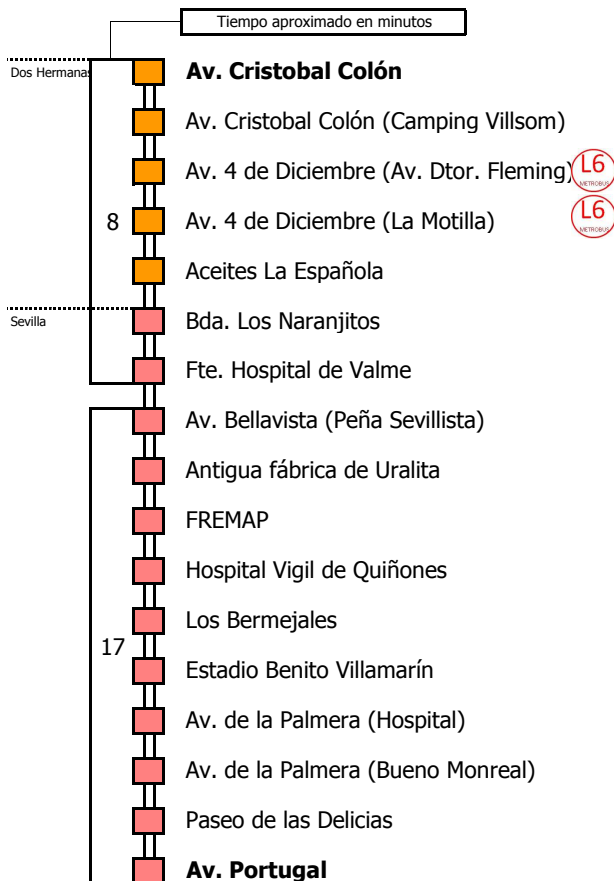

Horario aproximado salvo dificultades de tráfico

HORARIO REGULAR

Válido entre el 1 de julio y el 31 de agosto de 2022

D E		L U N E S					A V I E R N E S																	
05	06	07	08	09	10	11	12	13	14	15	16	17	18	19	20	21	22	23	24	01	02	03	04	
45			15	00	30	15	45			15	00		15	45		15	45		15					
				45						45														
S Á B A D O S , D O M I N G O S Y F E S T .																								
05	06	07	08	09	10	11	12	13	14	15	16	17	18	19	20	21	22	23	24	01	02	03	04	
45			15	45			15	45			15	45		15	45		15	45						

Parada en Plataforma Reservada Metrobus L6

Línea **ADAPTADA** a personas con movilidad reducida

- Zona A
- Zona B
- Zona C
- Zona D

Lectura de la tabla

La línea superior representa las horas y las inferiores, los minutos.
Ej: el autobús sale a las 21.30 horas

M-132

Dos Hermanas (Barriada) - Sevilla

DOS HERMANAS - SEVILLA

Tiempo aproximado en minutos

Horario aproximado salvo dificultades de tráfico

HORARIO REGULAR

Válido entre el 1 de julio y el 31 de agosto de 2022

Parada en Plataforma Reservada Metrobus L6

- Zona A
- Zona B
- Zona C
- Zona D

Línea **ADAPTADA** a personas con movilidad reducida

Lectura de la tabla

La línea superior representa las horas y las inferiores, los minutos.
Ej: el autobús sale a las 21.30 horas