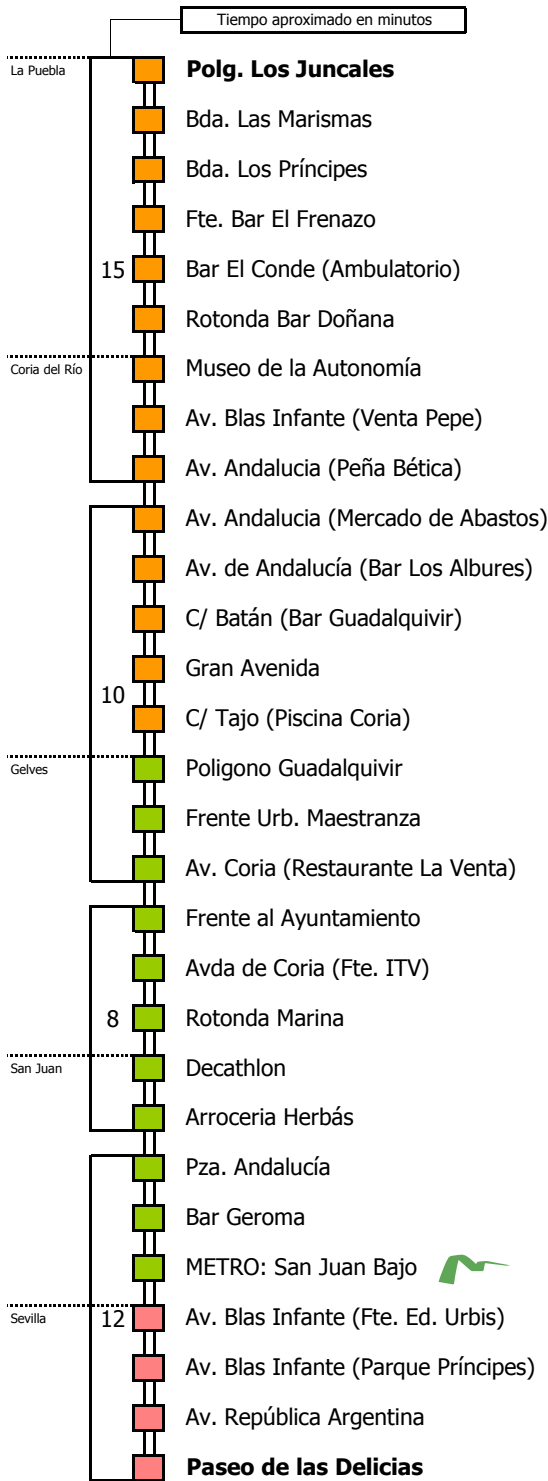

### HORARIO DE VERANO

Válido entre el 1 de julio y el 31 de agosto de 2022

D		E		L U N E S				A				V I E R N E S												
05	06	07	08	09	10	11	12	13	14	15	16	17	18	19	20	21	22	23	24	01	02	03	04	
20	10	15	15	10	10	15	15	15	00	20	25	20	20	25	00	25	05							
		40	35	35	30	30	40	35	35	25	50	50	50	55	40	50								
		55	55	55	50	50	55	55	50															

1 Servicios de la M-140

- Zona A
- Zona B
- Zona C
- Zona D

Línea **ADAPTADA** a personas con movilidad reducida

#### Lectura de la tabla

La línea superior representa las horas y las inferiores, los minutos.

Ej: el autobús sale a las 21.30 horas

- Zona A
- Zona B
- Zona C
- Zona D

1 Servicios de la M-143

Horario aproximado salvo dificultades de tráfico

#### Lectura de la tabla

La línea superior representa las horas y las inferiores, los minutos.

Ej: el autobús sale a las 21.30 horas