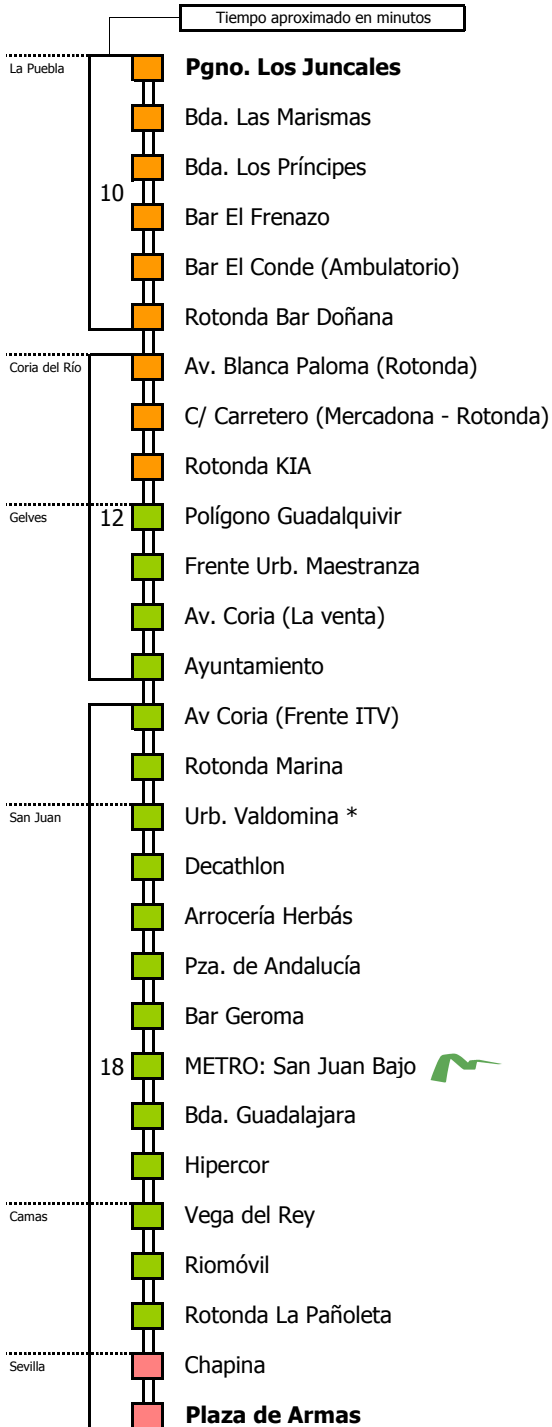

M-141

Sevilla (Pza. Armas) - Puebla del Río

SEVILLA - CAMAS - SAN JUAN DE AZNALFARACHE - GELVES - CORIA DEL RÍO - PUEBLA DEL RÍO

- Zona A
- Zona B
- Zona C
- Zona D

1 Servicio con parada bajo demanda

Horario aproximado salvo dificultades de tráfico

HORARIO DE VERANO

Válido entre el 1 de julio y el 31 de agosto de 2022

D		E		L		U		N		E		S		A		V		I		E		R		N		E		S							
05	06	07	08	09	10	11	12	13	14	15	16	17	18	19	20	21	22	23	24	01	02	03	04	45	00	00	00	00	10	10	10	00	00	00	00

NOTA: esta línea **no circula sábados, domingos ni festivos**

(*) Parada que se efectúa solo bajo demanda

Para ello deberán contactar con el número de teléfono **955.053.205** de lunes a viernes laborables en horario de 08:00 a 15:00 horas.

Línea **ADAPTADA** a personas con movilidad reducida

Lectura de la tabla

La línea superior representa las horas y las inferiores, los minutos.

Ej: el autobús sale a las 21.30 horas

- Zona A
- Zona B
- Zona C
- Zona D