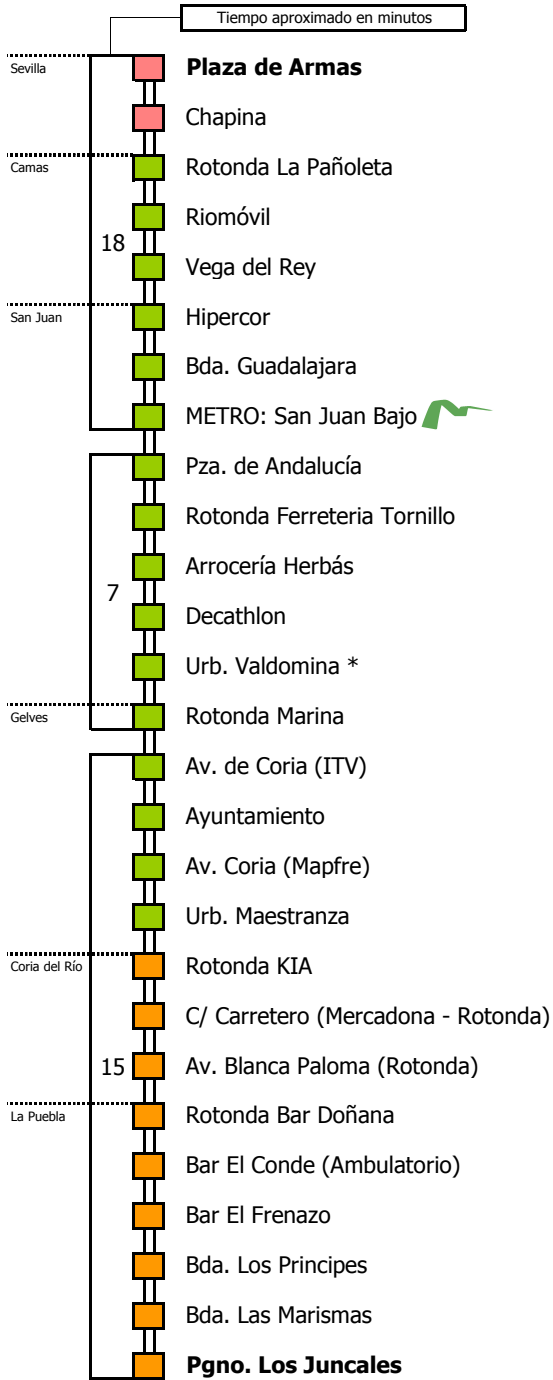

M-141

Sevilla (Pza. Armas) - Puebla del Río

SEVILLA - CAMAS - SAN JUAN DE AZNALFARACHE - GELVES - CORIA DEL RÍO - PUEBLA DEL RÍO

- Zona A
- Zona B
- Zona C
- Zona D

1 Servicio con parada bajo demanda

Horario aproximado salvo dificultades de tráfico

HORARIO DE VERANO

Válido entre el 1 de julio y el 31 de agosto de 2022

D		E		L		U		N		E		S		A		V		I		E		R		N		E		S							
05	06	07	08	09	10	11	12	13	14	15	16	17	18	19	20	21	22	23	24	01	02	03	04	45	00	00	00	00	10	10	10	00	00	00	00

Línea **ADAPTADA** a personas con movilidad reducida

Lectura de la tabla

La línea superior representa las horas y las inferiores, los minutos.

Ej: el autobús sale a las 21.30 horas

- Zona A
- Zona B
- Zona C
- Zona D

Línea **ADAPTADA** a personas con movilidad reducida

Lectura de la tabla

La línea superior representa las horas y las inferiores, los minutos.

Ej: el autobús sale a las 21.30 horas