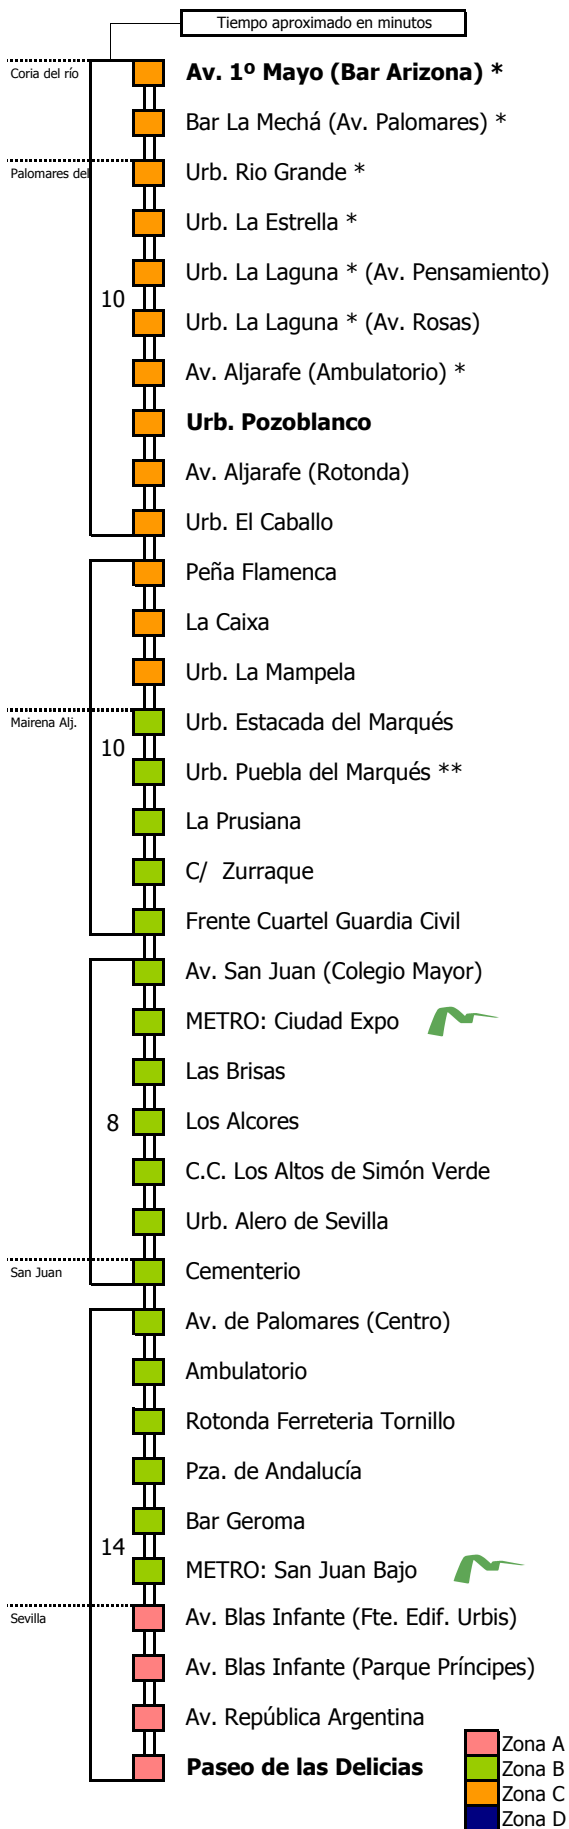

Horario aproximado salvo dificultades de tráfico

HORARIO ESPECIAL DE VERANO

Válido entre el 1 y el 31 de julio de 2022

D		E		L		U		N		E		S		A		V		I		E		R		N		E		S																			
05	06	07	08	09	10	11	12	13	14	15	16	17	18	19	20	21	22	23	24	01	02	03	04	05	06	07	08	09	10	11	12	13	14	15	16	17	18	19	20	21	22	23	24	01	02	03	04
		10		00	05	10	15	35	15	10	10	20	30	40		00		20	15							35	55	00	00	00	00	00	00	15		45	30		00	00							

* Sólo en servicios con prolongación a Coria del Río

** Sólo en servicios por Puebla del Marqués

Línea **ADAPTADA** a personas con movilidad reducida

- 1 Continúan hasta Coria del Río, con paso por Pbla. Marqués
- 2 Con paso por Puebla del Marqués (M-151)
- 3 Servicio de la M-153: Continúa hasta Almensilla

Lectura de la tabla

La línea superior representa las horas y las inferiores, los minutos.
Ej: el autobús sale a las 21.30 horas

Horario aproximado salvo dificultades de tráfico

HORARIO ESPECIAL DE VERANO

Línea **ADAPTADA** a personas con movilidad reducida

- 1 Salida desde Coria del Río 10 min. antes, con paso por Pbla. Marqués
- 2 Con paso por Urb. Puebla del Marqués (M-151)

Lectura de la tabla

La línea superior representa las horas y las inferiores, los minutos.
Ej: el autobús sale a las 21.30 horas