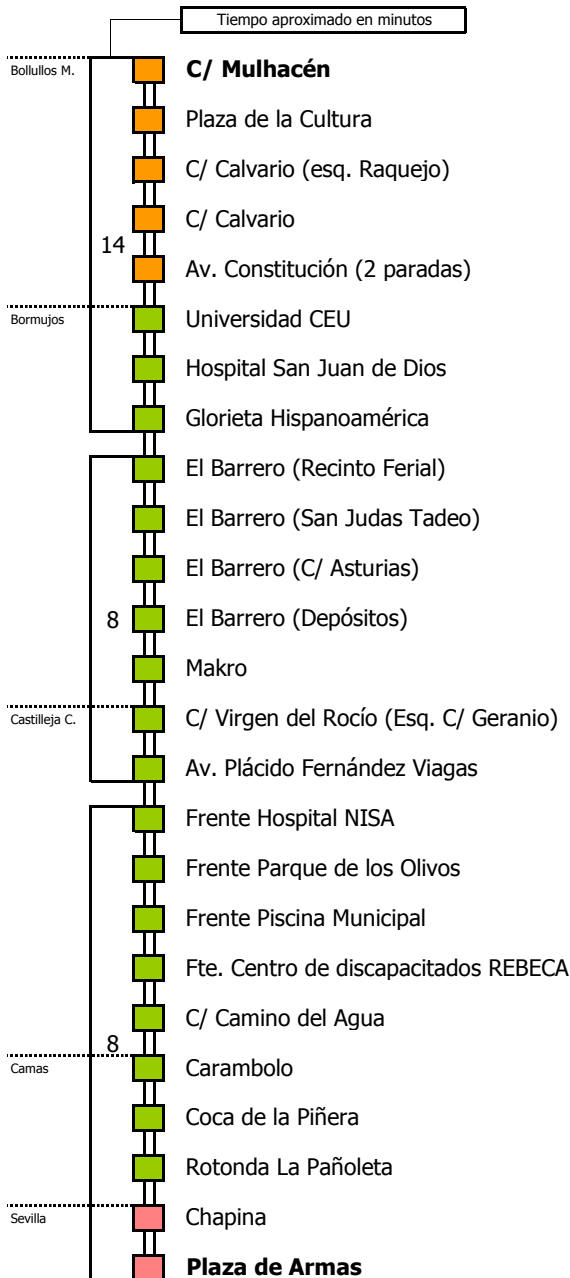

Horario aproximado salvo dificultades de tráfico

HORARIO DE VERANO

Válido entre el 1 de julio y el 31 de agosto de 2022

D		E		L U N E S				A V I E R N E S															
05	06	07	08	09	10	11	12	13	14	15	16	17	18	19	20	21	22	23	24	01	02	03	04
		45		45				30				00				00				30			

- Zona A
- Zona B
- Zona C
- Zona D

Línea **PARCIALMENTE ADAPTADA** a personas con movilidad reducida

Lectura de la tabla
 La línea superior representa las horas y las inferiores, los minutos.
 Ej: el autobús sale a las 21.30 horas

Horario aproximado salvo dificultades de tráfico

HORARIO DE VERANO

Válido entre el 1 de julio y el 31 de agosto de 2022

D		E		L U N E S				A V I E R N E S															
05	06	07	08	09	10	11	12	13	14	15	16	17	18	19	20	21	22	23	24	01	02	03	04
				30	30		15	45	45		15		15	45	15								